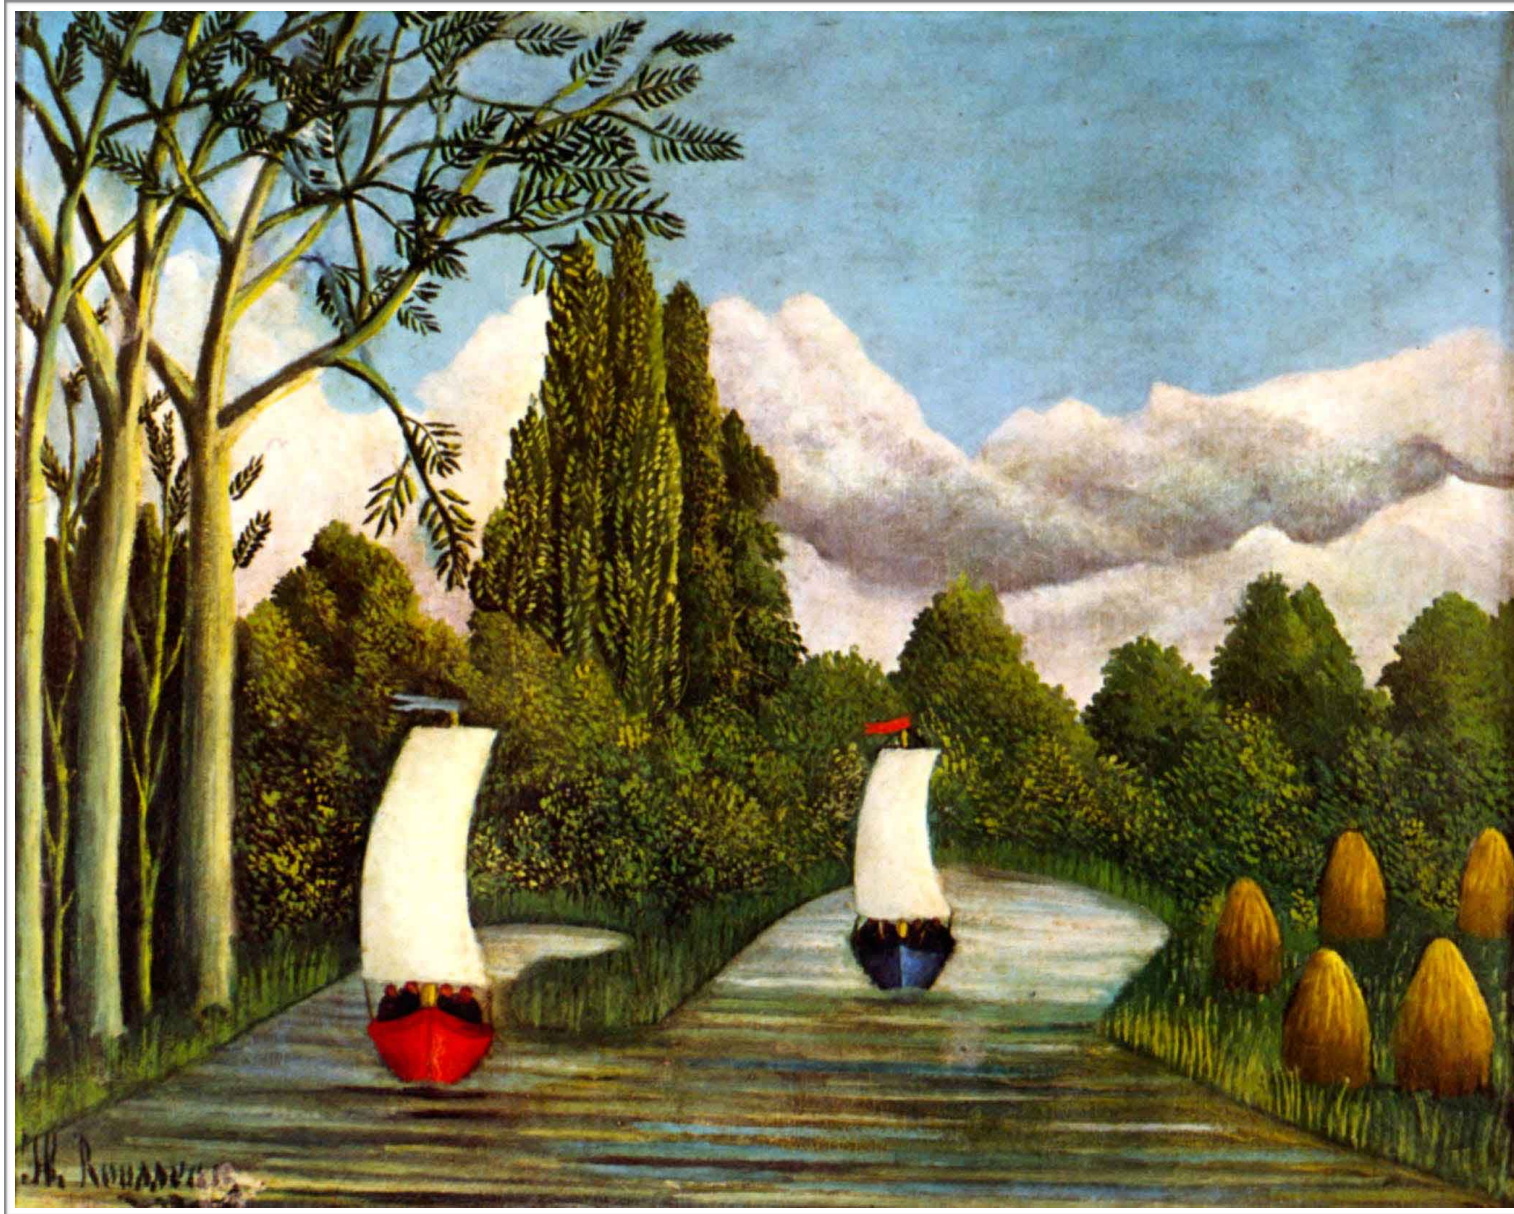

Henri Rousseau 1844 - 1910

Bords de l'Oise 1905

Huile sur toile 80 x 120 cm - Smith College Museum of Art, Northampton