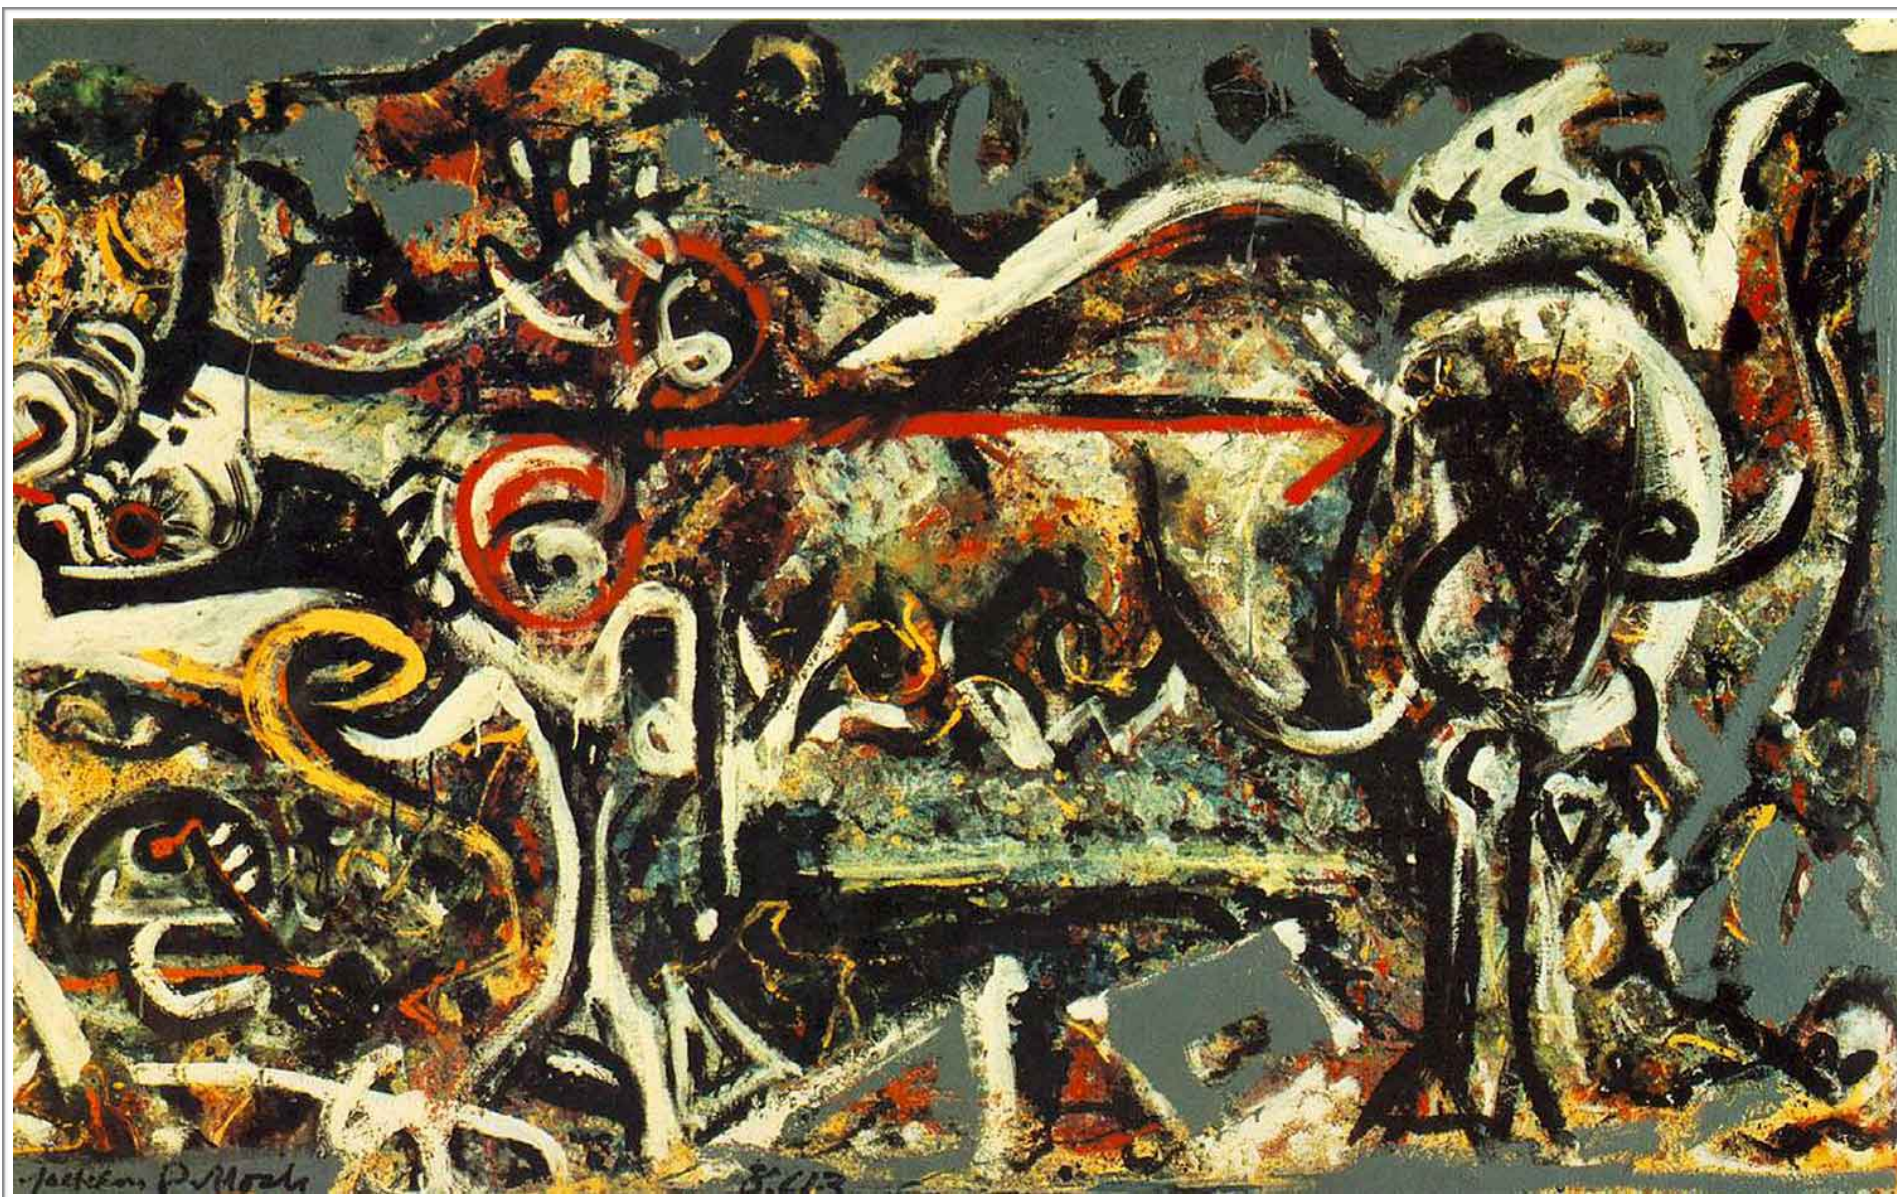

Jackson Pollock 1912 - 1956

She Wolf 1943

Huile sur toile 106,4 x 170,2 cm - MoMA, New York