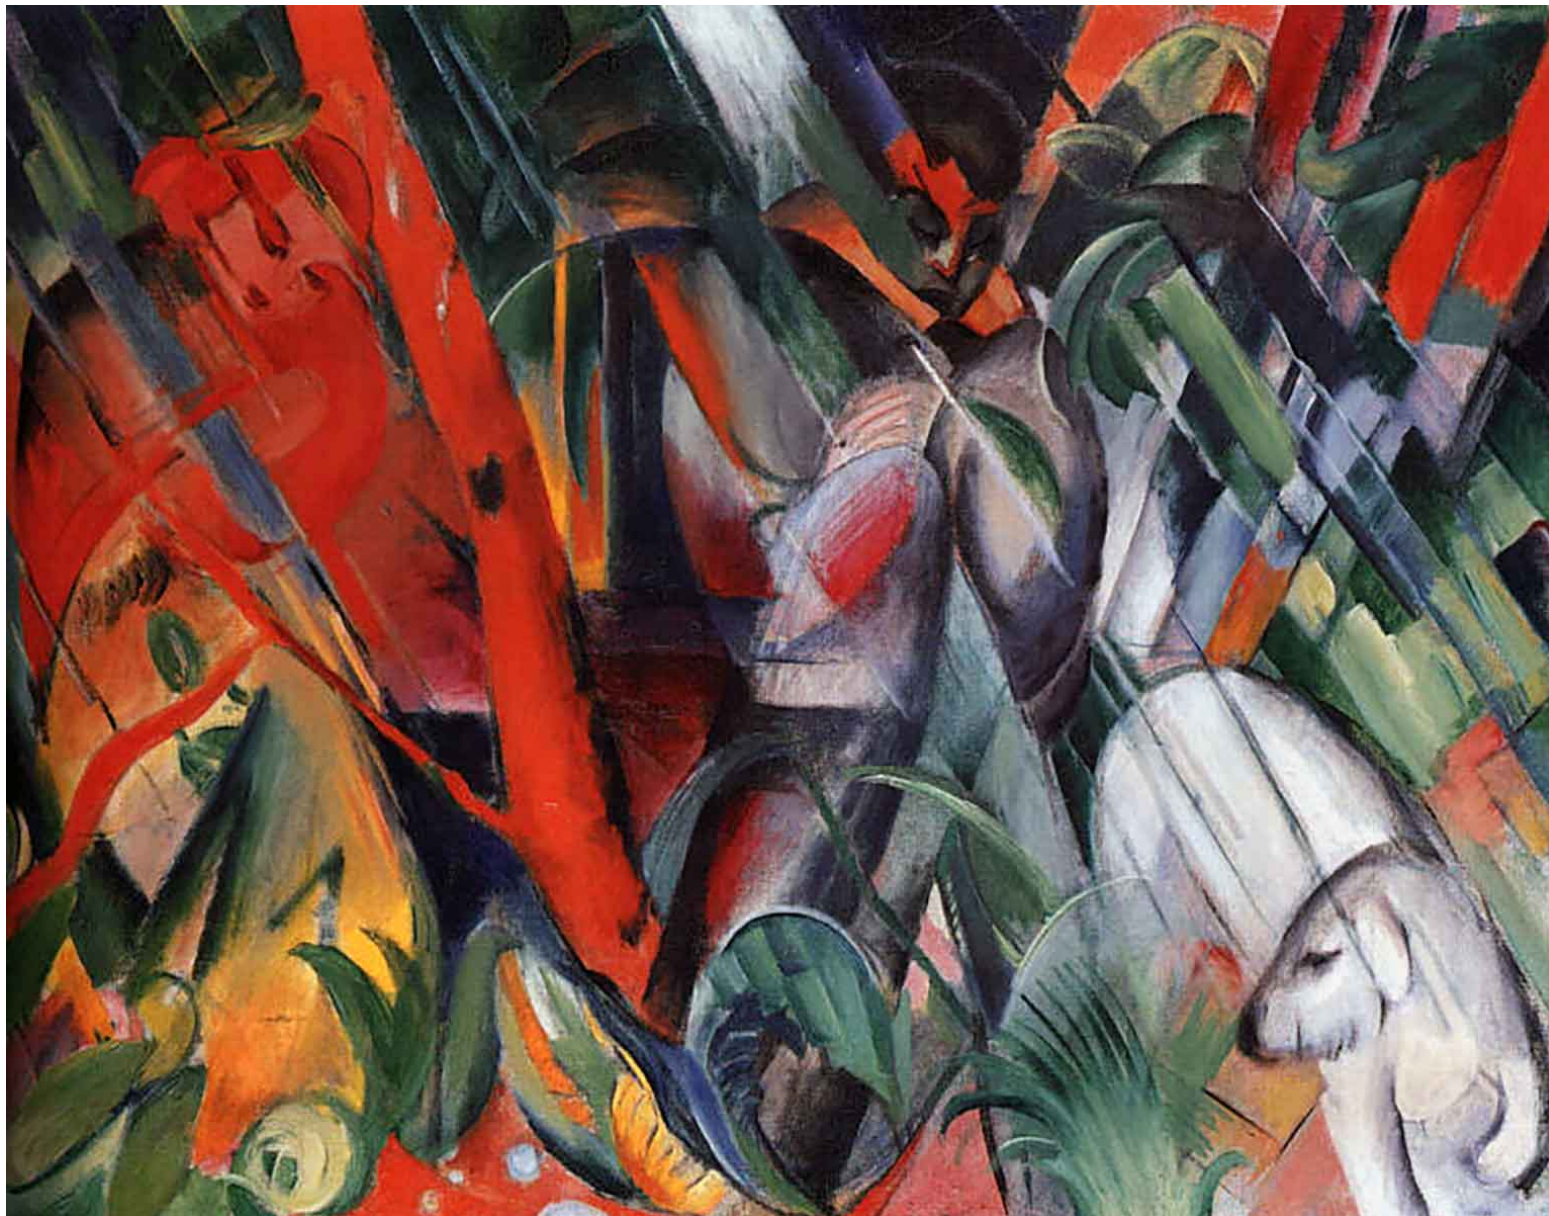

Franz Marc 1880 - 1916

Sous la pluie 1912

Huile sur toile 81,5 × 106 cm - Galerie municipale Lenbachhaus, Munich