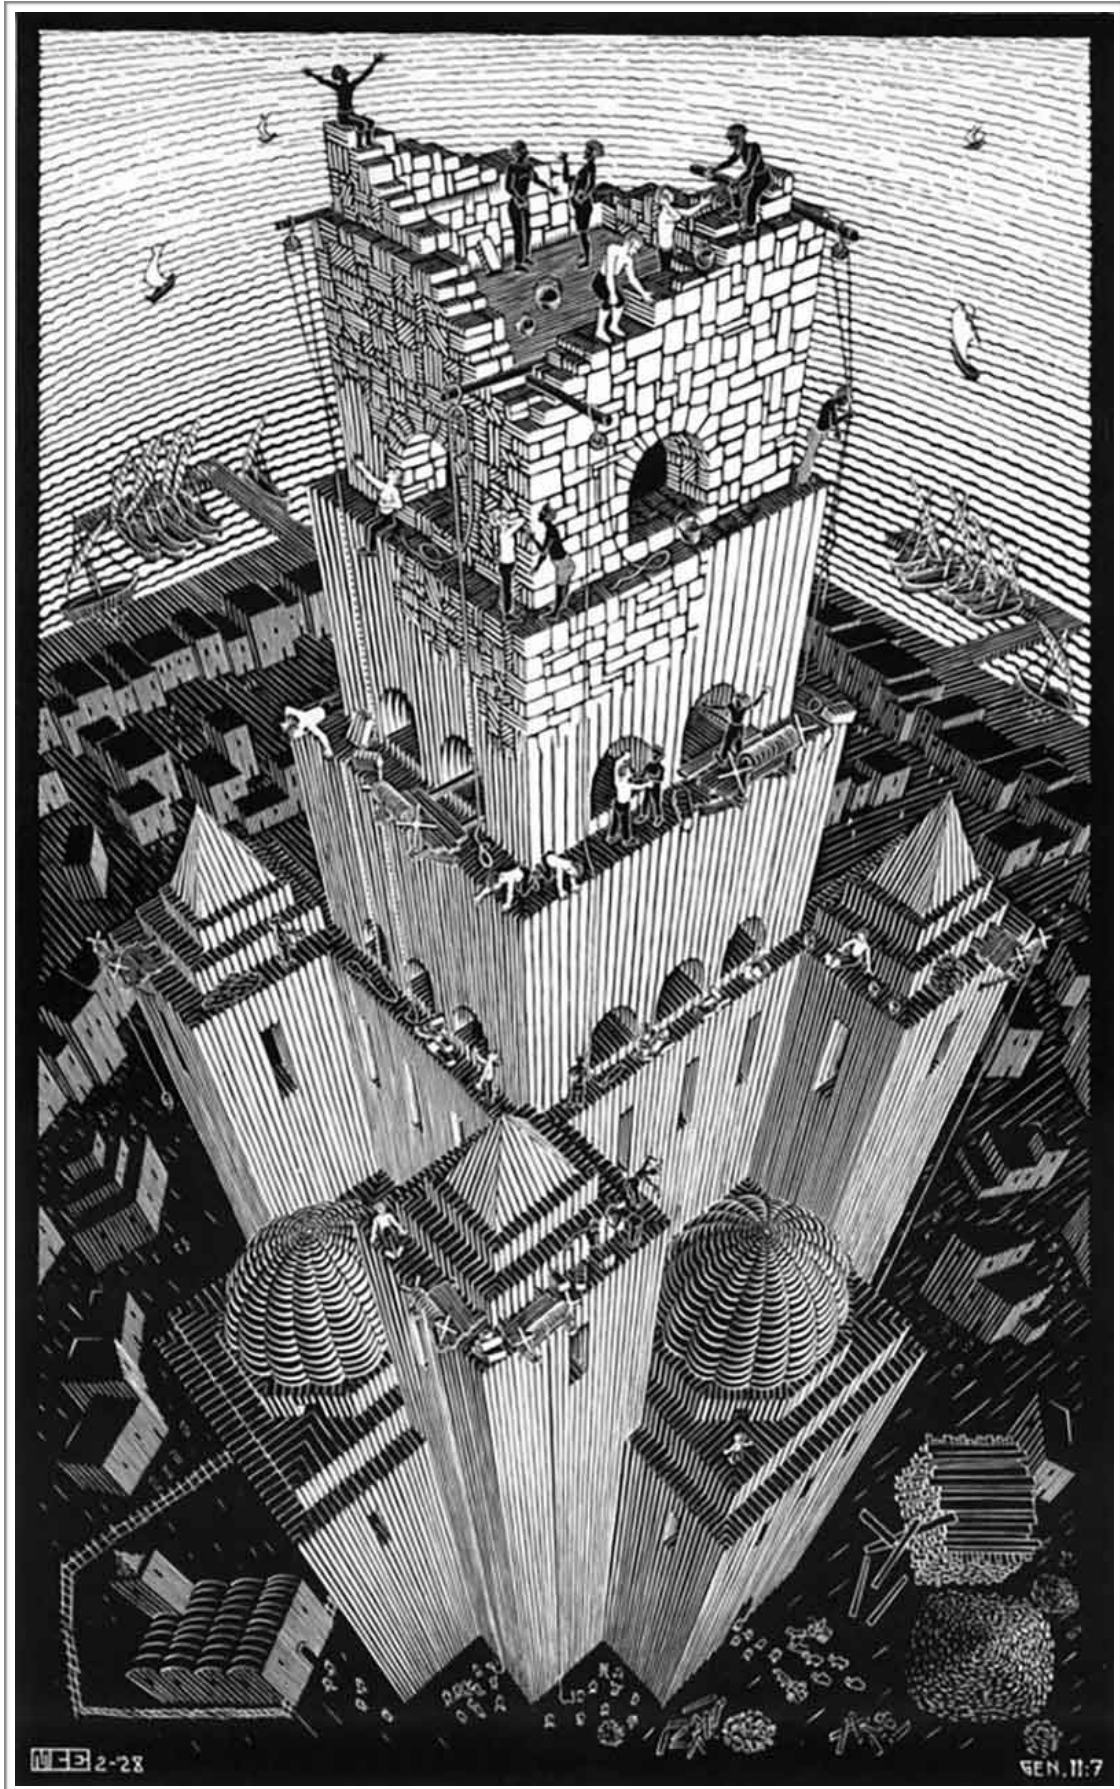

Maurits Cornelis Escher 1898 - 1972

La Tour de Babel 1928