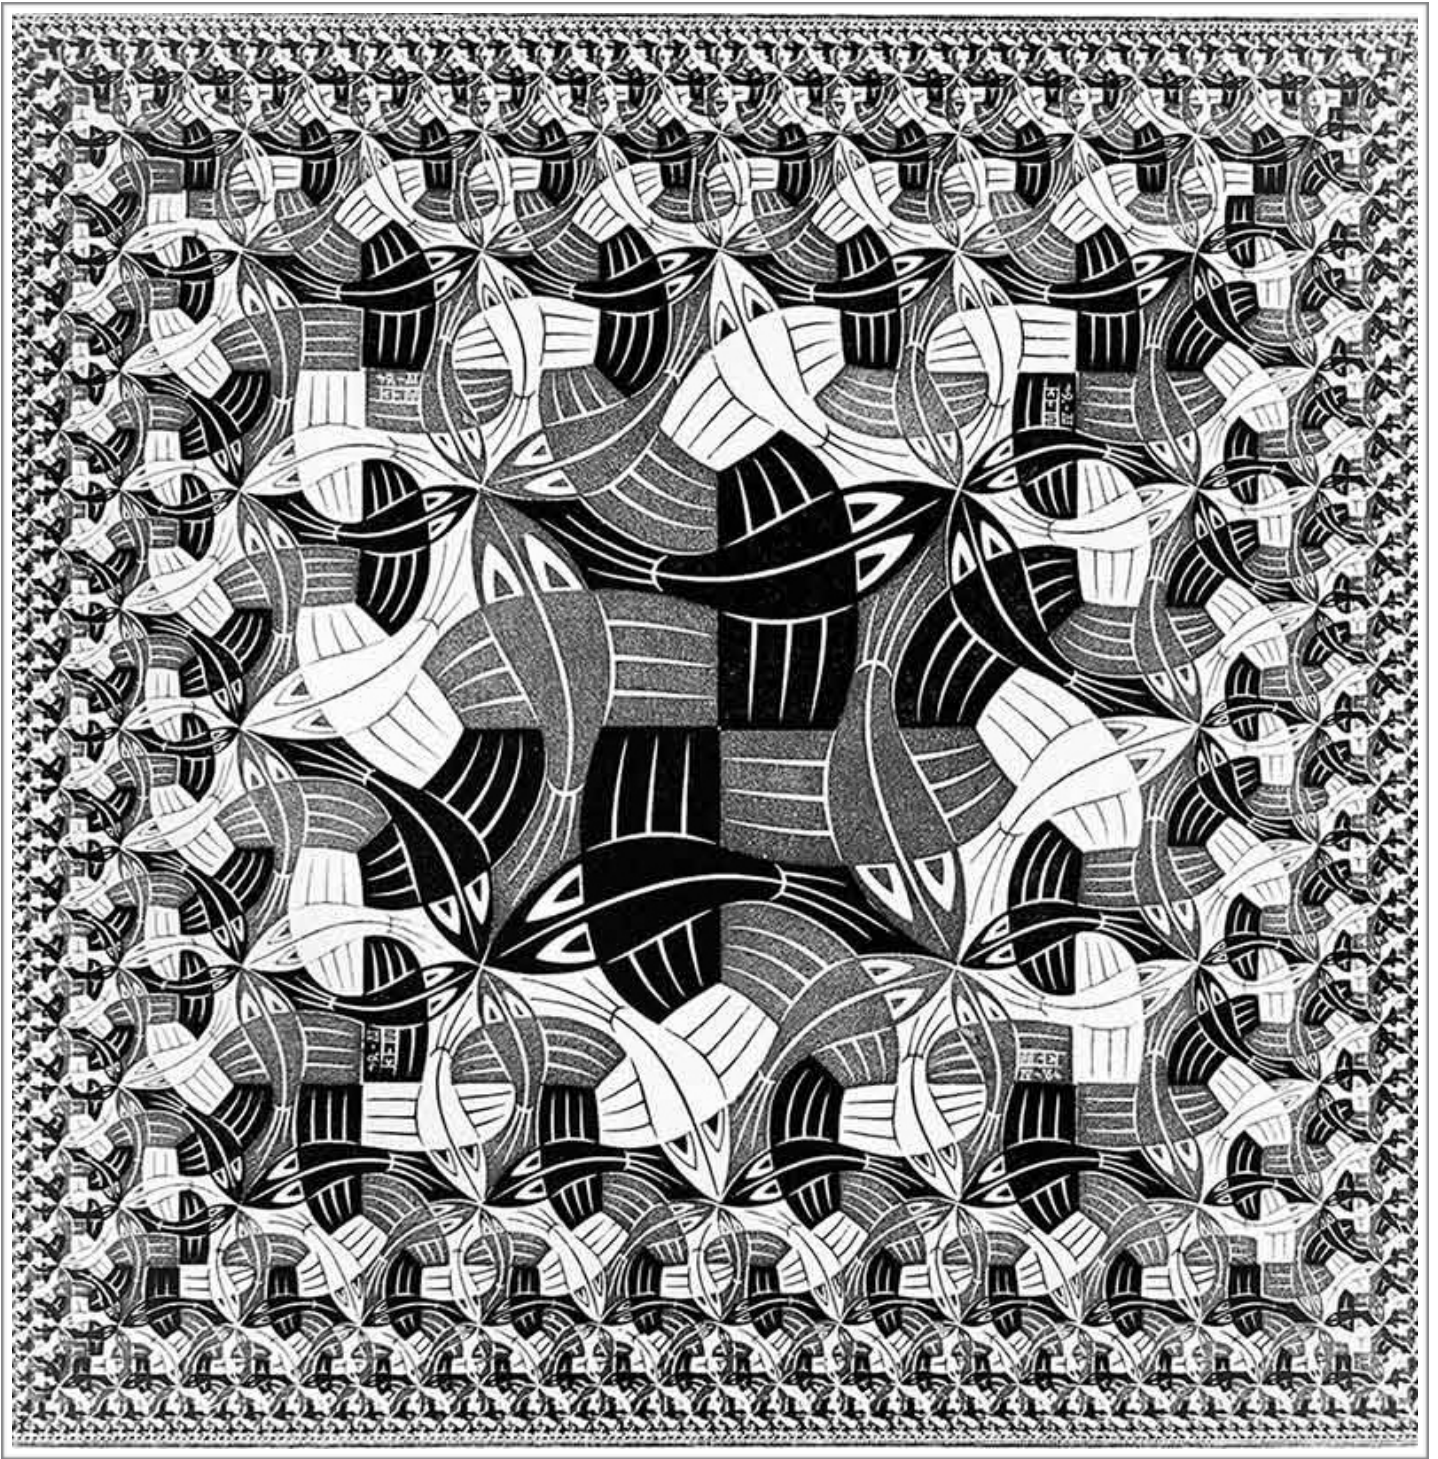

Maurits Cornelis Escher 1898 - 1972

Limite carrée 1964

© Art en lignes

Gravure sur bois 42 x 42.1 cm - National Gallery of Art, Washington

artenlignes.org