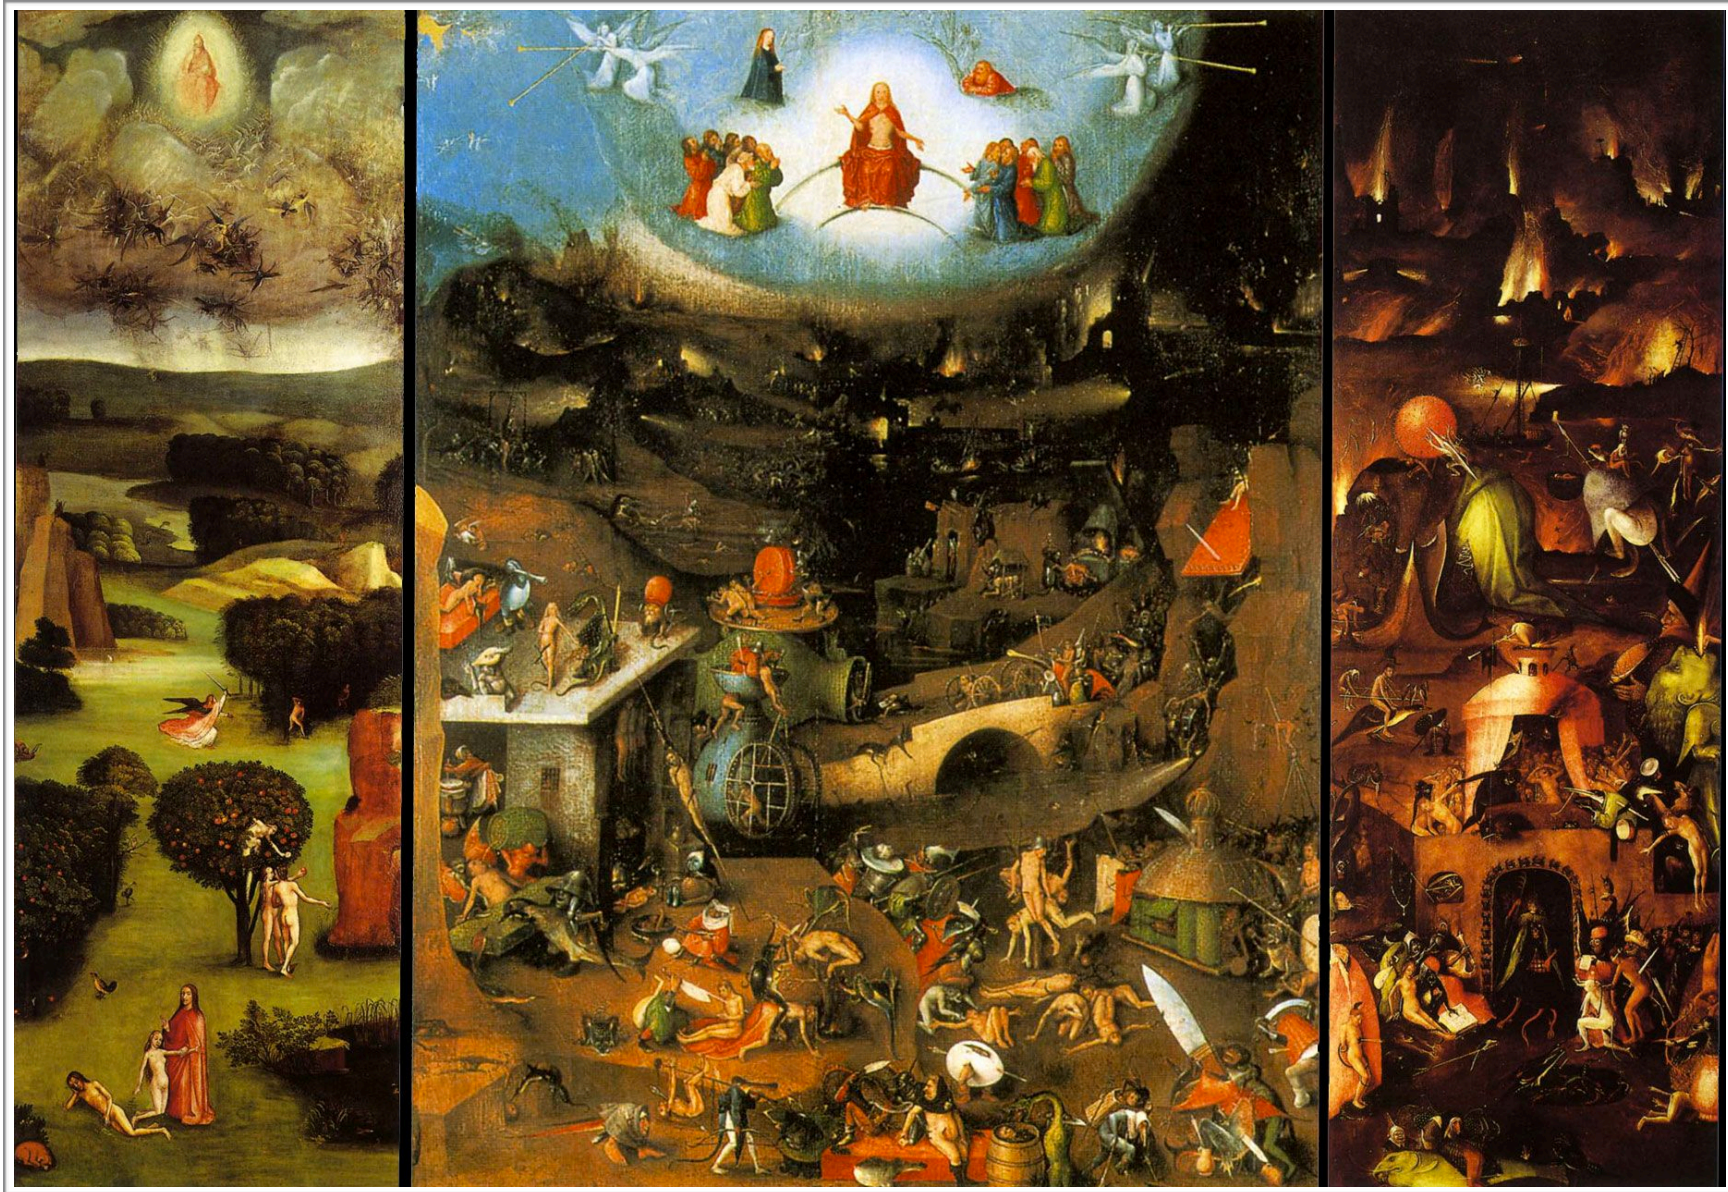

Jérôme Bosch 1450 - 1516

Le jugement dernier, 1482

Huile sur panneau 163,7 × 274 cm - Musée du Prado, Madrid