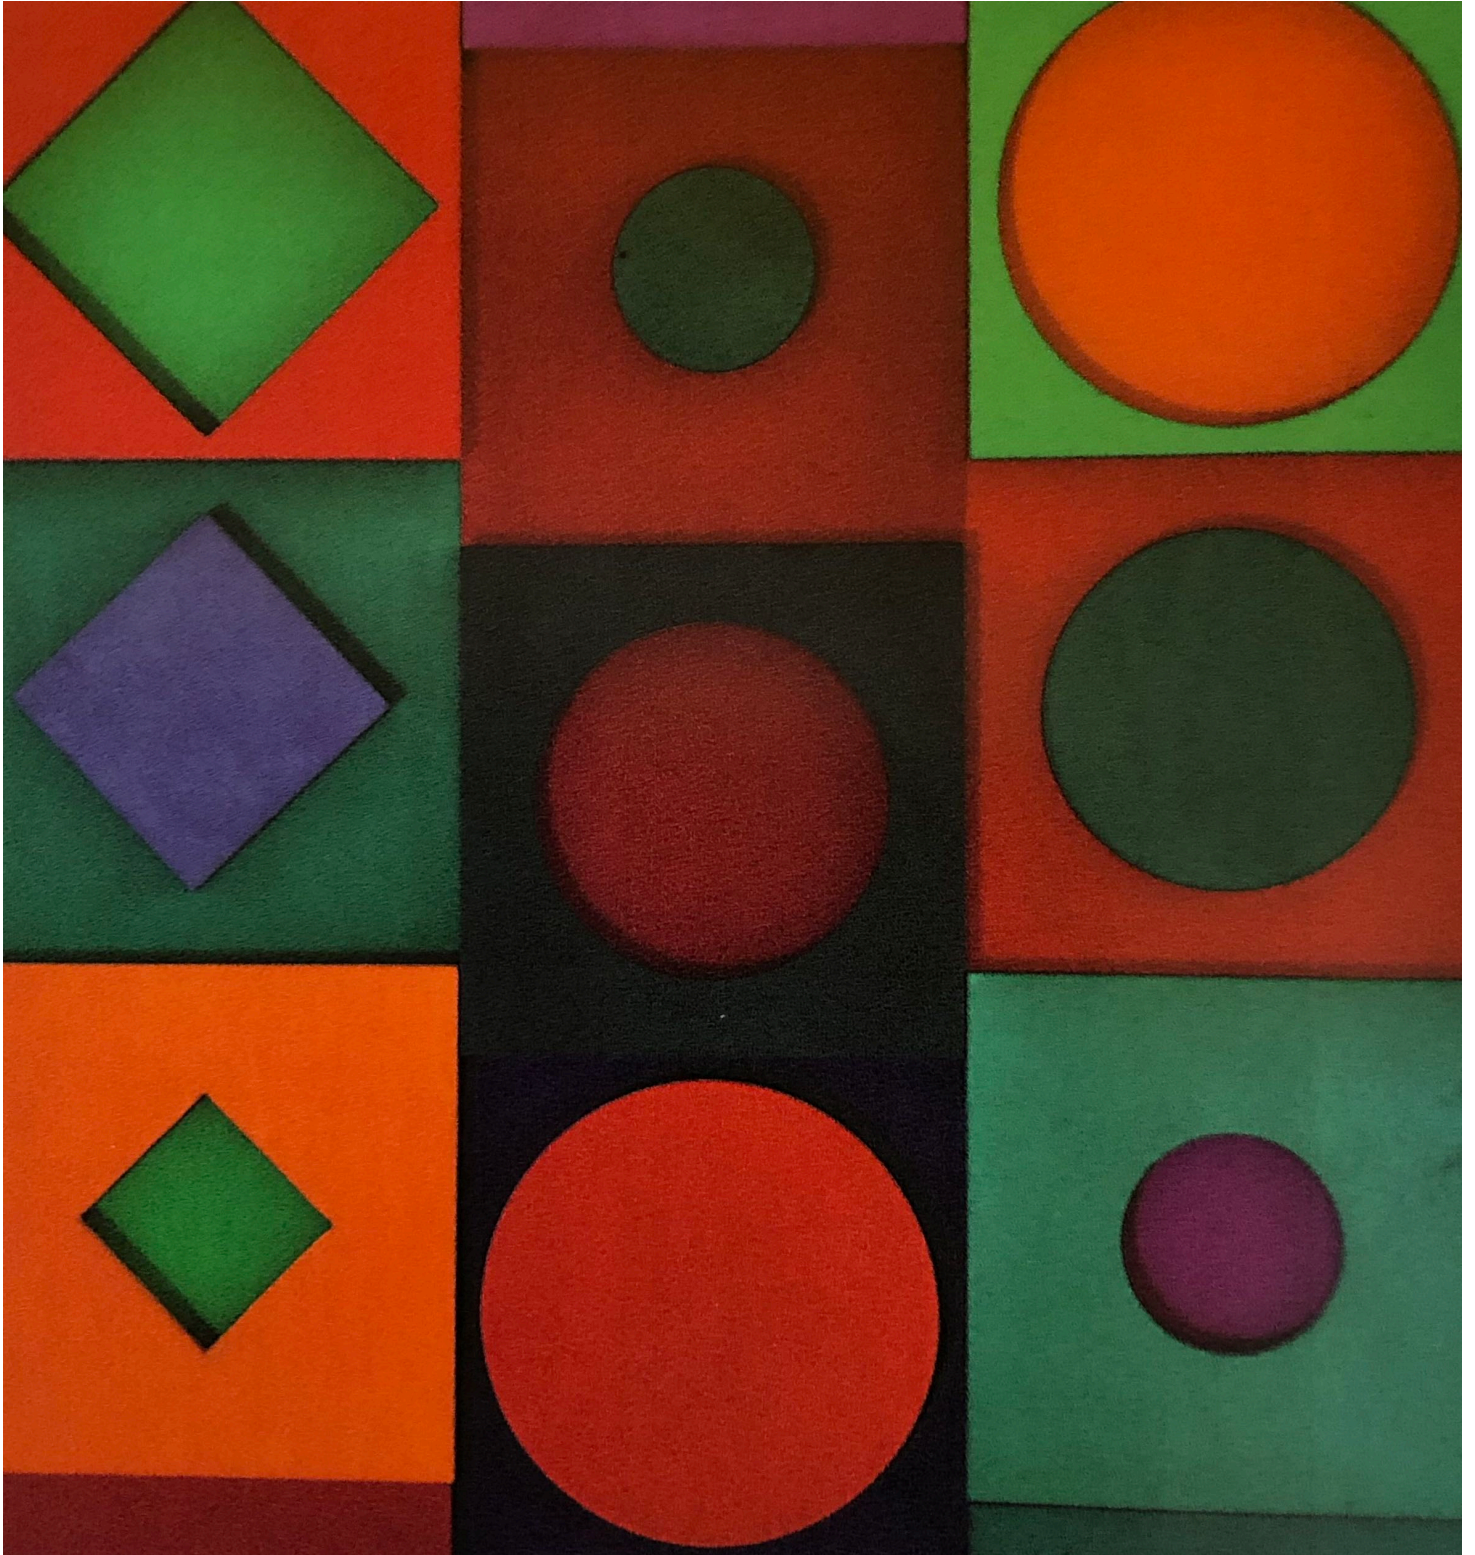

Victor Vasarely 1906 - 1997

Salgo Négatif 1967

© Art en lignes

Tempéra sur bois 38 x 36 cm - Collection privée

artenlignes.org