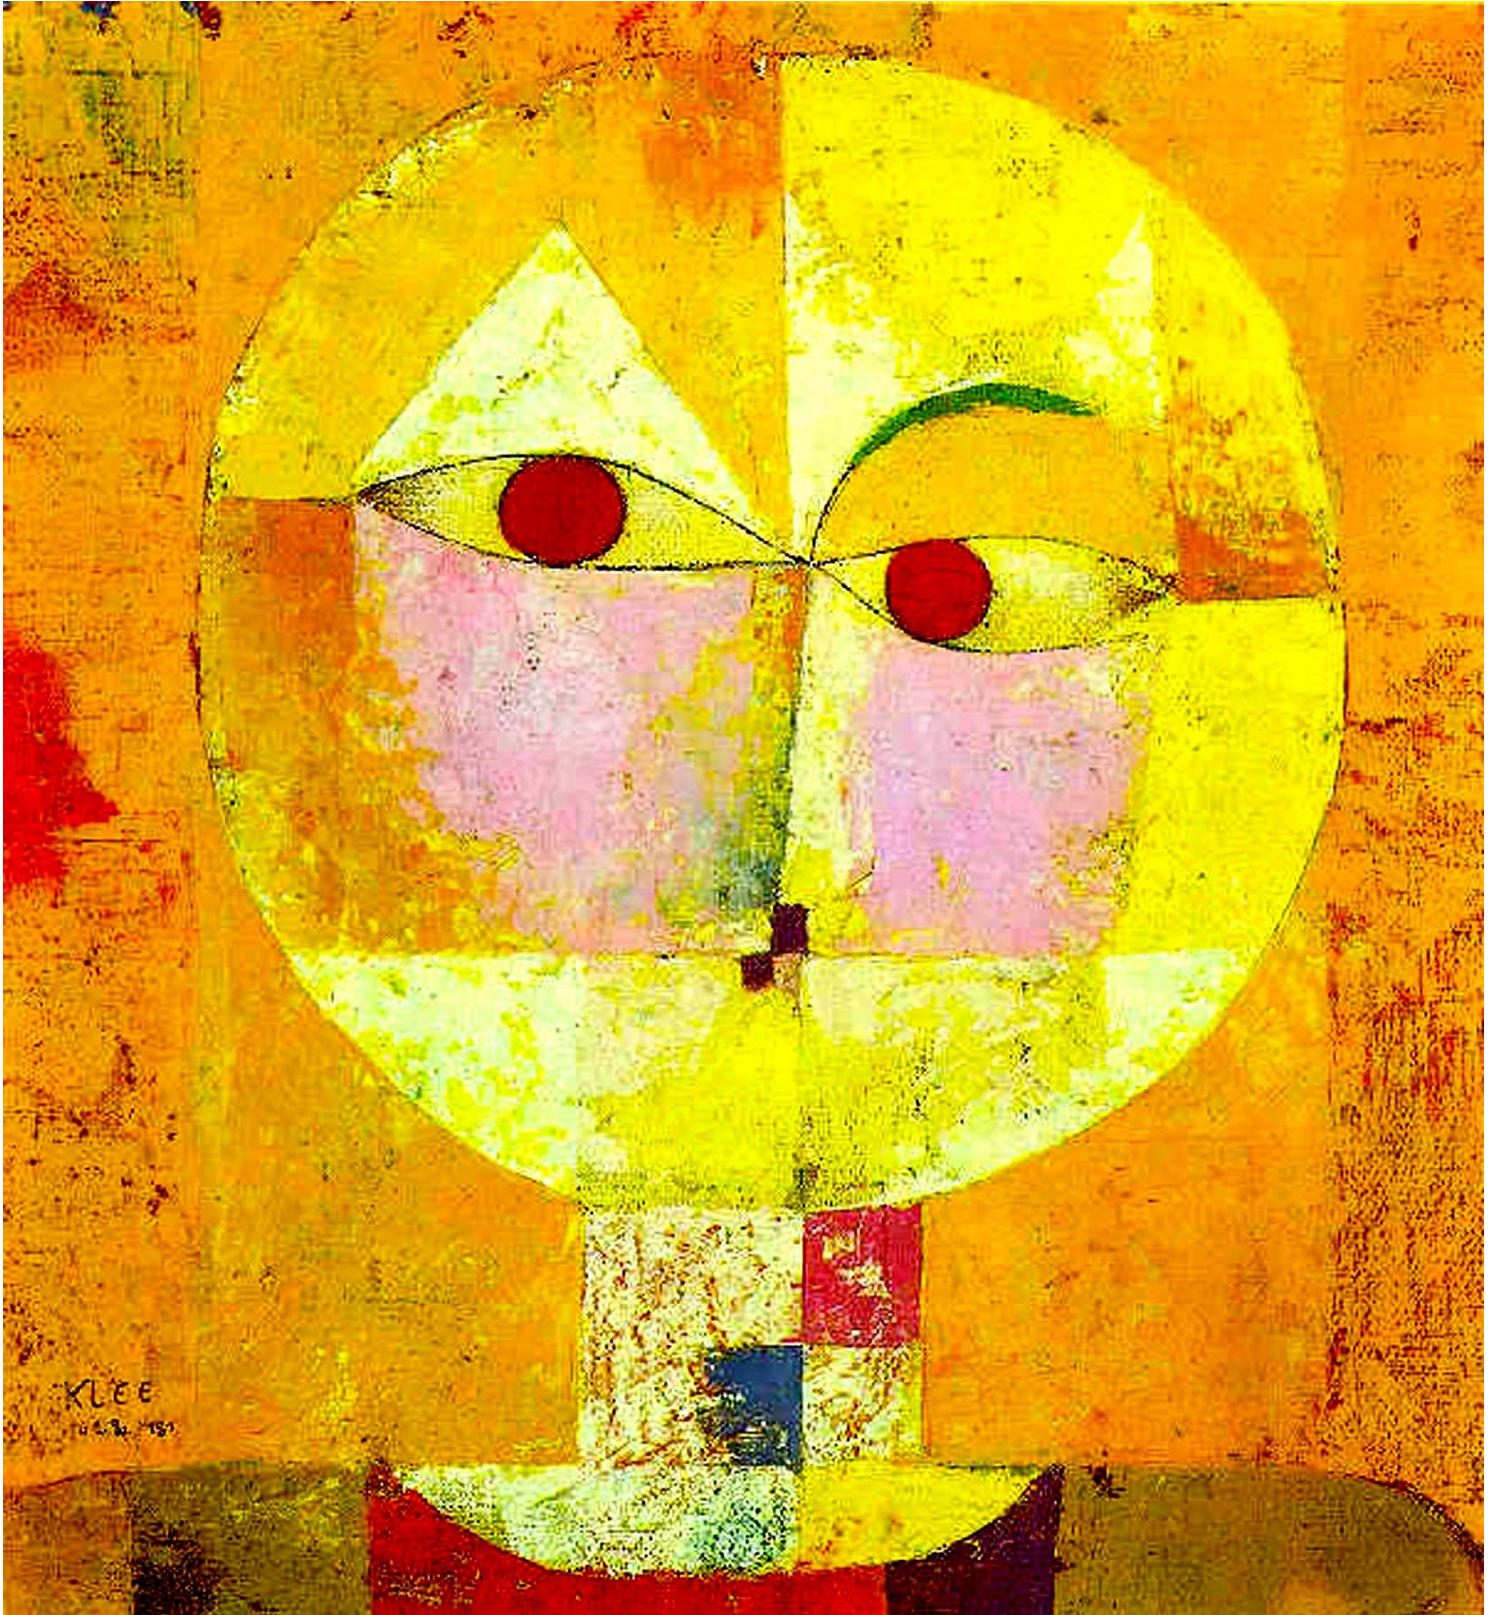

# Paul Klee 1879 - 1940

## Sénilité 1922

© Art en lignes

Huile sur toile 40,3 × 37,4 cm - Kunstmuseum, Bâle

[artenlignes.org](http://artenlignes.org)