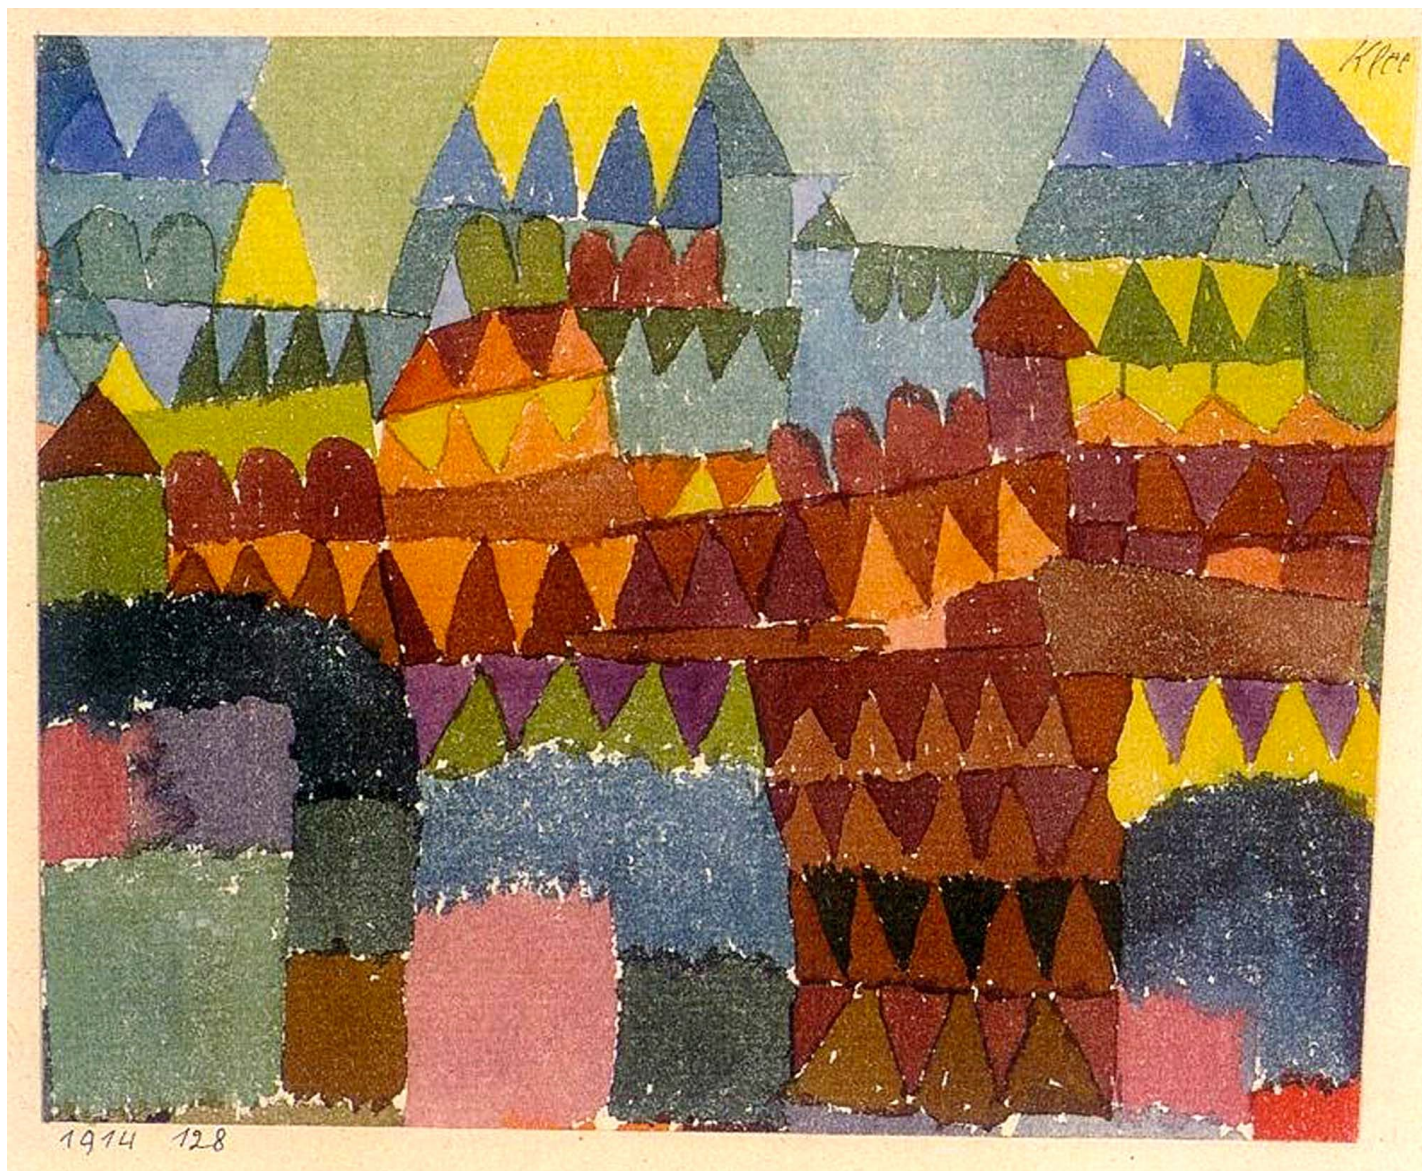

# Paul Klee 1879 - 1940

## Place fortifiée 1914

Aquarelle sur carton 12,4 x 15,3 cm - Collection privée