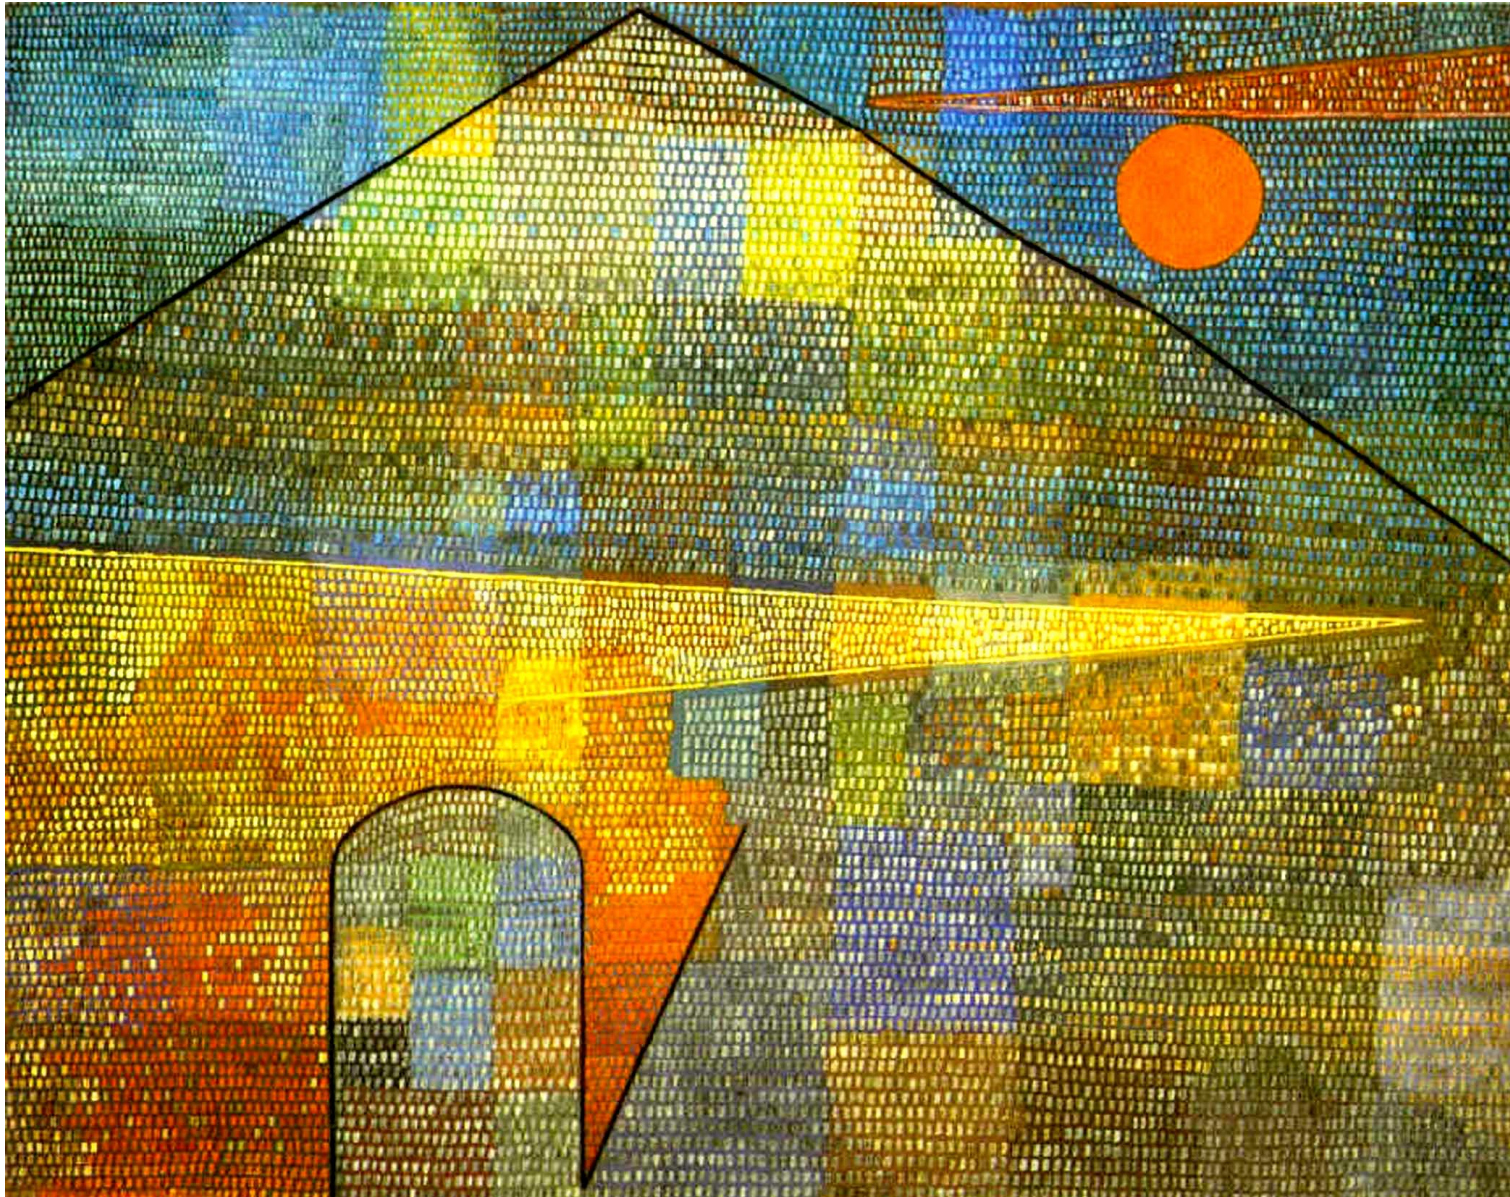

Paul Klee 1879 - 1940

Au Parnasse 1932

Huile sur toile 100 x 126 cm - Centre Paul Klee, Berne