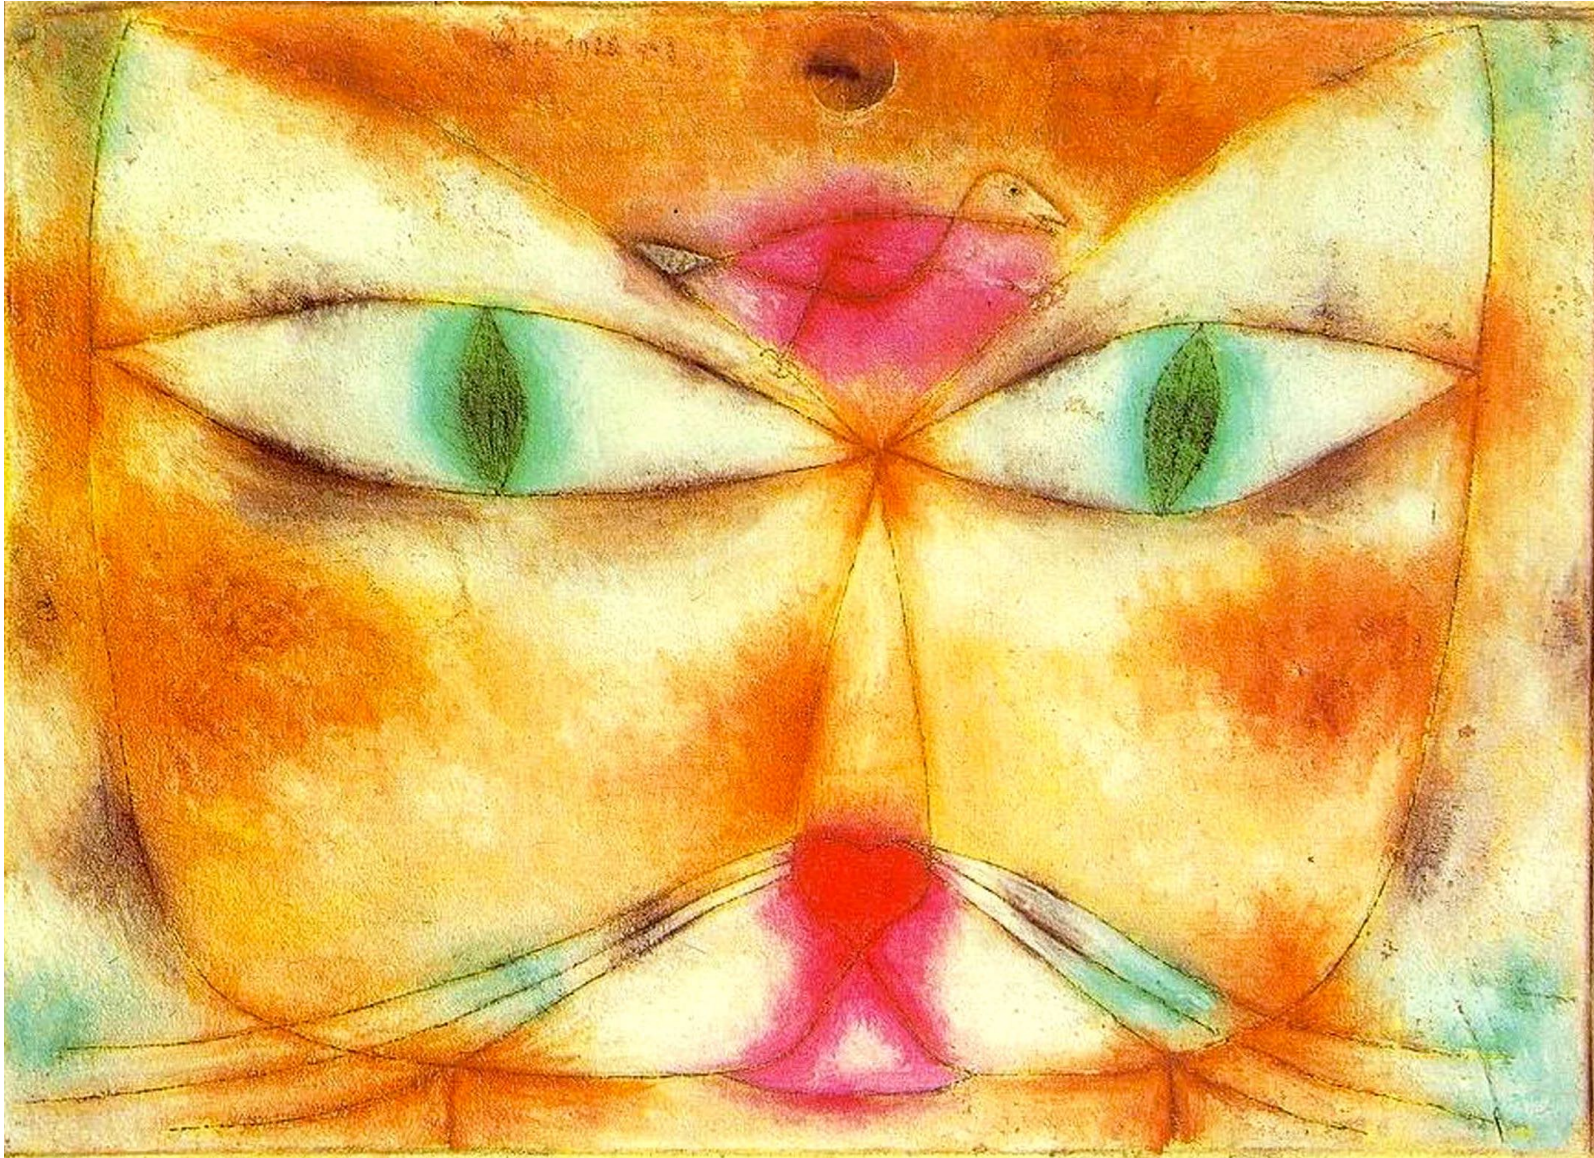

Paul Klee 1879 - 1940

Le chat et l'oiseau 1928

Huile sur toile 38.1 × 53.2 cm - MoMA, New York