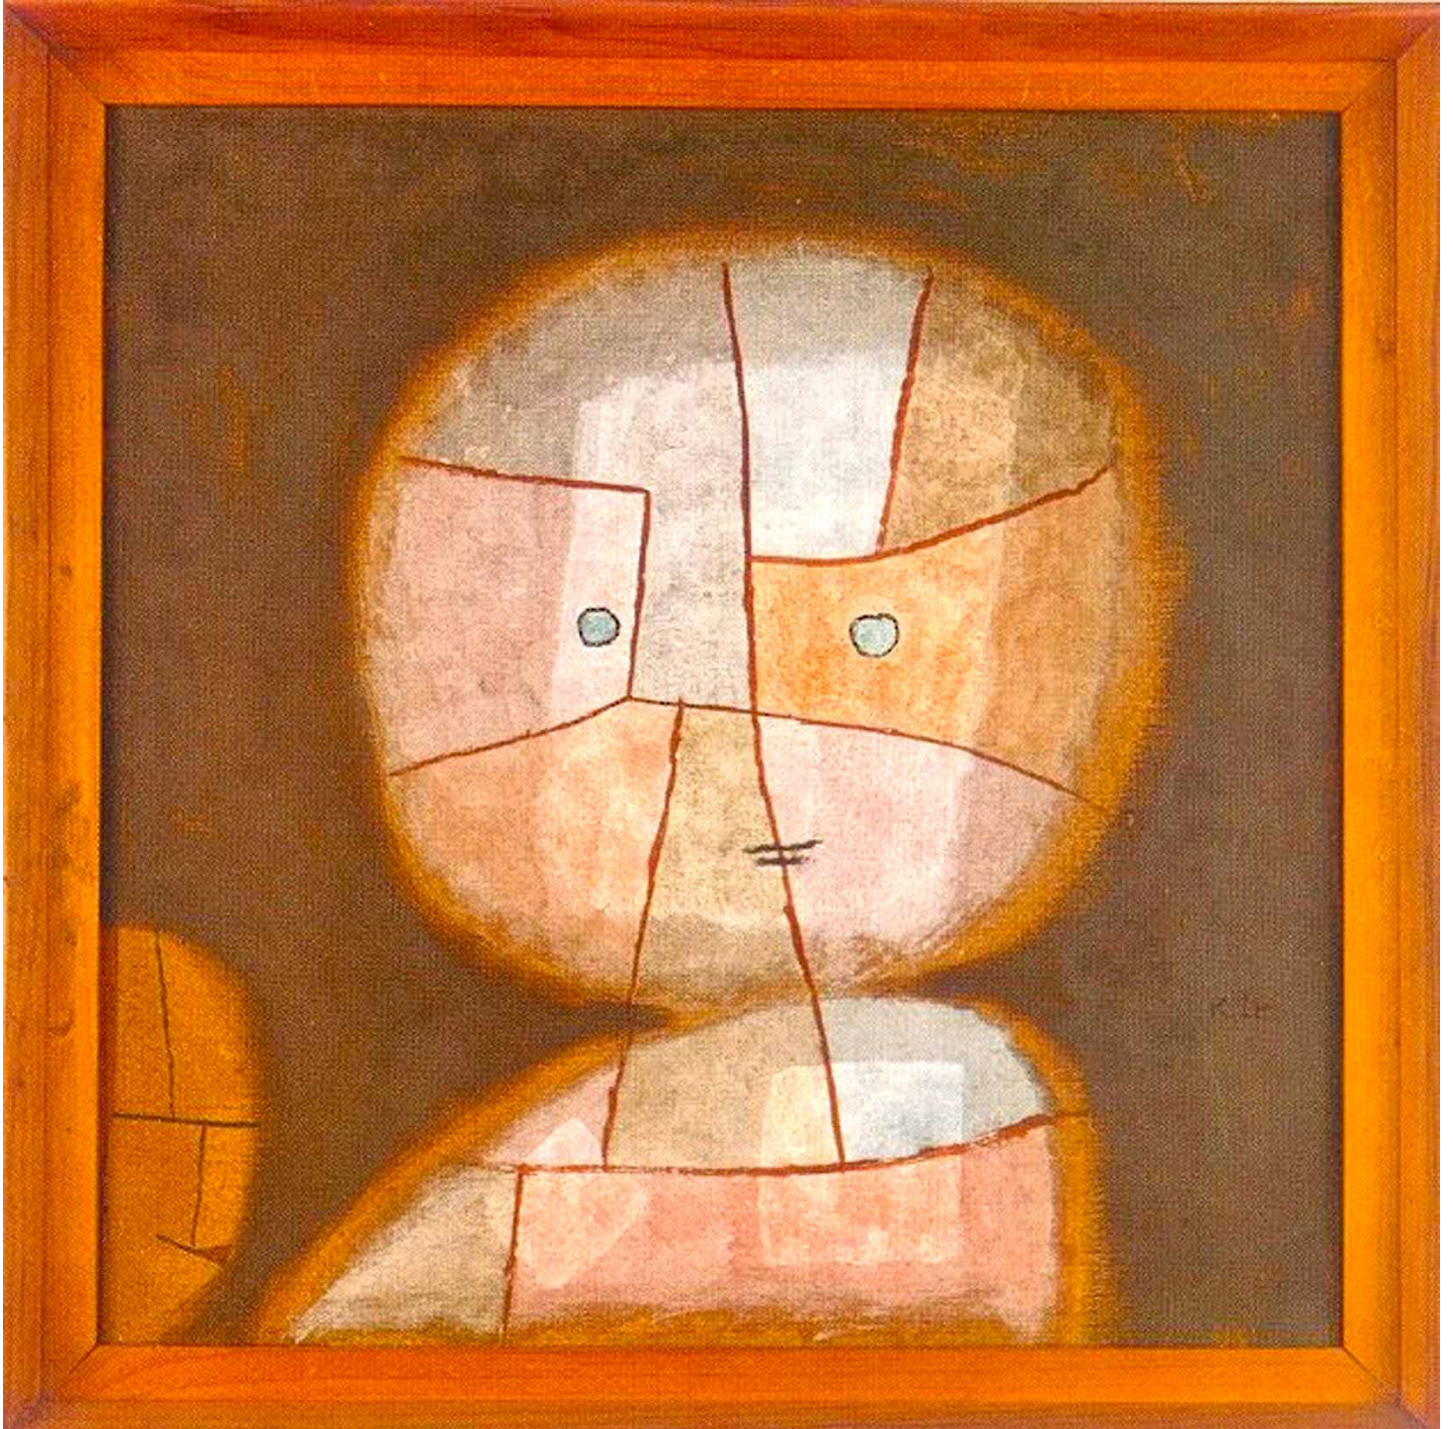

Paul Klee 1879 - 1940

Buste d'enfant 1933

© Art en lignes

Aquarelle sur papier 50,8 x 50,8 cm - Centre Paul Klee, Berne

artenlignes.org