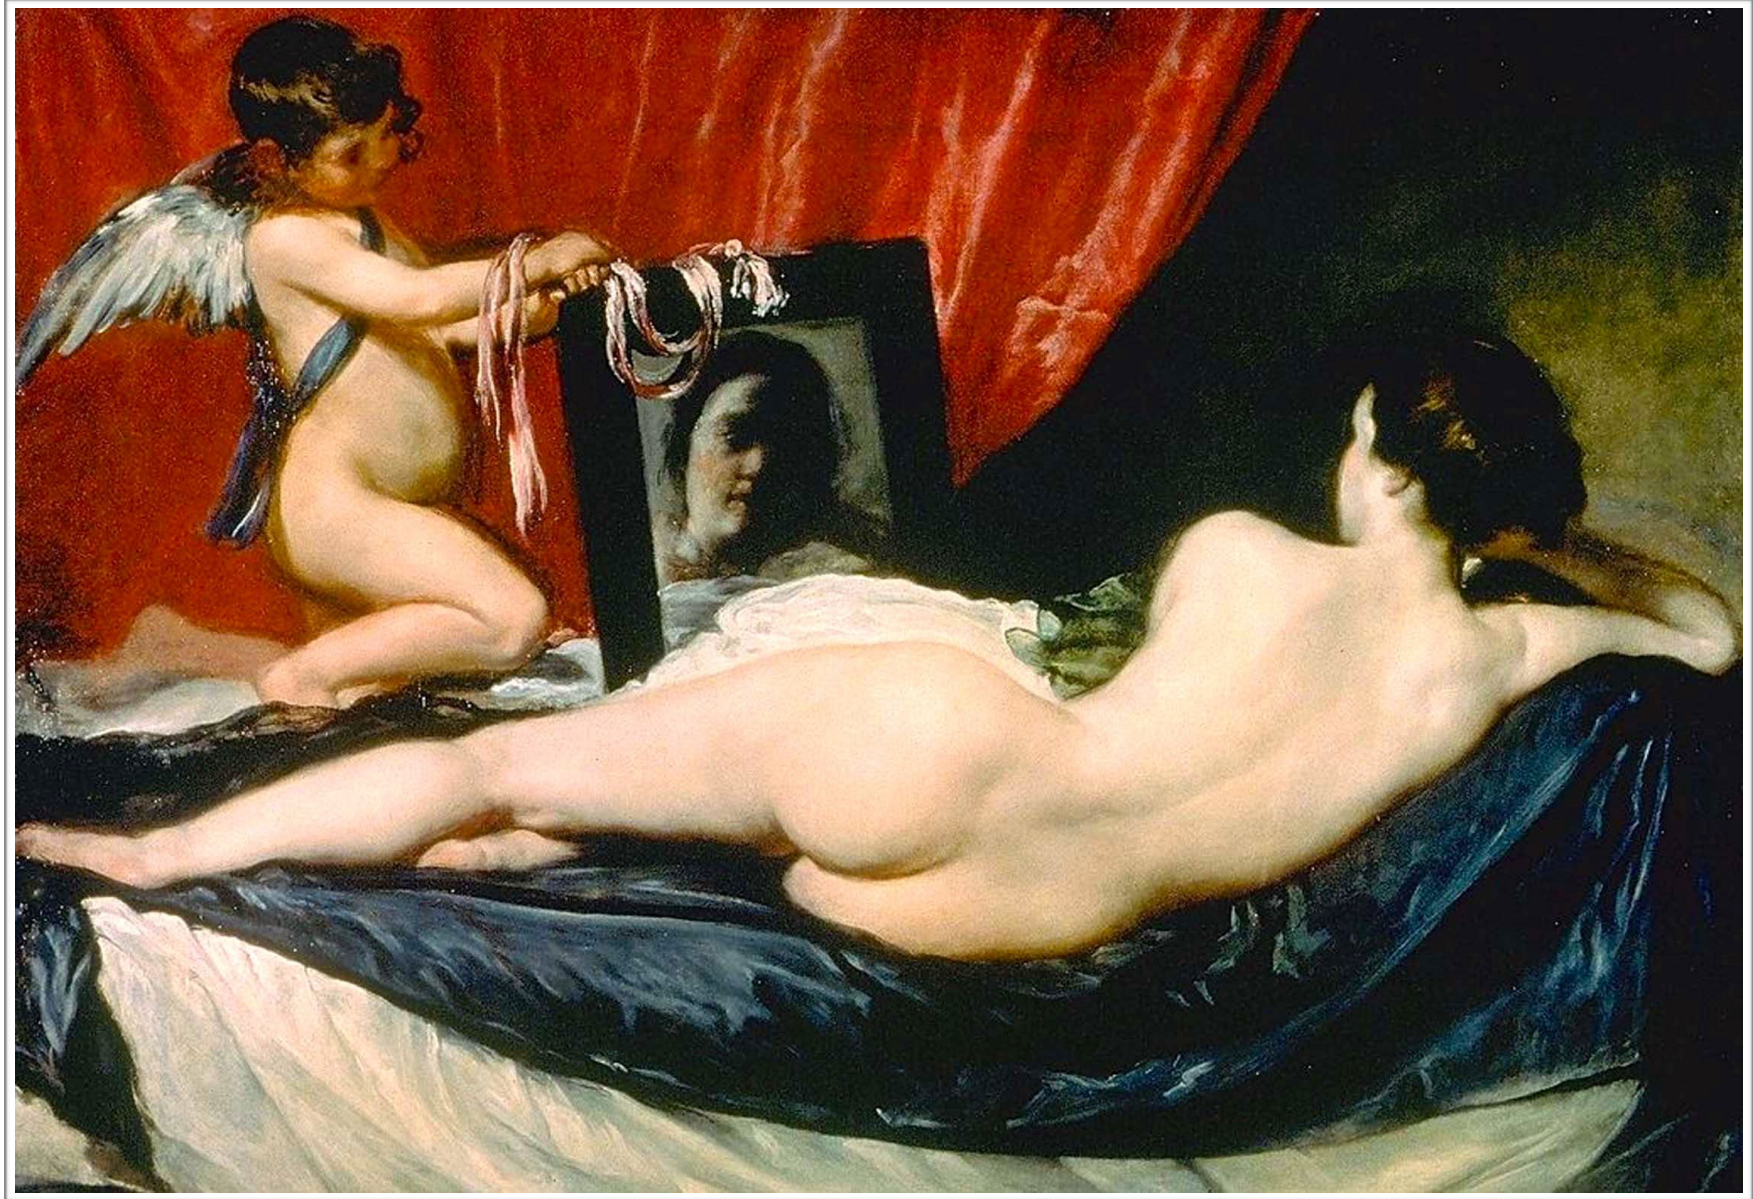

# Diego Vélasquez 1599 - 1660

**La Vénus à son miroir 1647**

Huile sur toile 122,5 × 175 cm - National Gallery, Londres