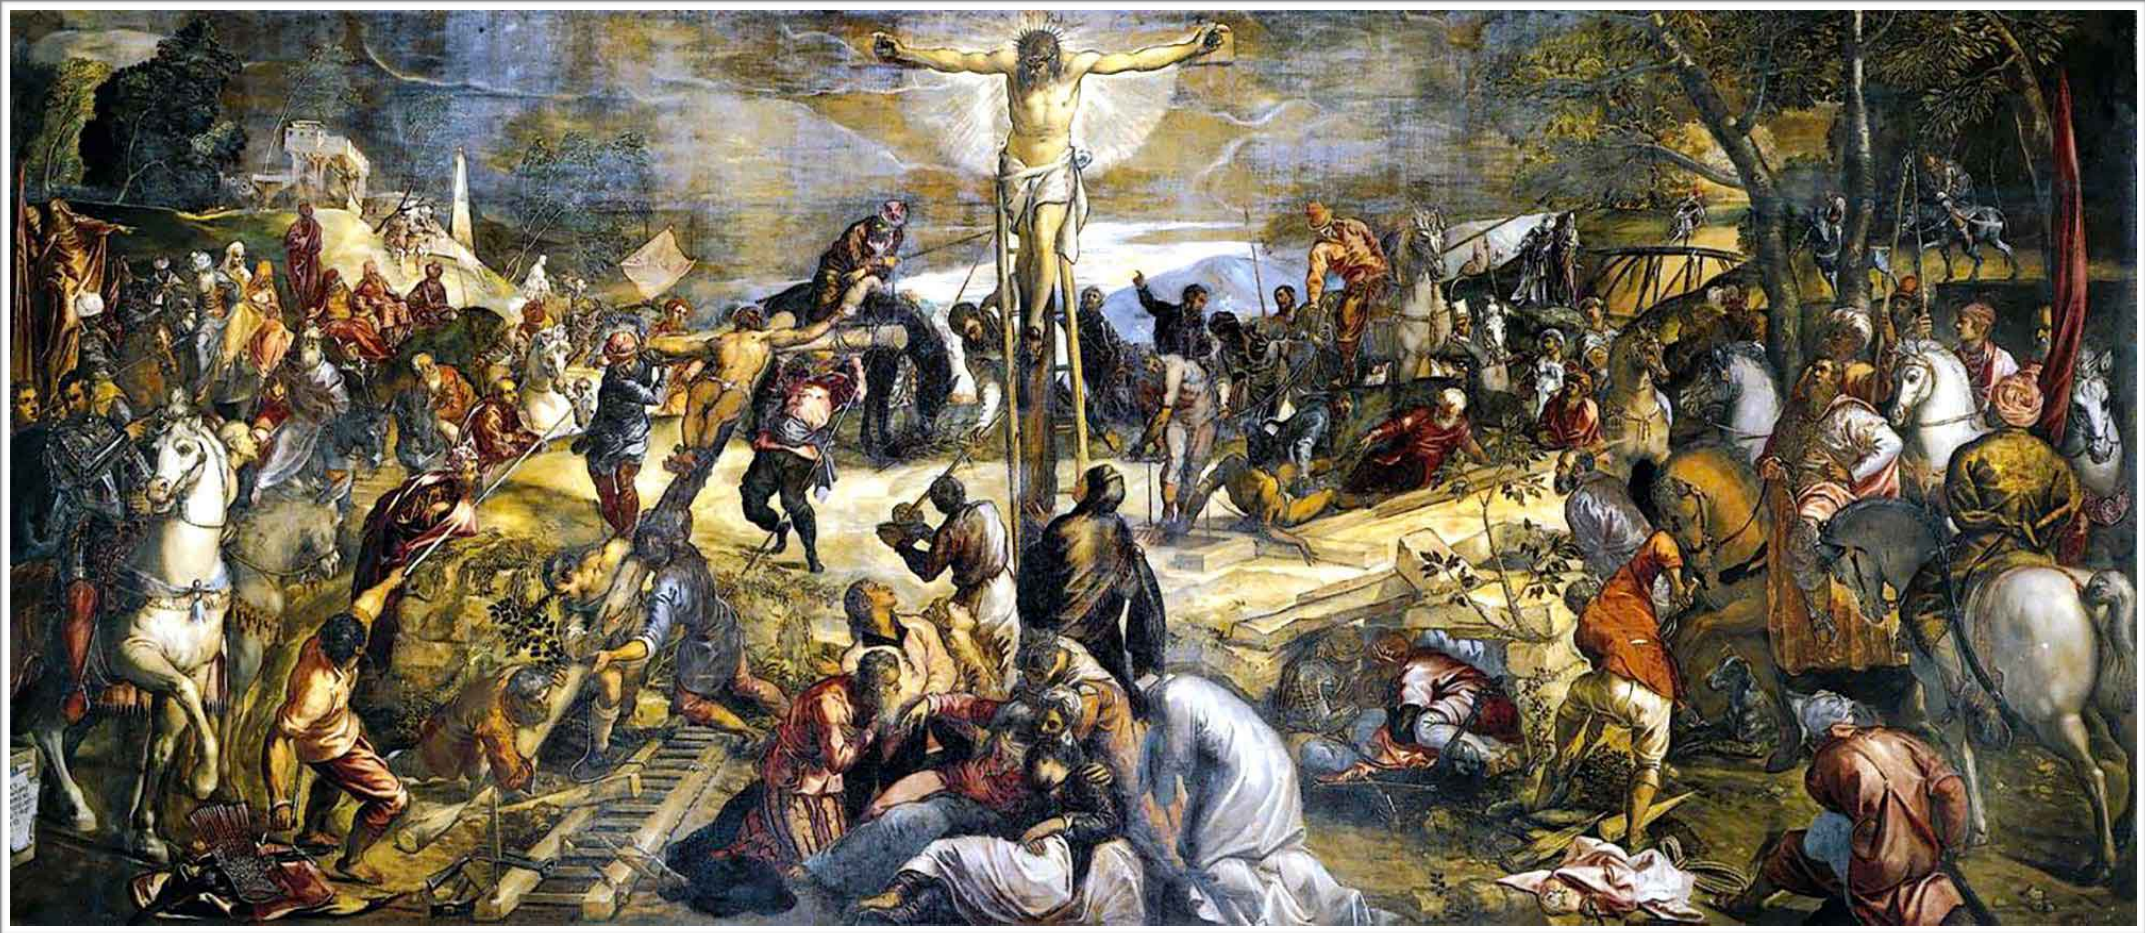

# Le Tintoret 1518 - 1594

## La Crucifixion 1565

Huile sur toile 518 × 1 224 cm - Scuola Grande San Rocco, Venise