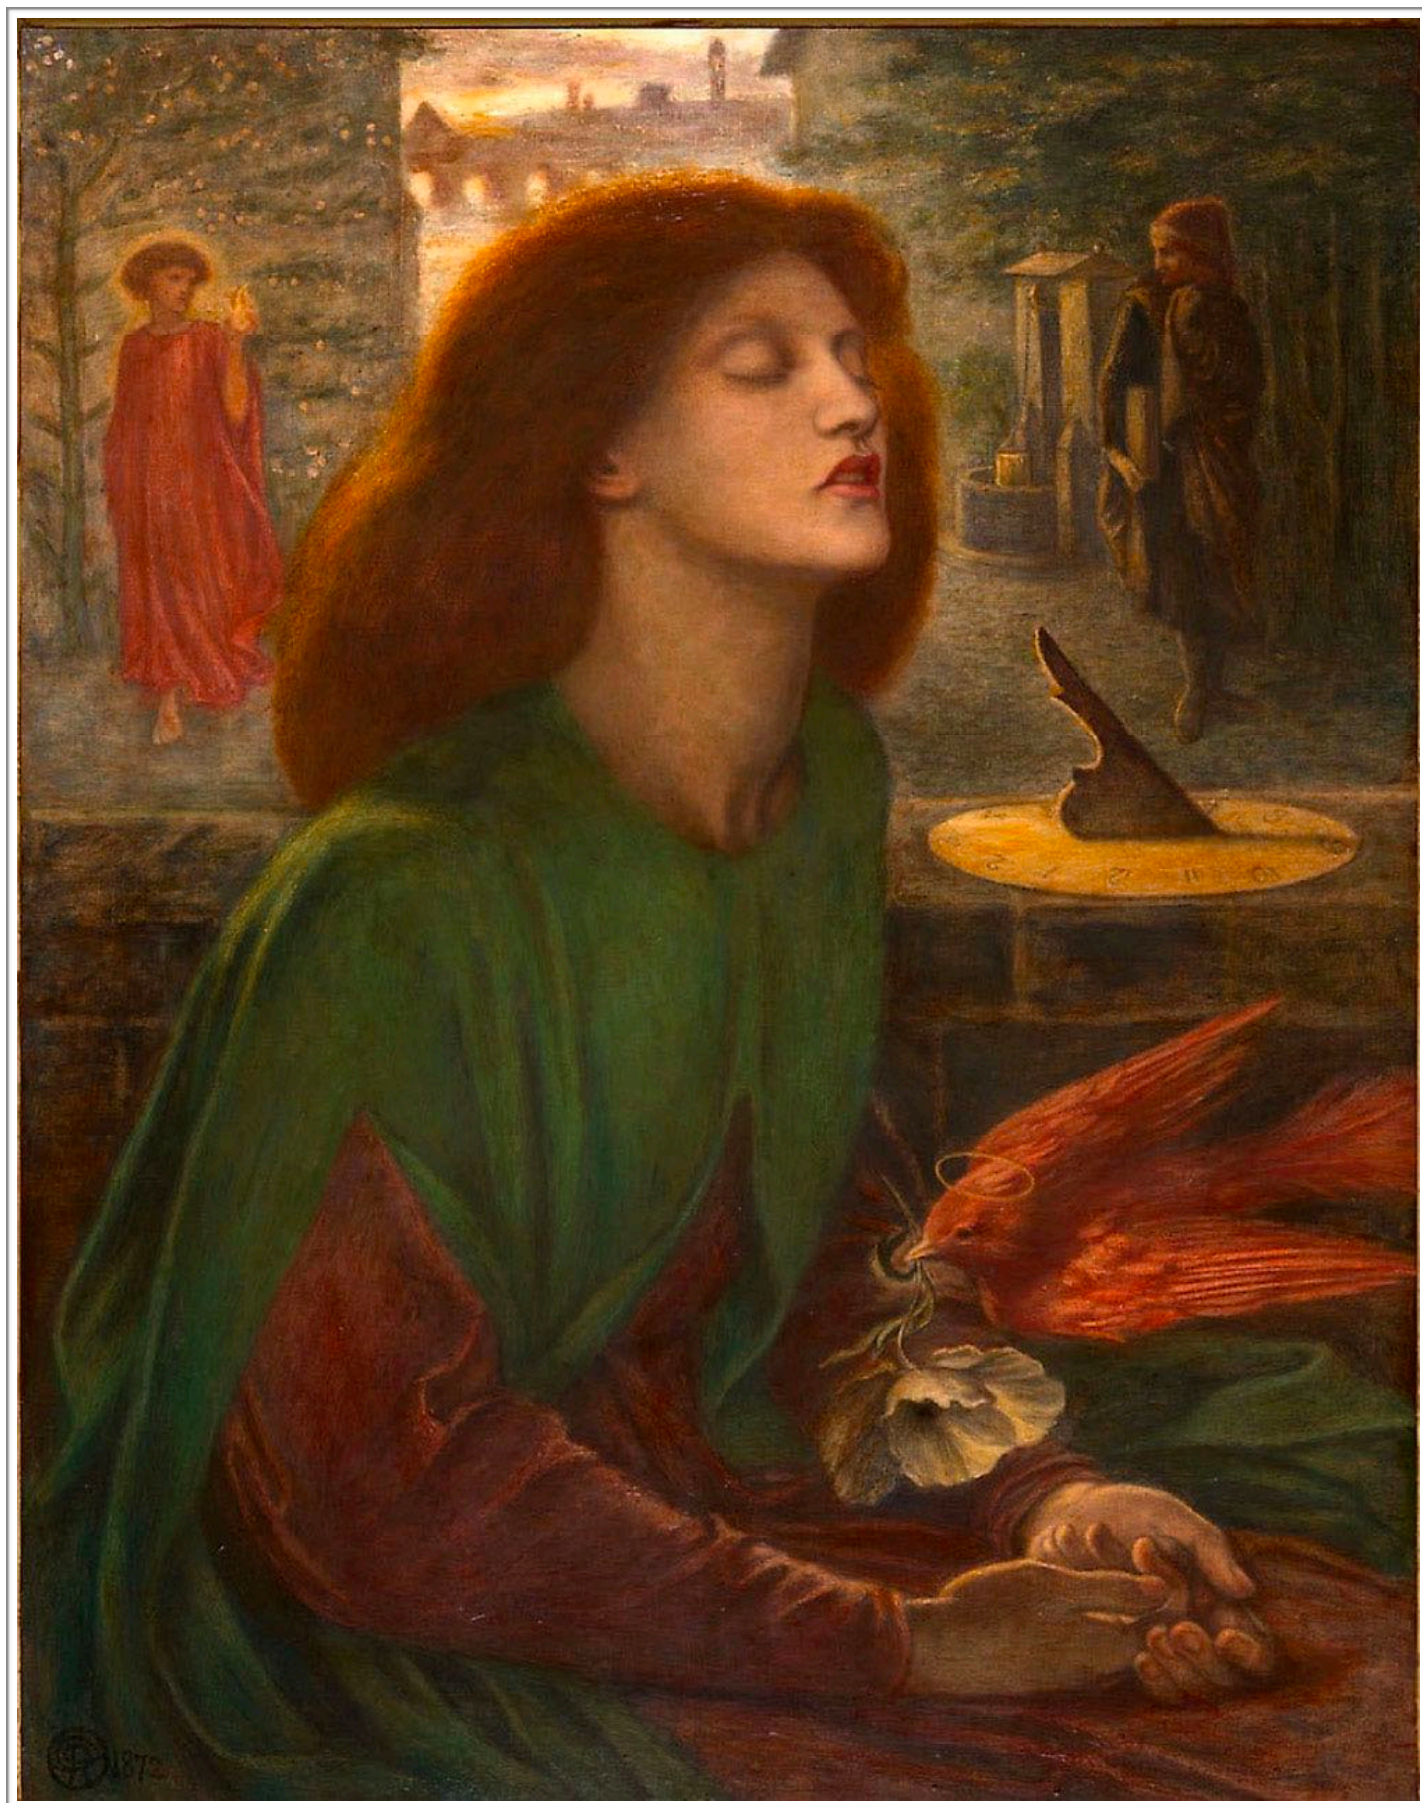

Dante Gabriel Rossetti 1828 - 1882

Beata Beatrix 1864

Huile sur toile 86.4 cm × 66 cm - Tate Britain, Londres