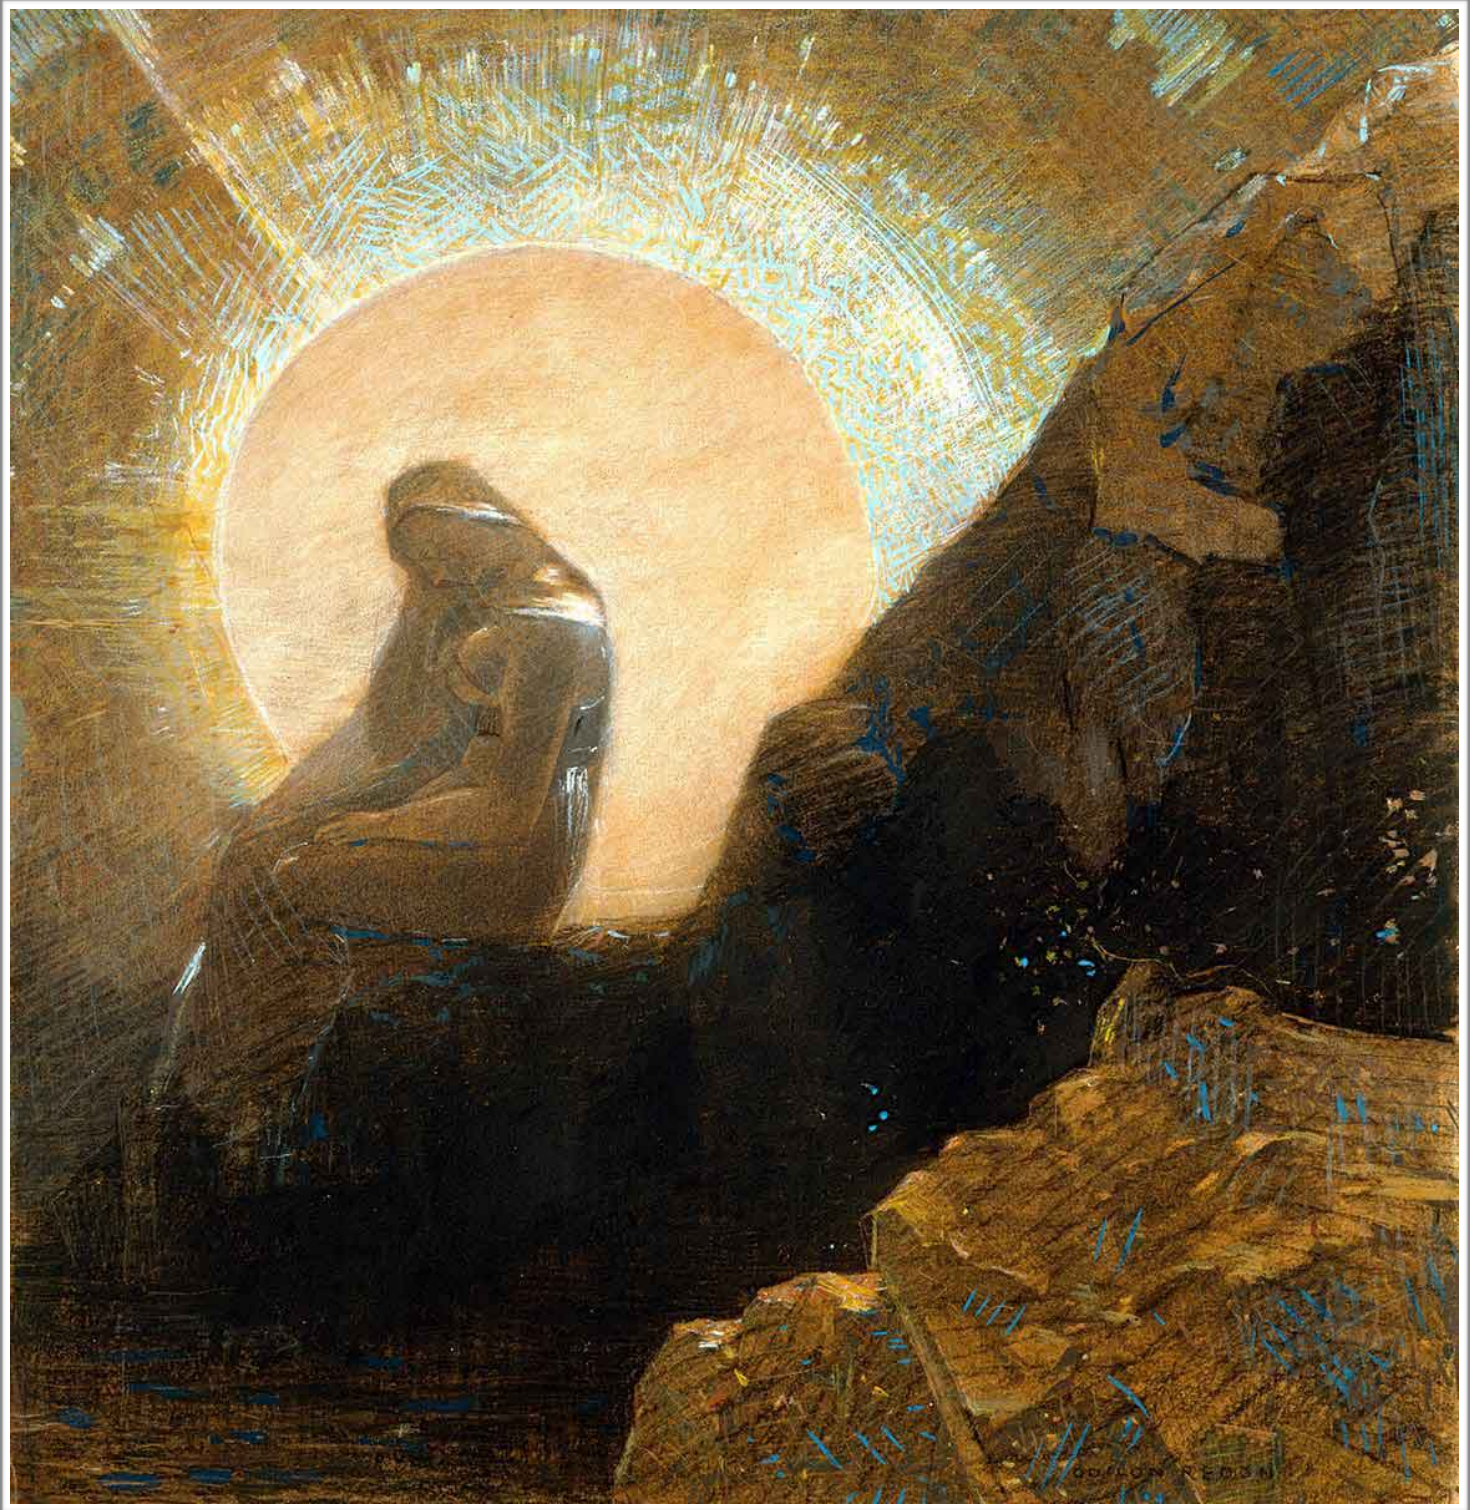

# Odilon Redon 1840 - 1916

## Mélancolie 1876

© Art en lignes

Pastel et Gouache sur papier 36,8 × 35,7cm - Art Institute, Chicago

[artenlignes.org](http://artenlignes.org)