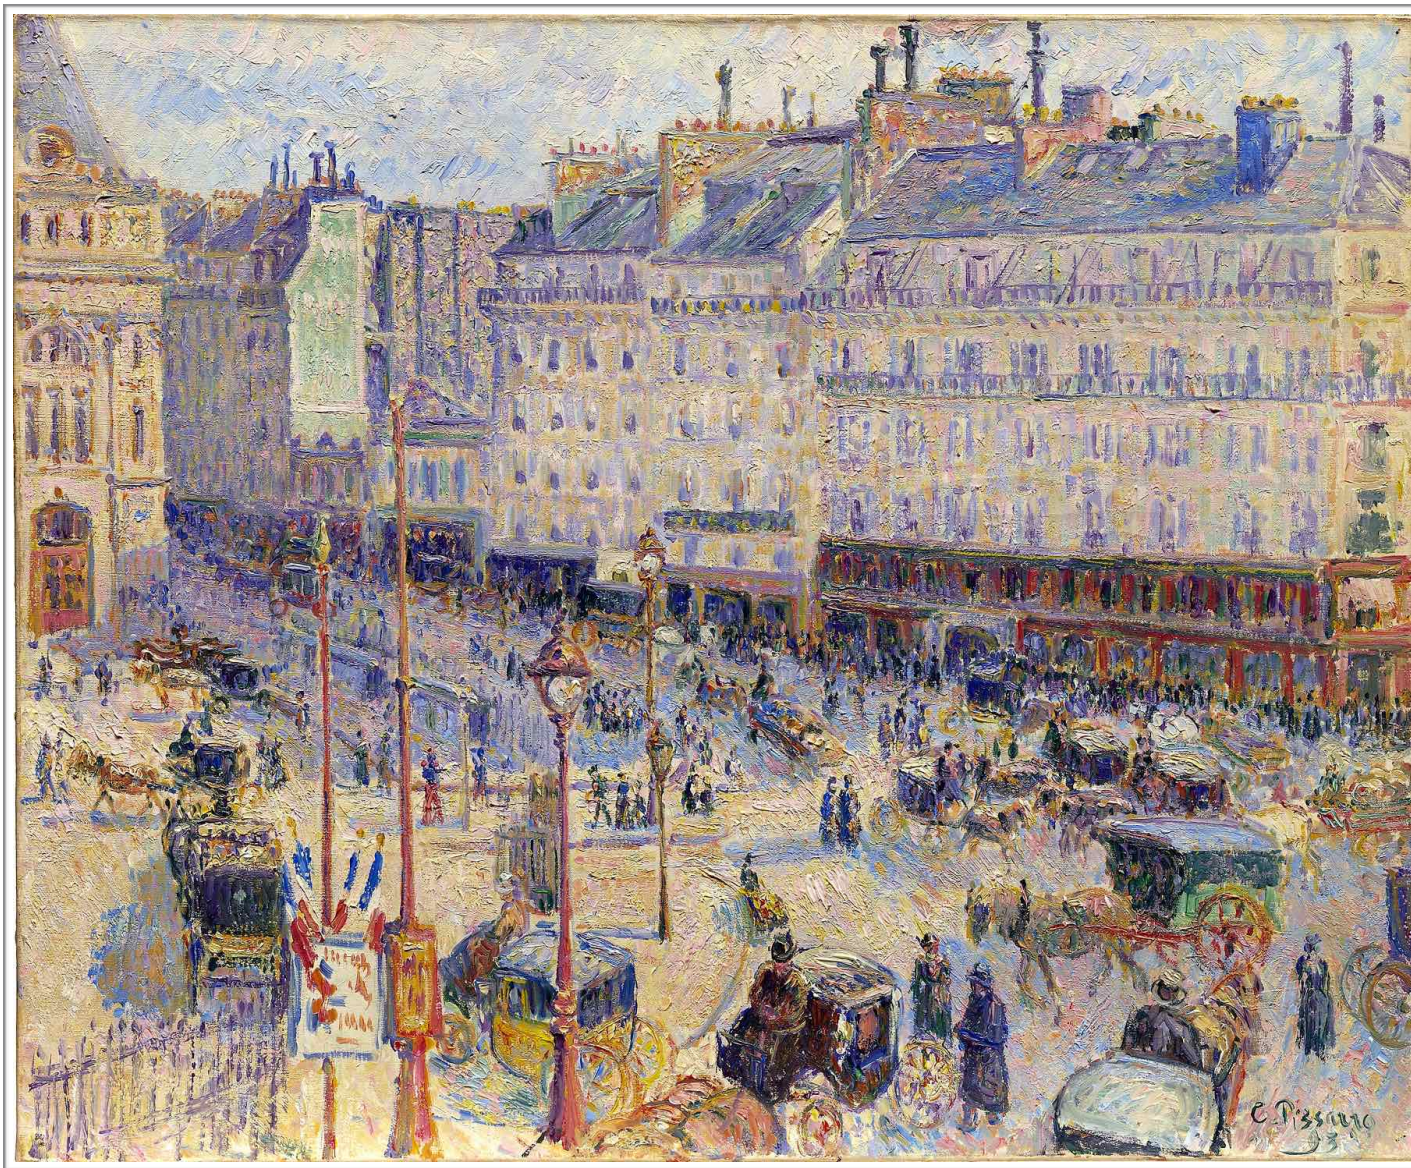

# Camille Pissarro 1830 - 1903

**La Place du Havre à Paris 1893**

Huile sur toile 60,1 x 73,5 cm - Art Institute, Chicago