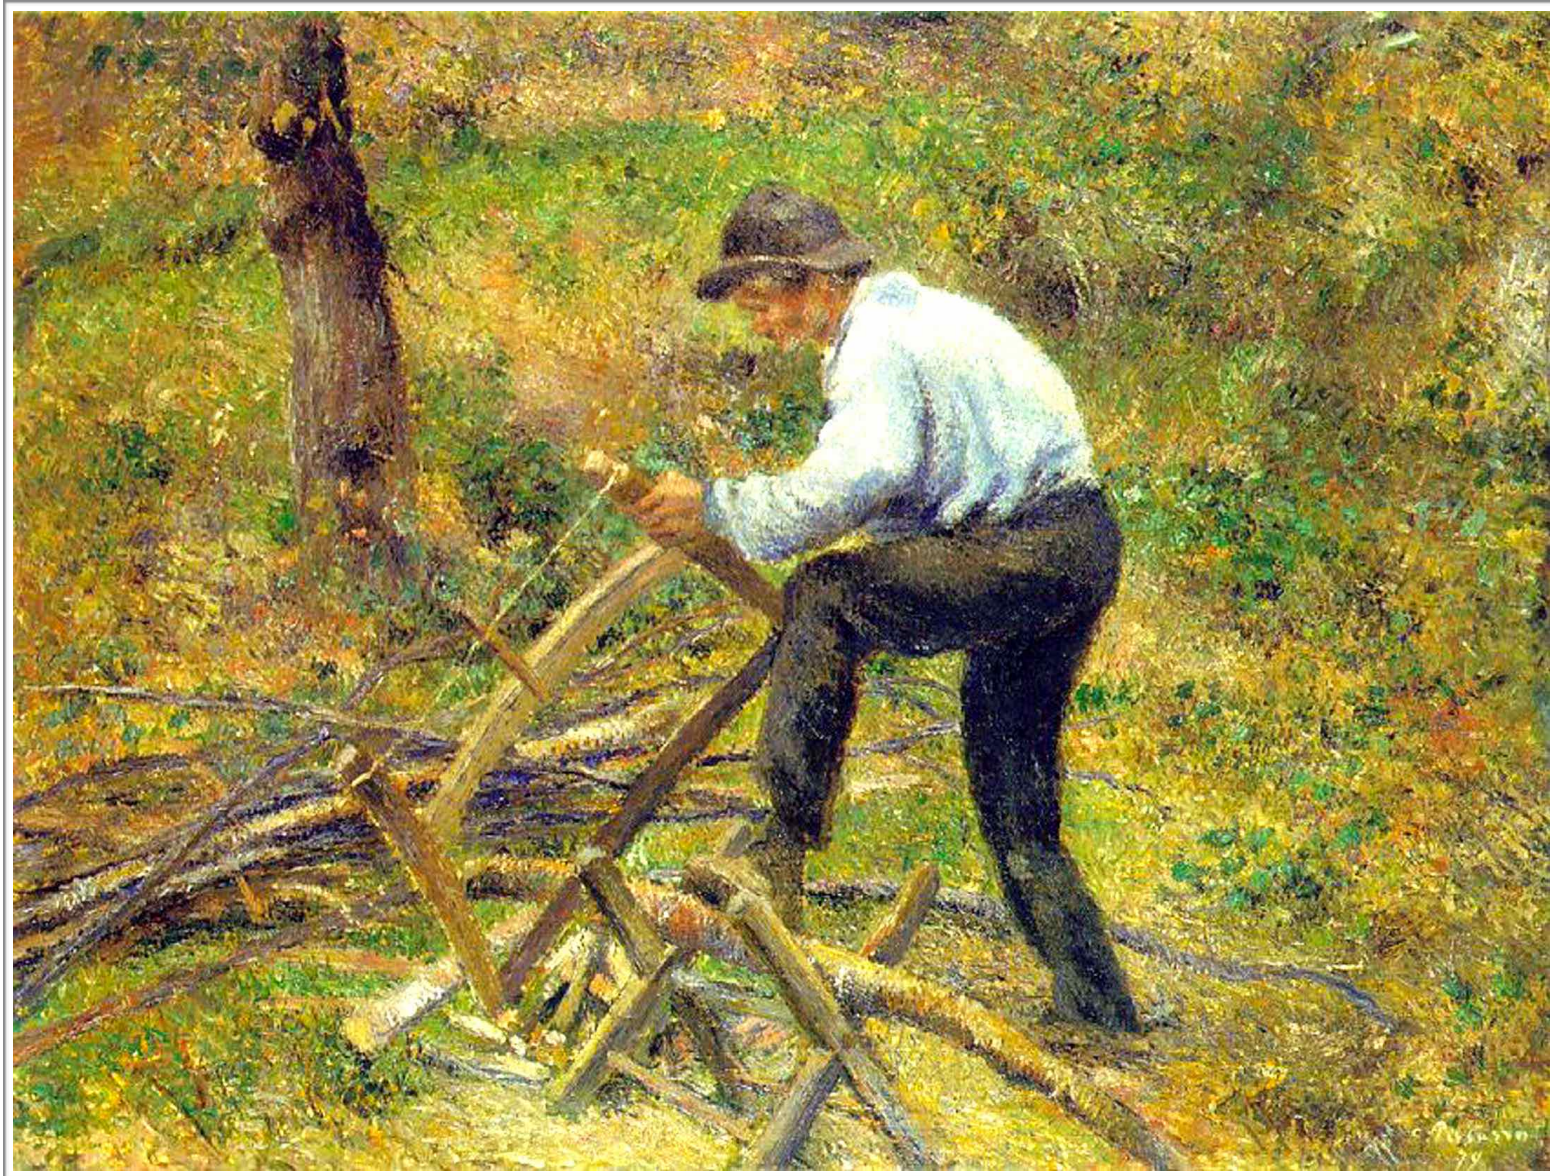

# Camille Pissarro 1830 - 1903

**Le Père Melon sciant du bois 1879**

Huile sur toile 54 x 65 cm - Collection privée