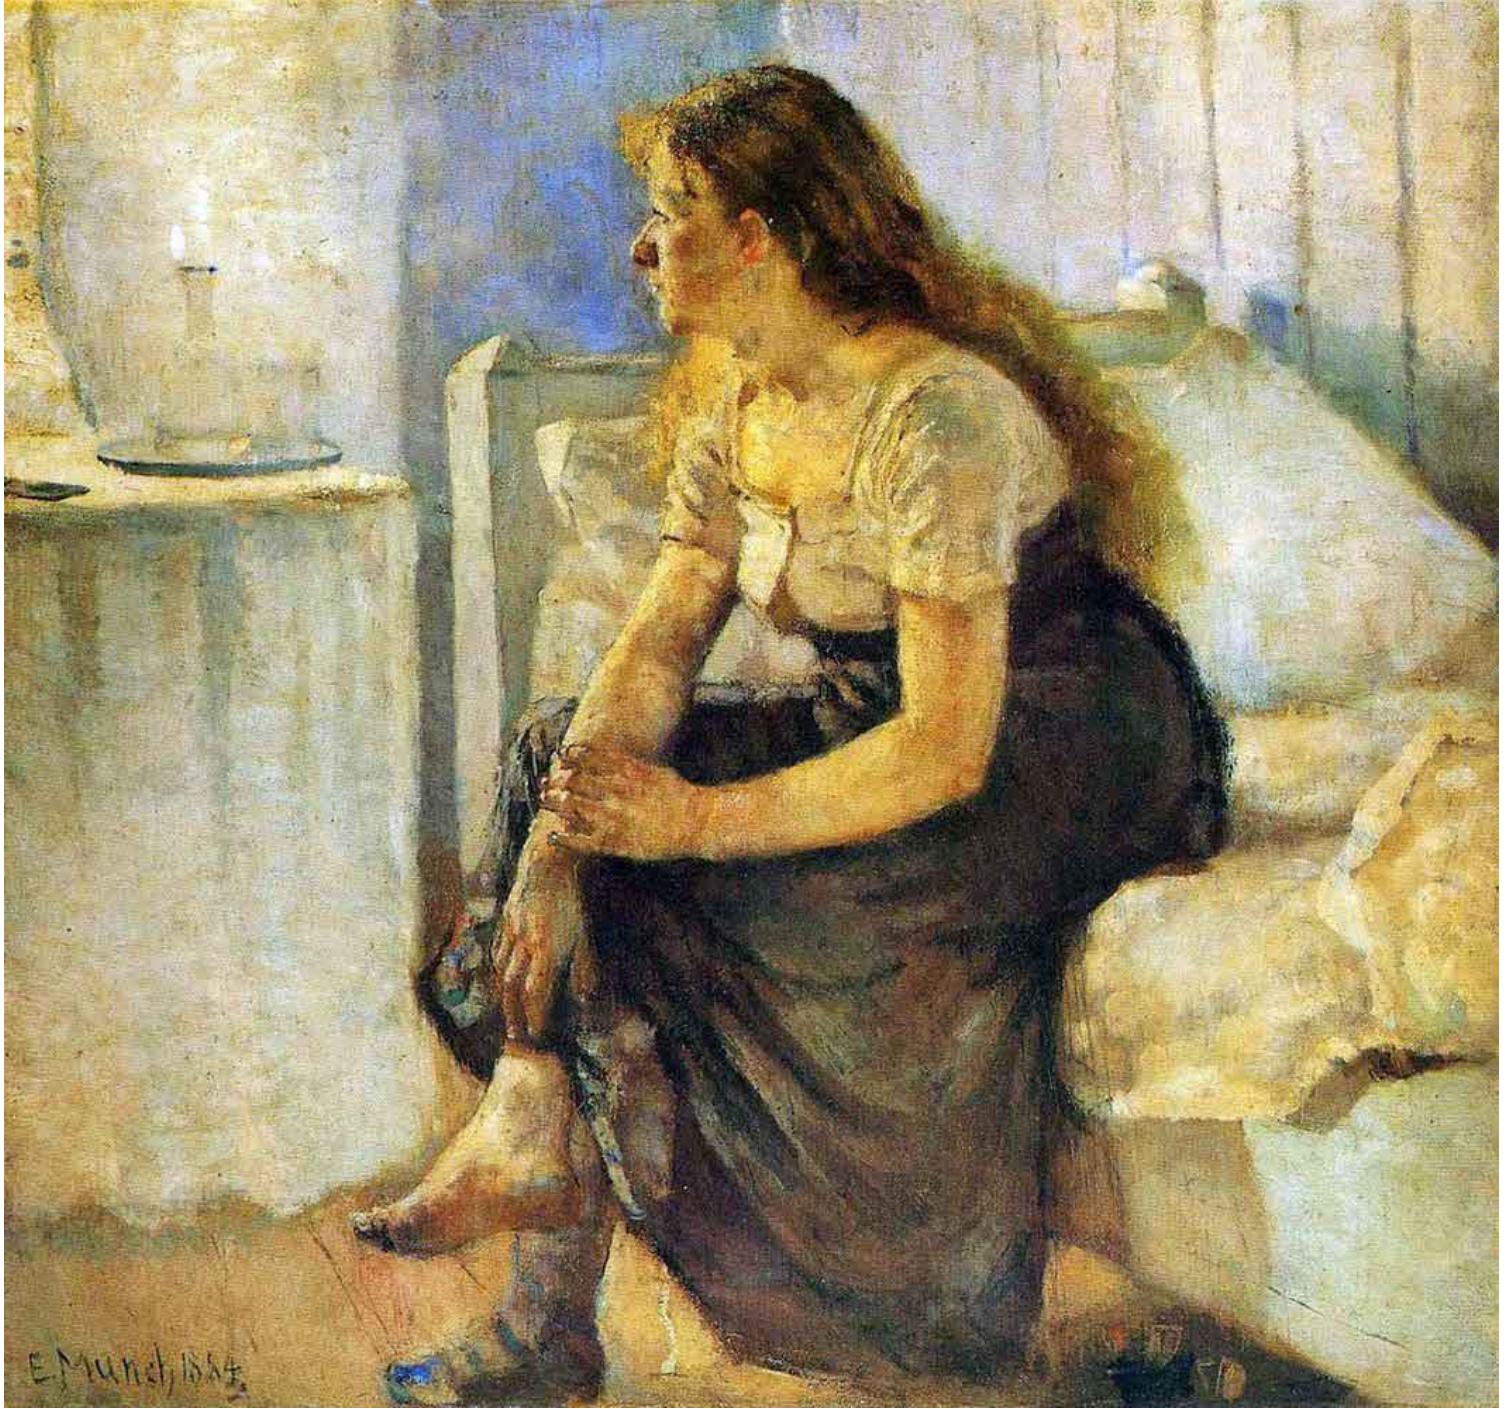

# Edvard Munch 1863 - 1944

## Matin 1884

© Art en lignes

Huile sur toile 96,5 × 103,5 cm - Musée des Beaux-Arts, Bergen

[artenlignes.org](http://artenlignes.org)