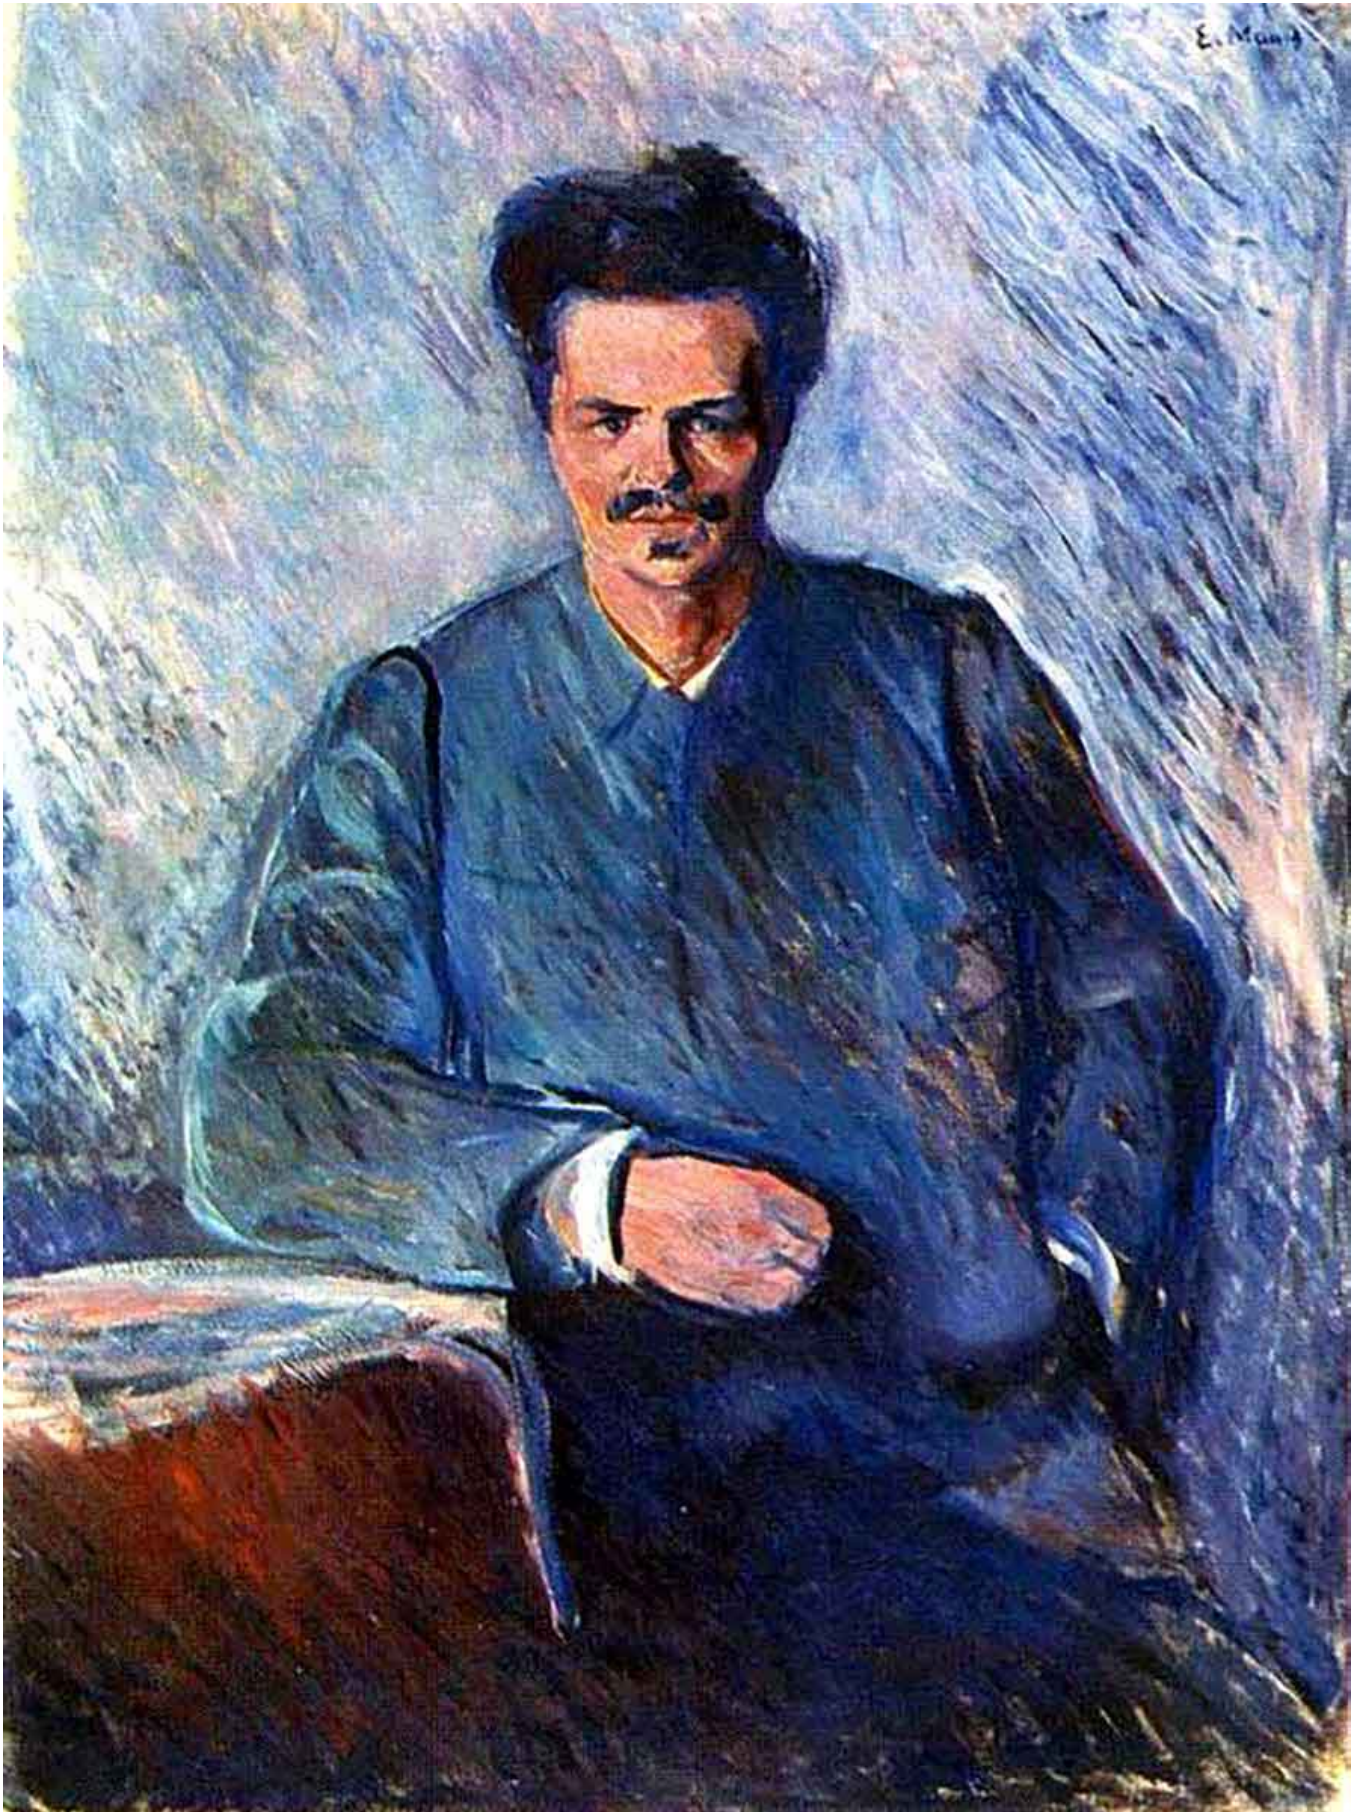

# Edvard Munch 1863 - 1944

**August Strindberg 1892**

Huile sur toile 122 × 91 cm - Musée moderne, Stockholm