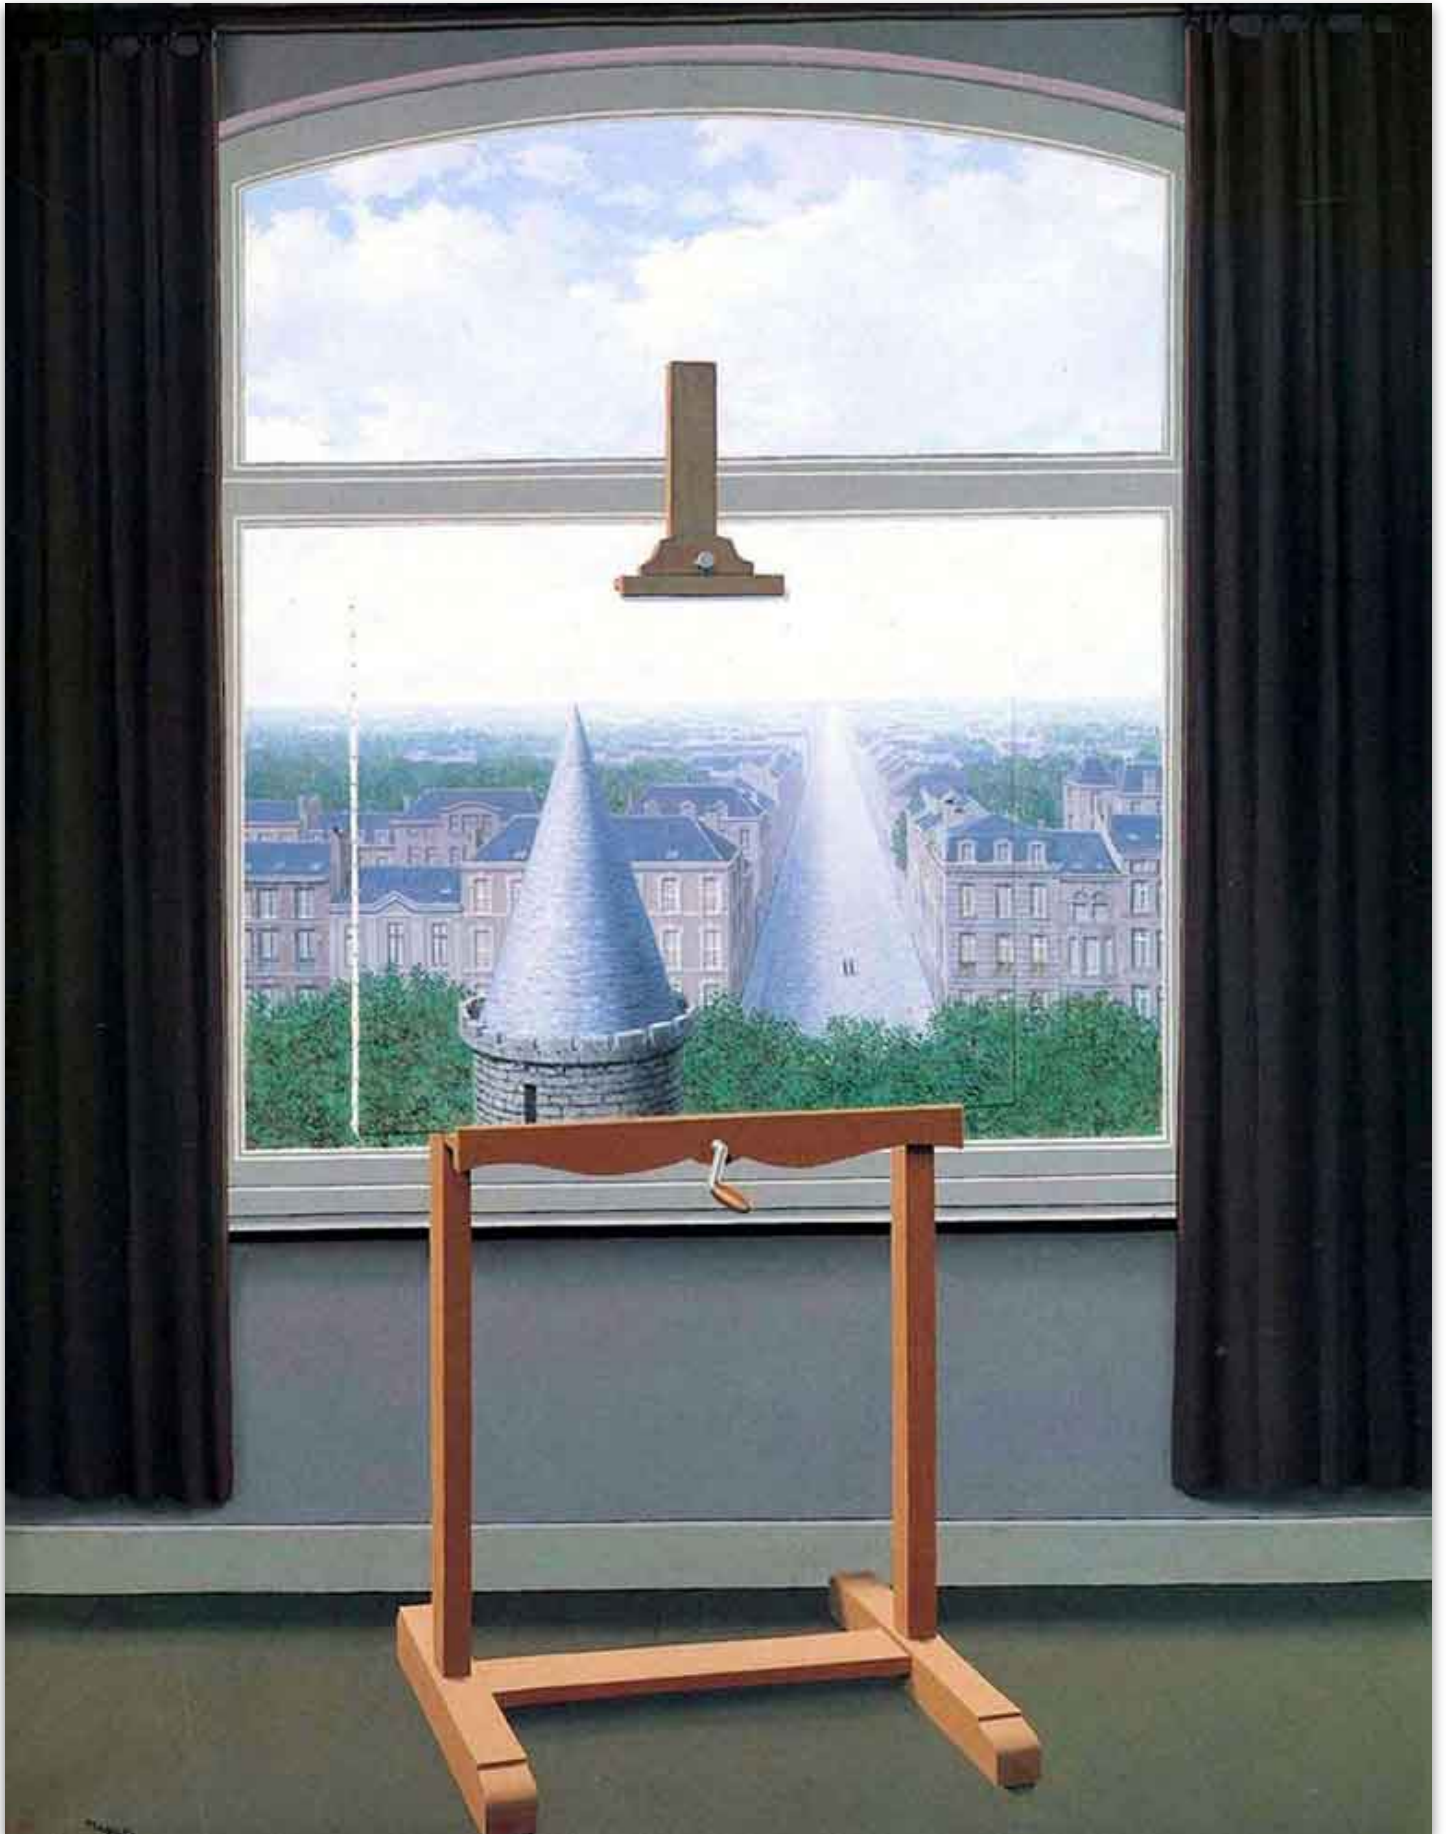

# René Magritte 1898 - 1967

## La promenade d'Euclide 1955

Huile sur toile 187,6 x 154,6 cm - Minneapolis Institute of Arts