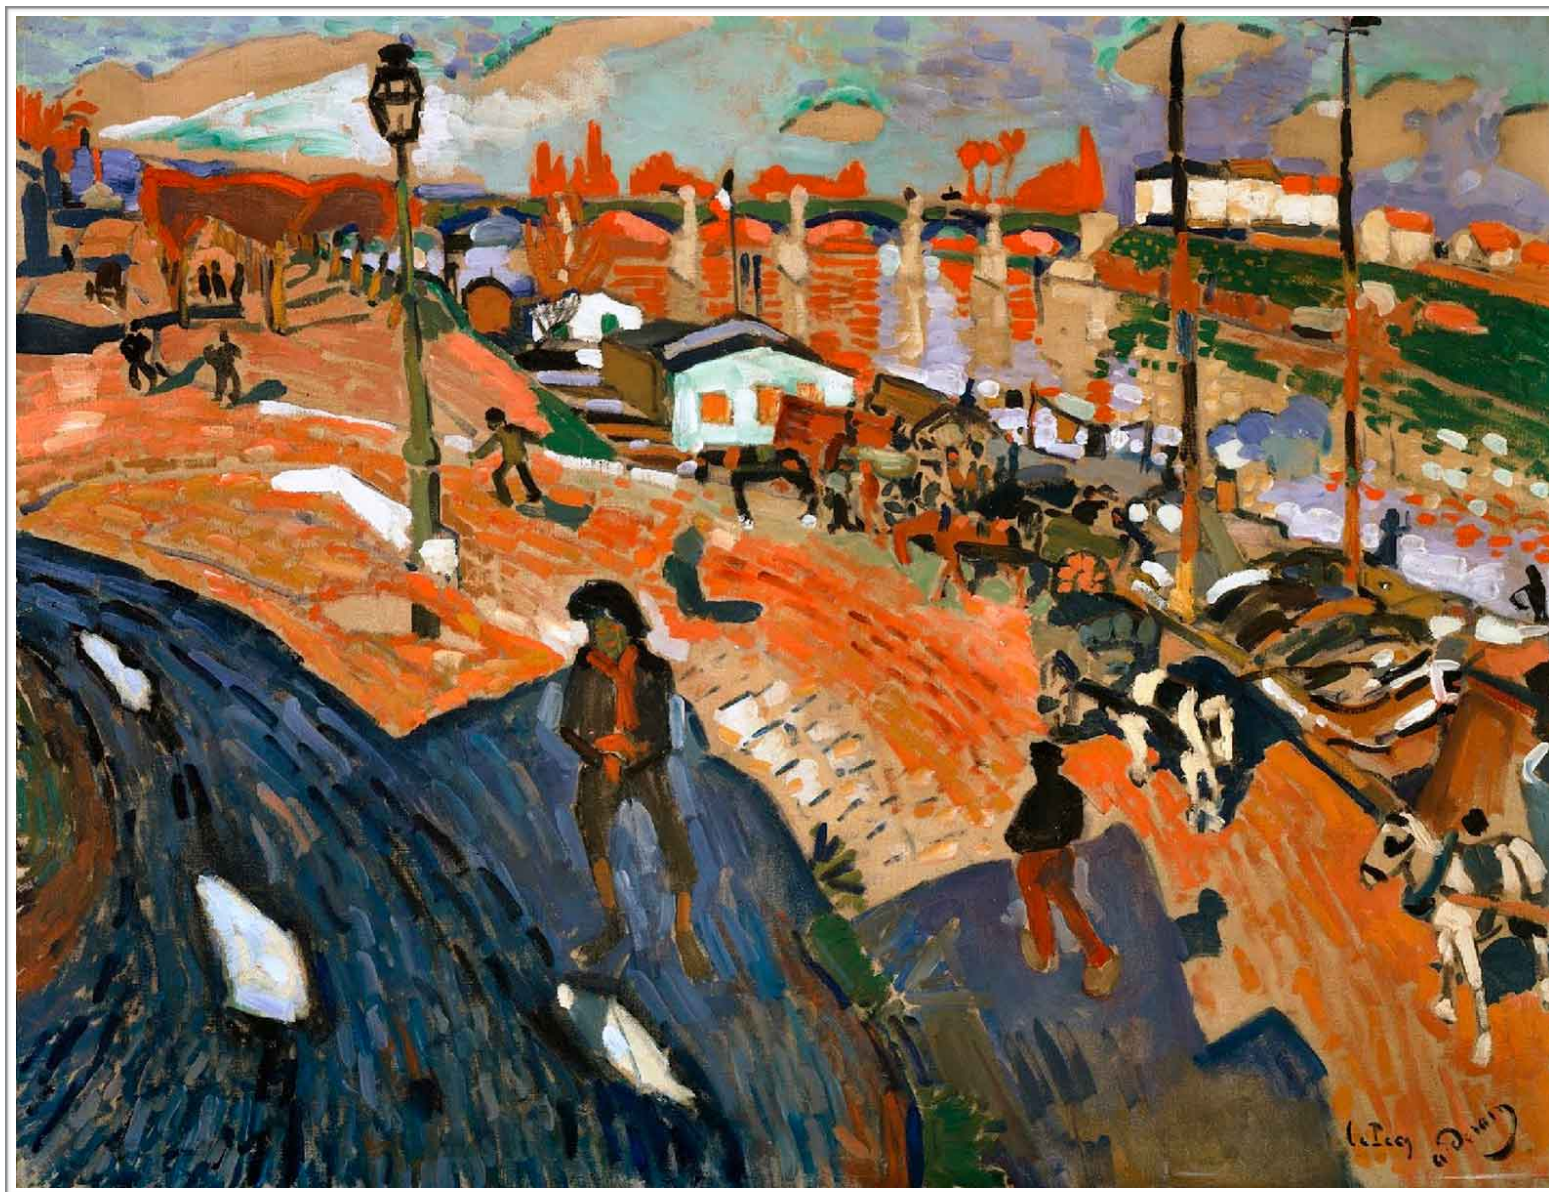

André Derain 1880 - 1954

Le Pont au Pecq 1904

Huile sur toile 146,1 x 119,4 cm - Cincinnati Art Museum