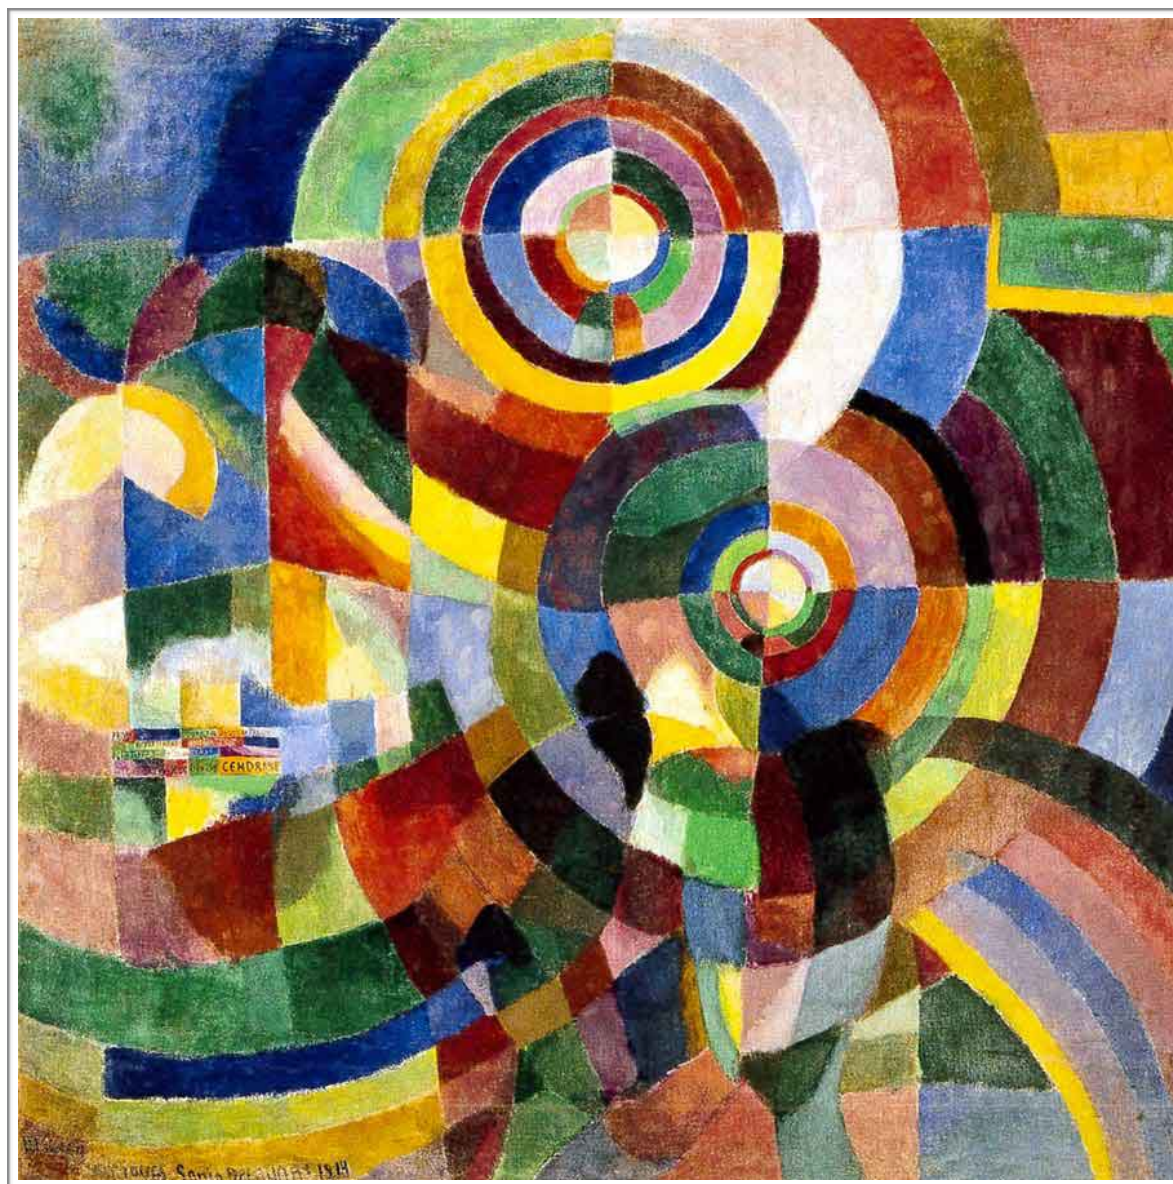

Sonia Delaunay 1885 - 1979

Prismes électriques 1914

Huile sur toile 250 x 250 cm - MNAM - Centre Pompidou, Paris