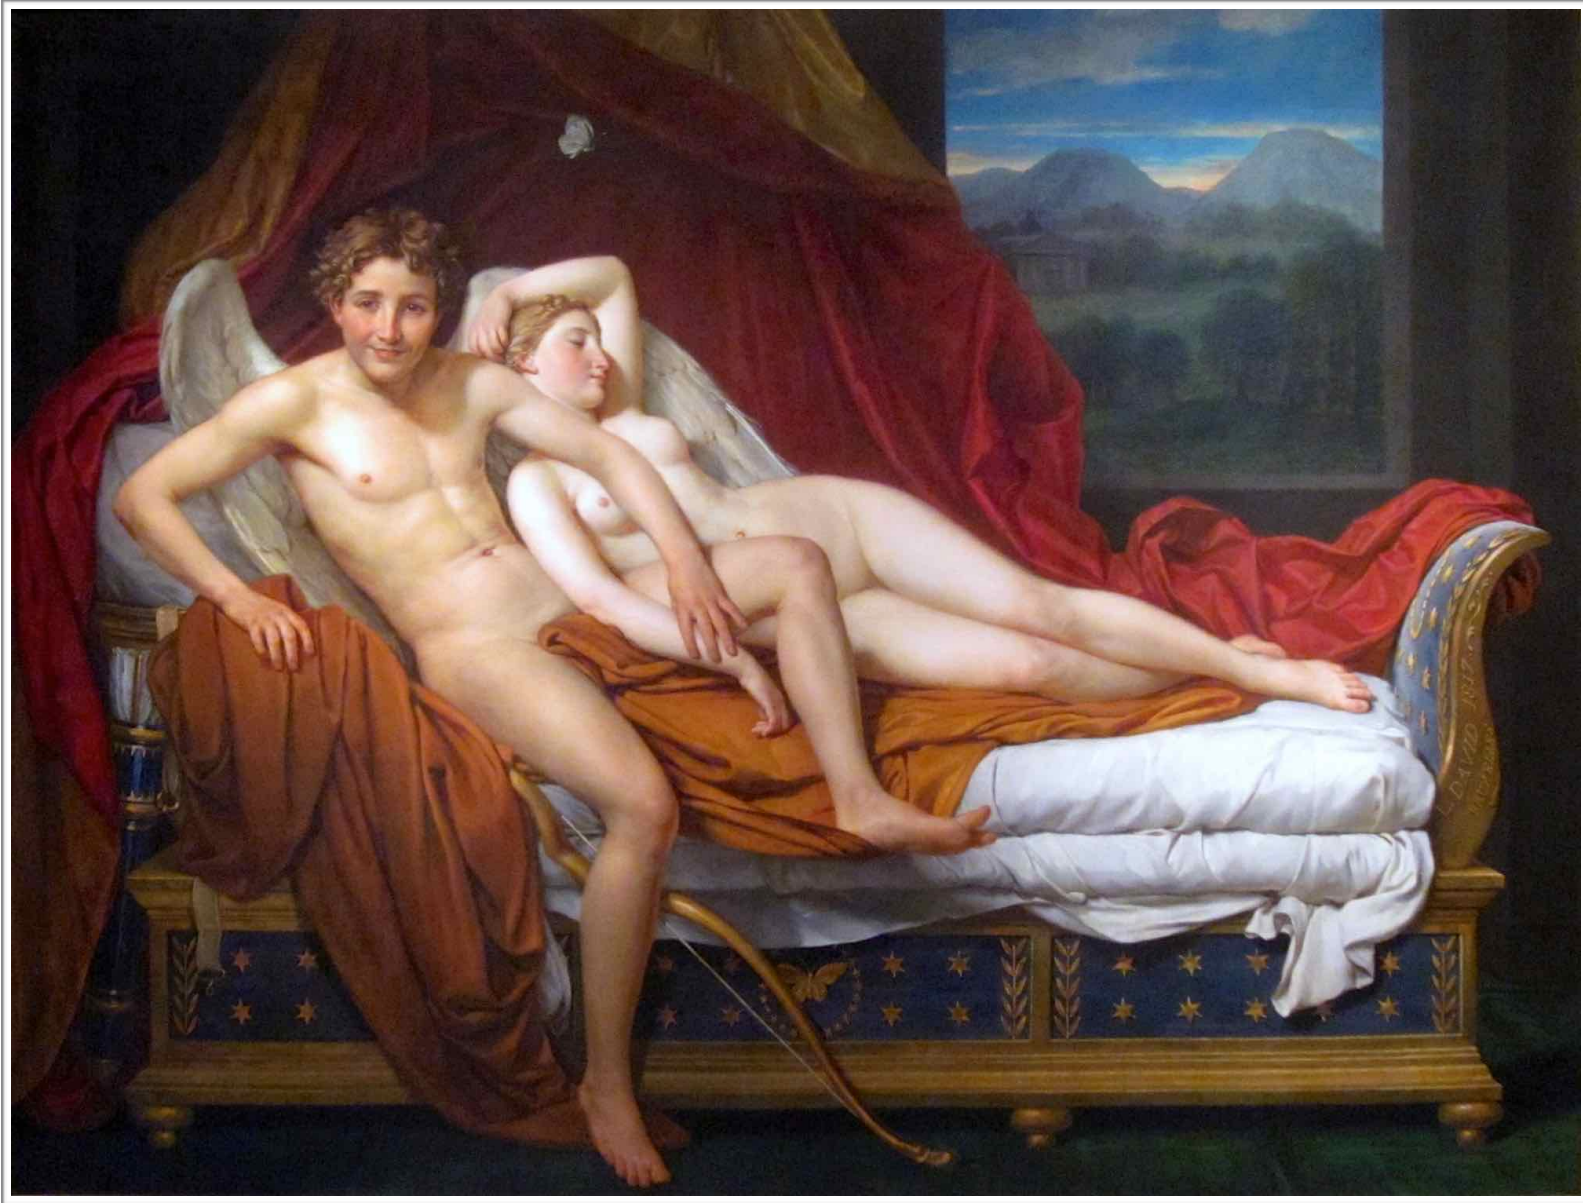

Jacques-Louis David 1748 - 1825

Amour et Psyché 1817

Huile sur toile 184,2 × 241,6 cm - Cleveland Museum of Art