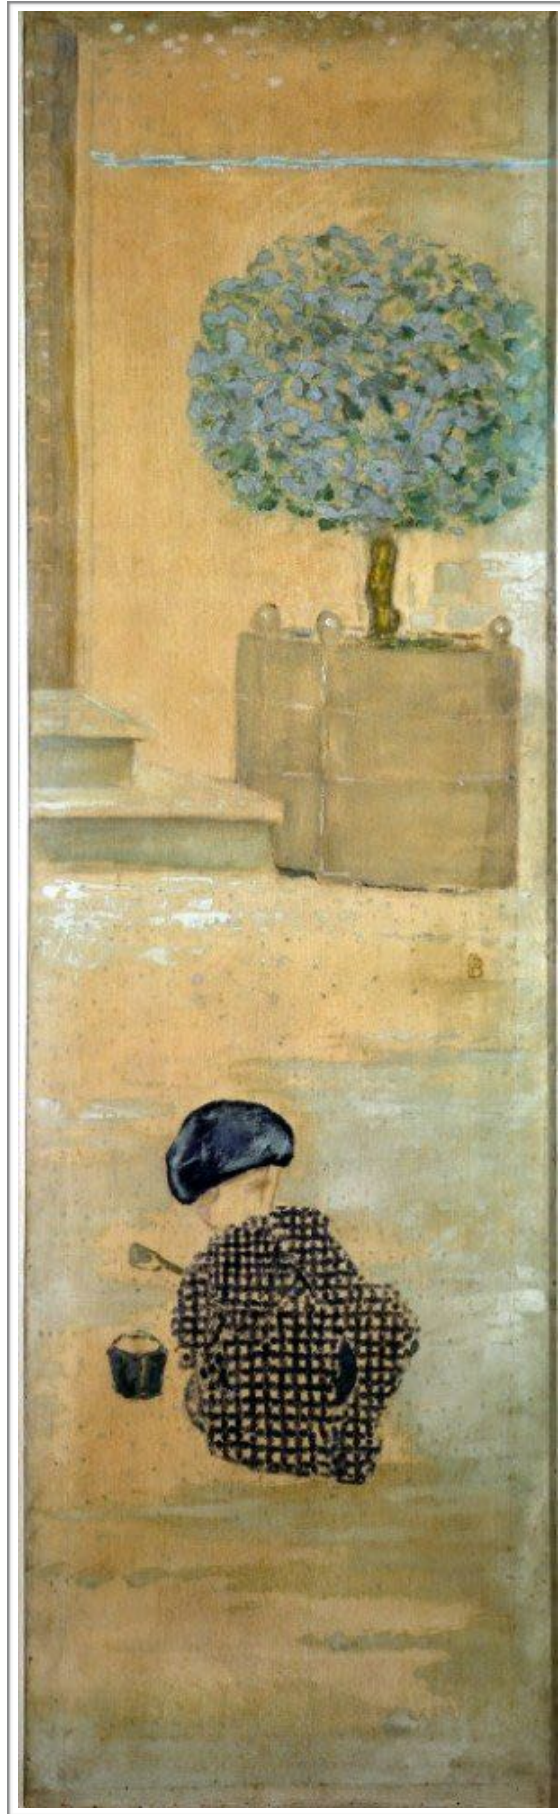

# Pierre Bonnard 1867 - 1947

**L'enfant et le pâté de sable 1894**

Huile sur toile 167,5 x 51 cm - Musée d'Orsay, Paris