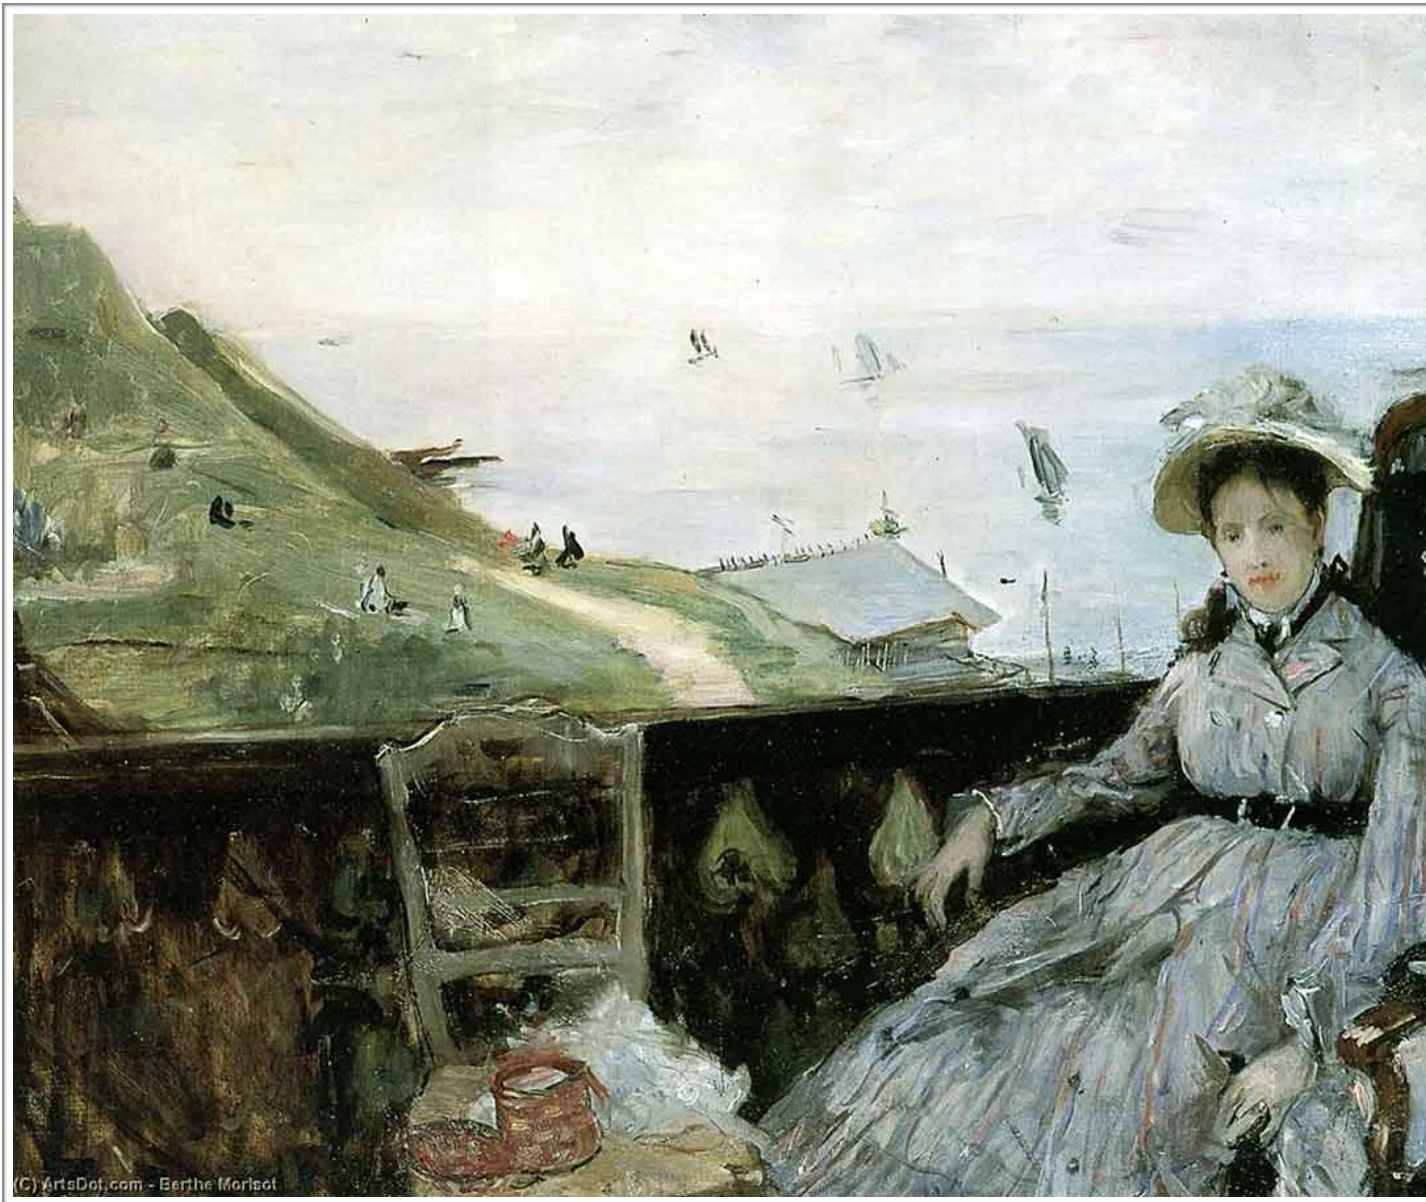

Berthe Morisot 1841 - 1895

La Terrasse 1874

Huile sur toile 73cm x 65 cm - Fuji Art Museum, Tokyo