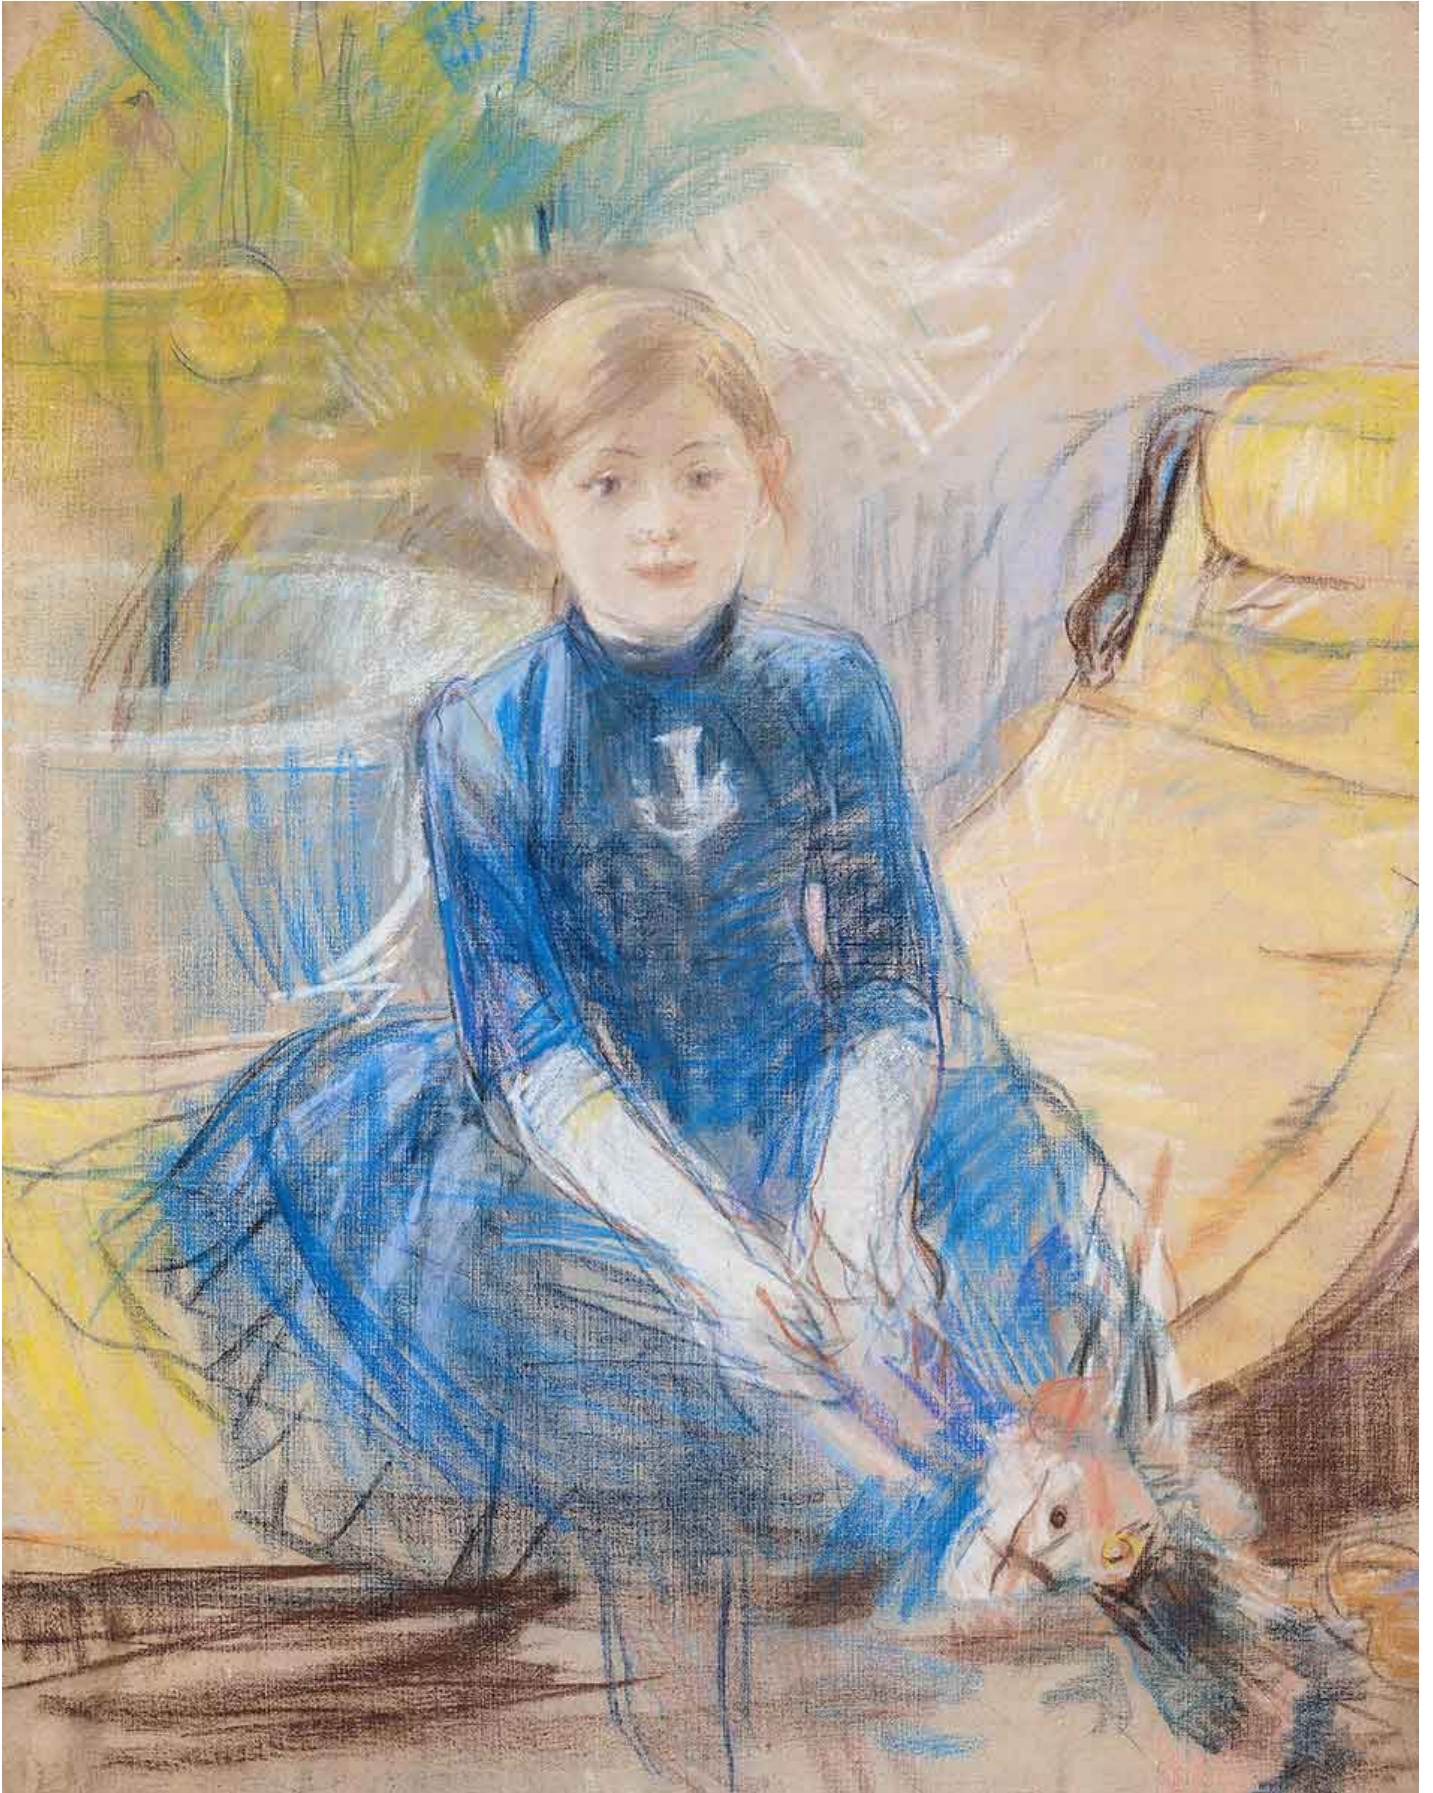

Berthe Morisot 1841 - 1895

Fille au jersey bleu 1886

Pastel sur toile 61 x 50 cm - Musée Marmottan, Paris