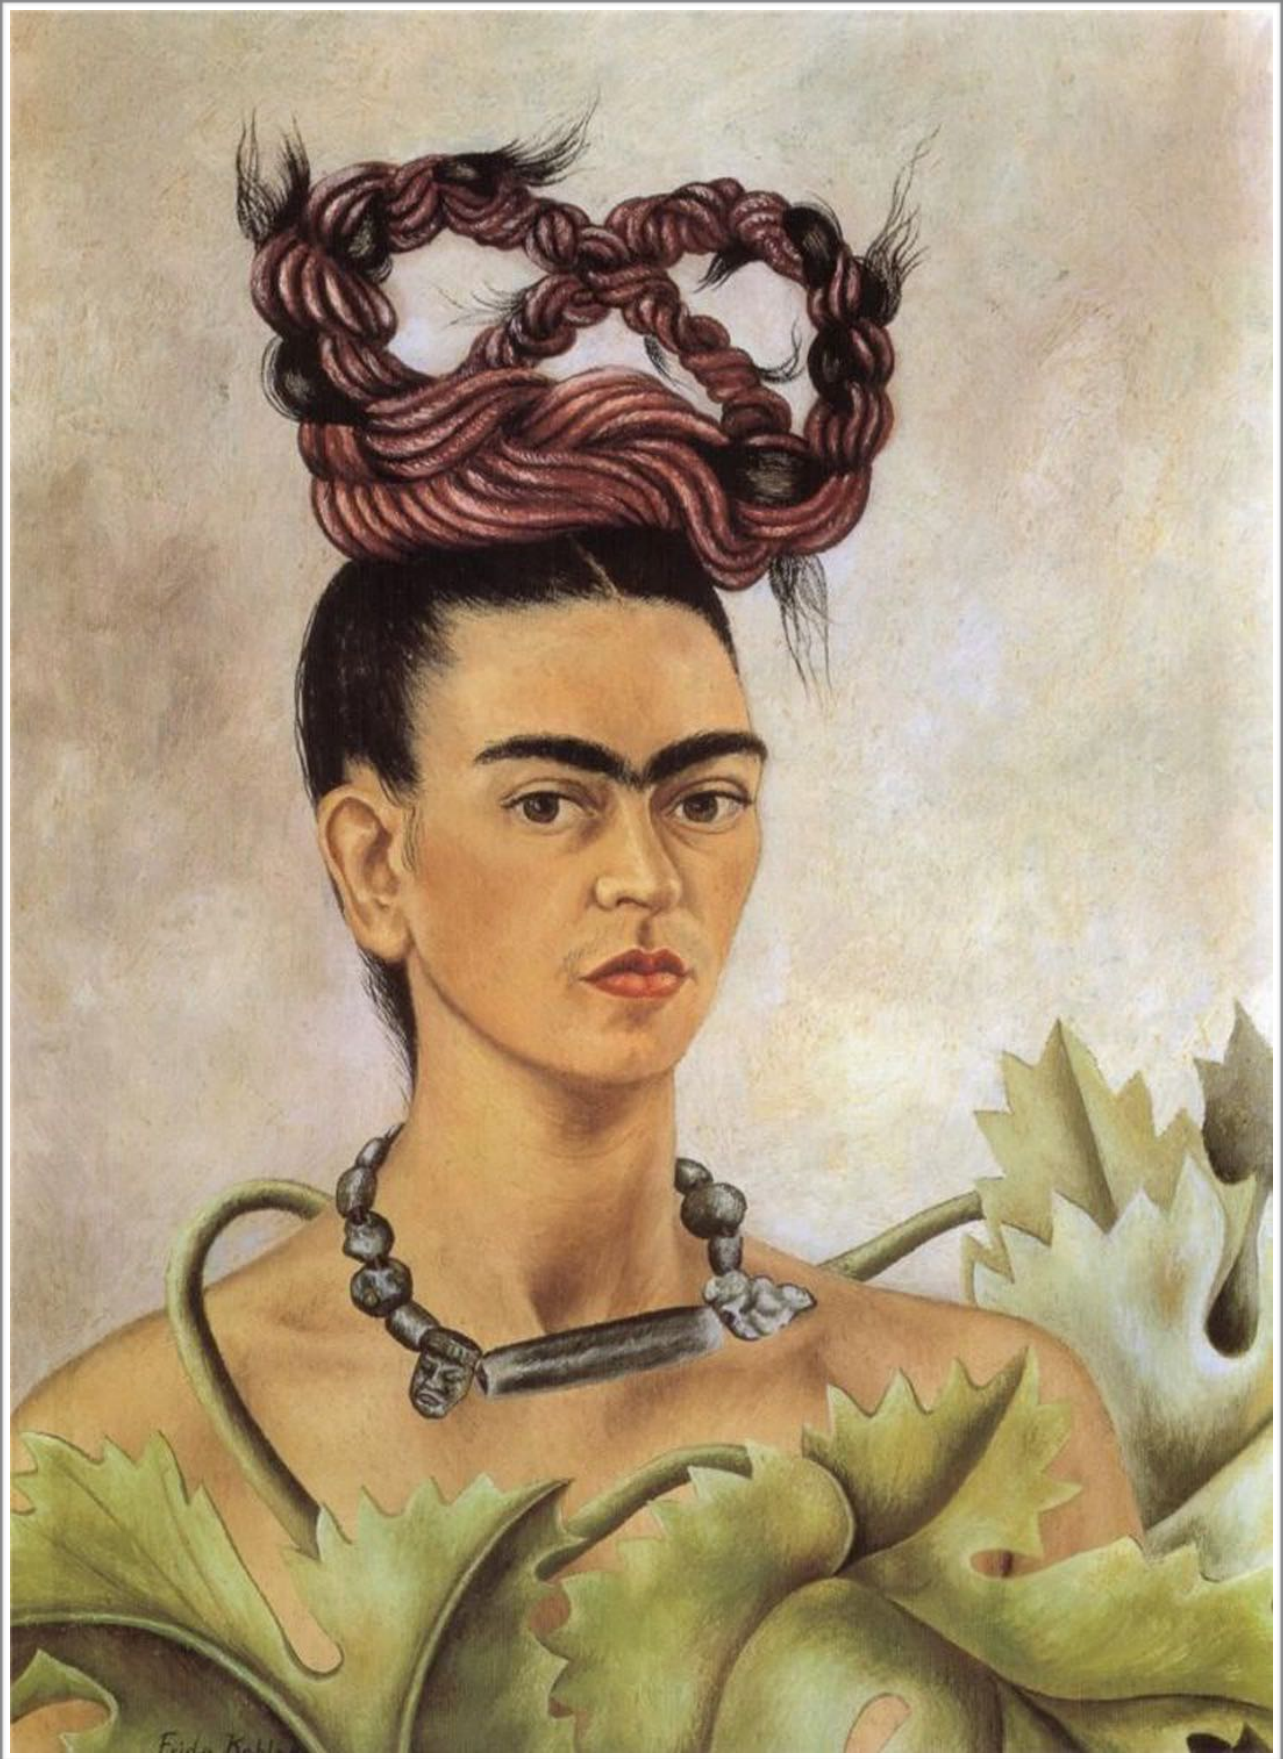

Frida Kahlo 1907 - 1953

Autoportrait avec une natte 1941

Huile sur toile 51 × 38.7 cm - Collection privée