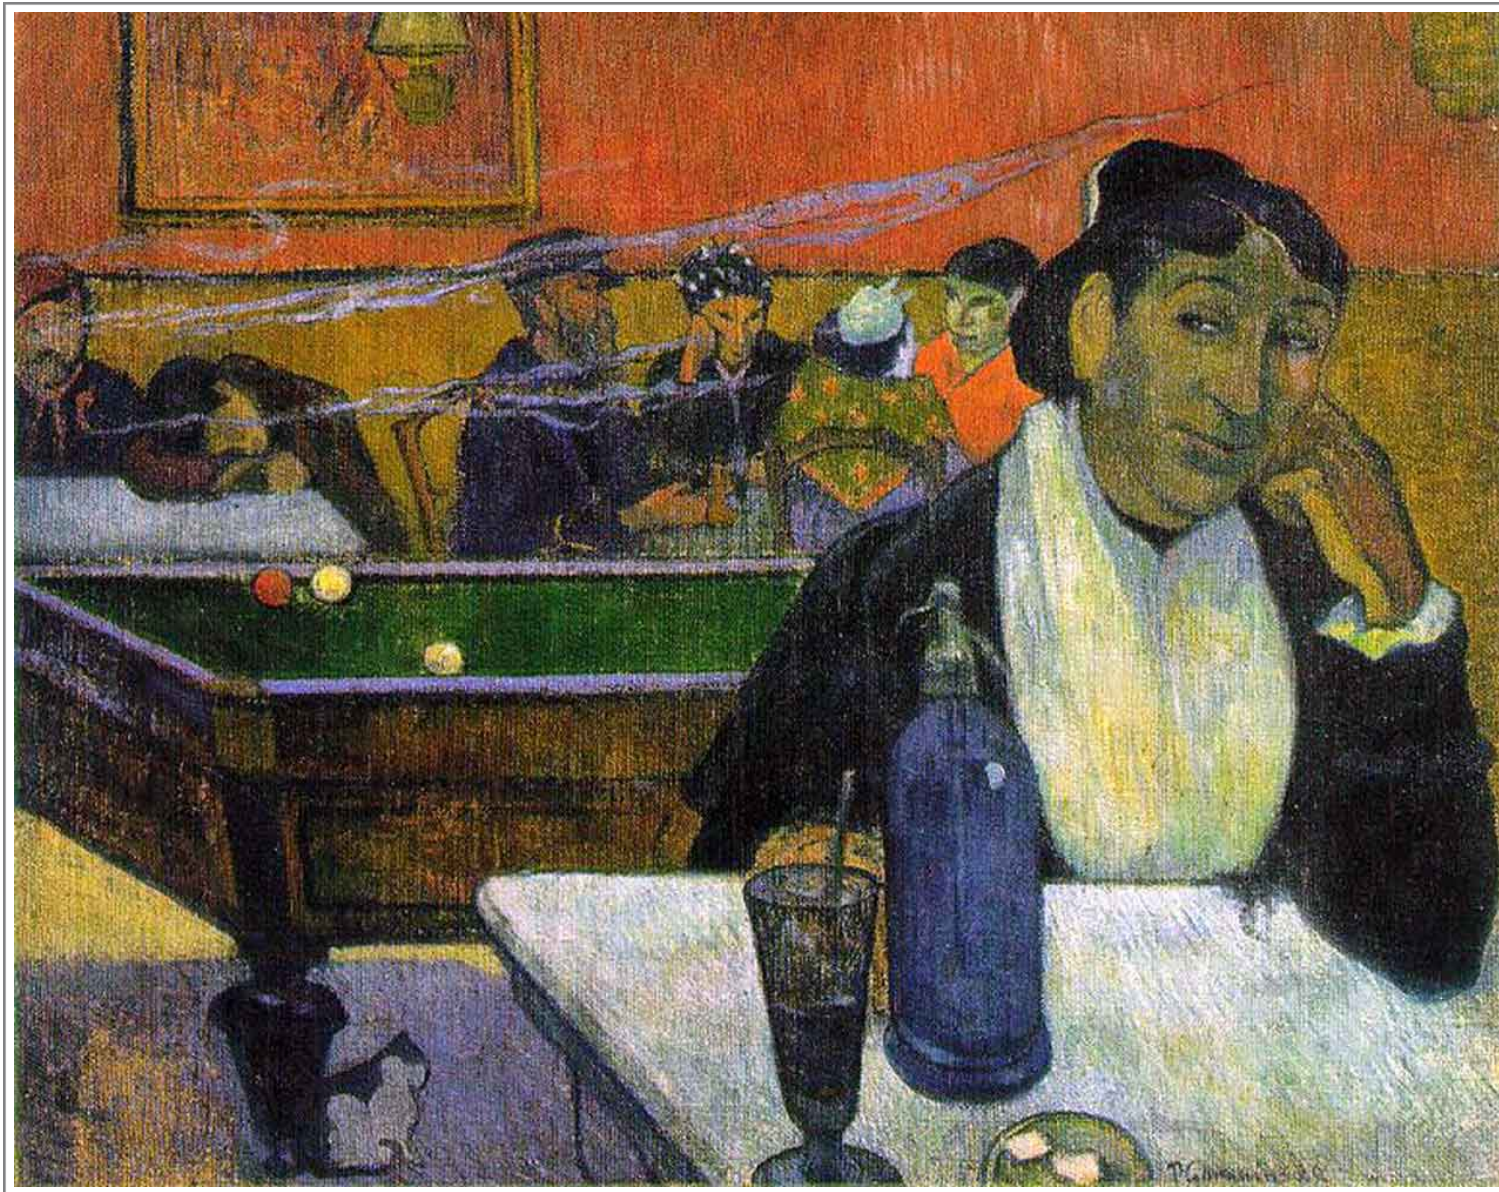

Gauguin 1848 - 1903

Café de nuit à Arles 1888

Huile sur toile 72 x 92 cm - Musée Pouchkine, Moscou