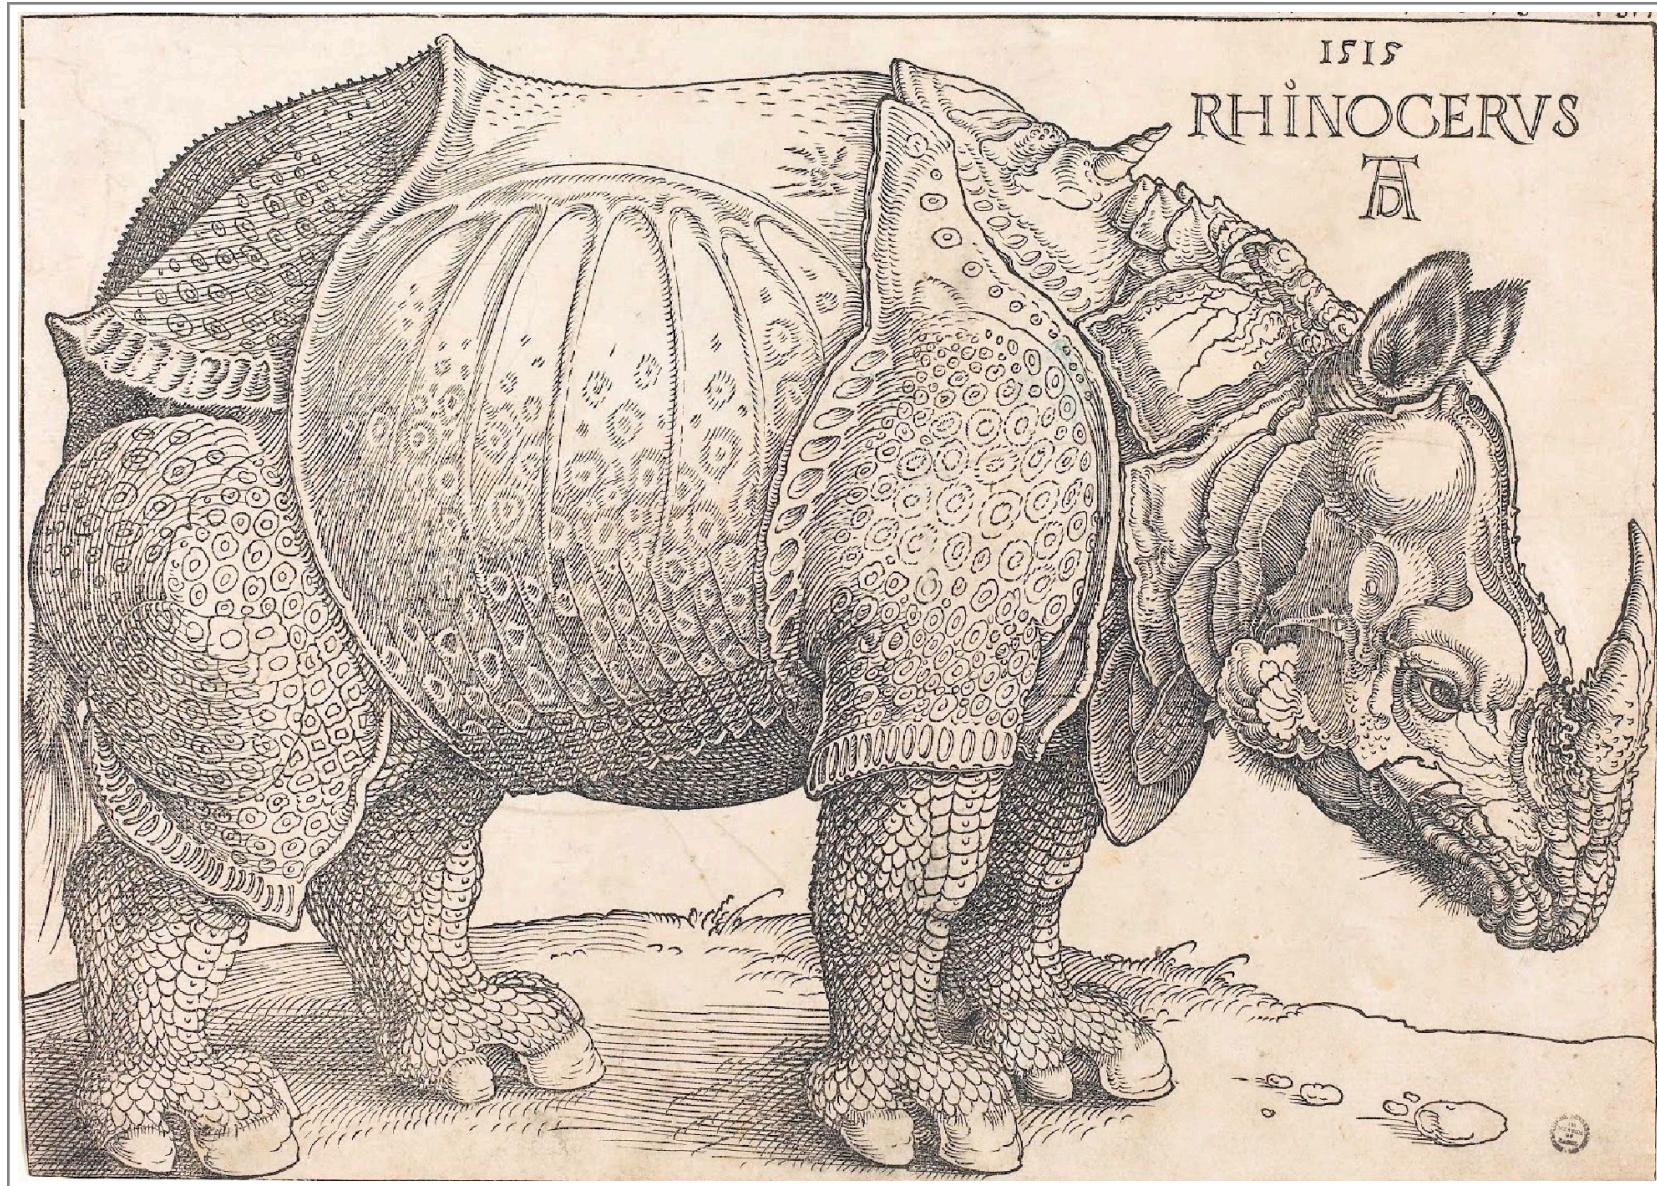

Albrecht Dürer 1471 - 1528

Rhinocéros 1515

Gravure sur bois 21,4 x 29,8 cm - National Gallery of Art, Washington