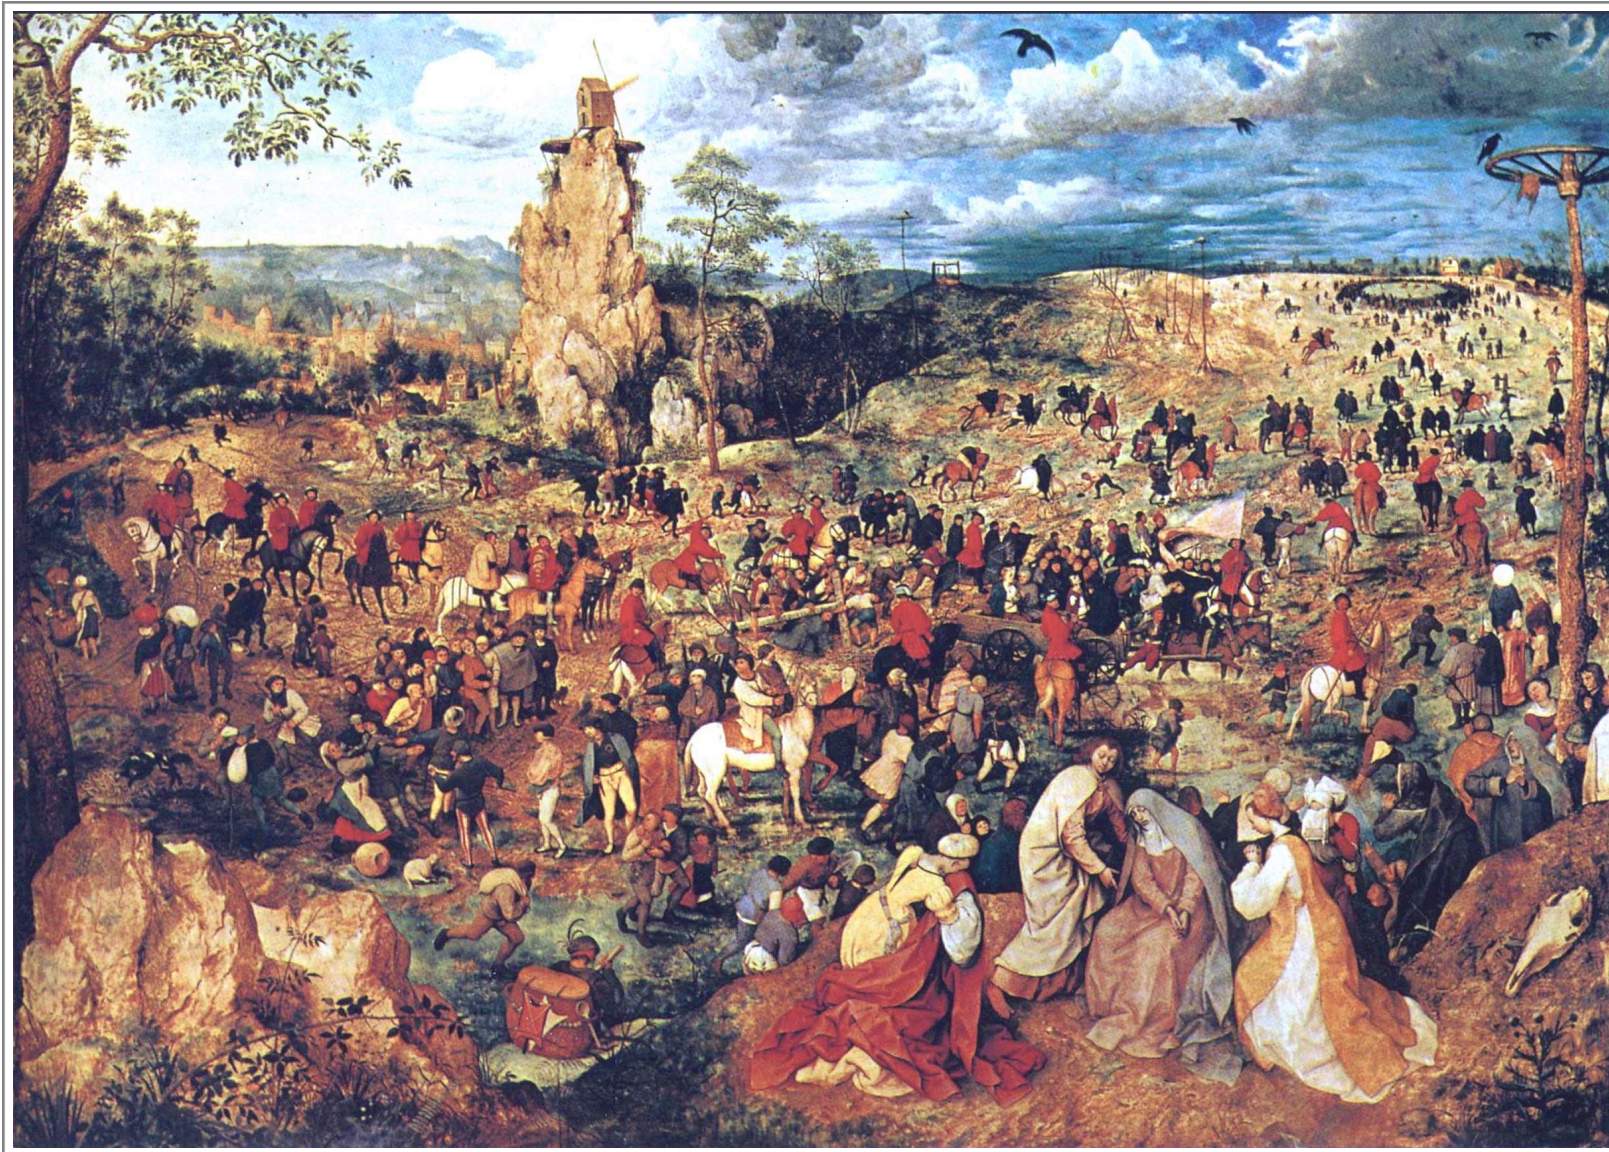

# Brueghel 1525 - 1569

## Le portement de croix 1564

Huile sur bois 124 x 170 cm - Musée d'Histoire de l'art, Vienne