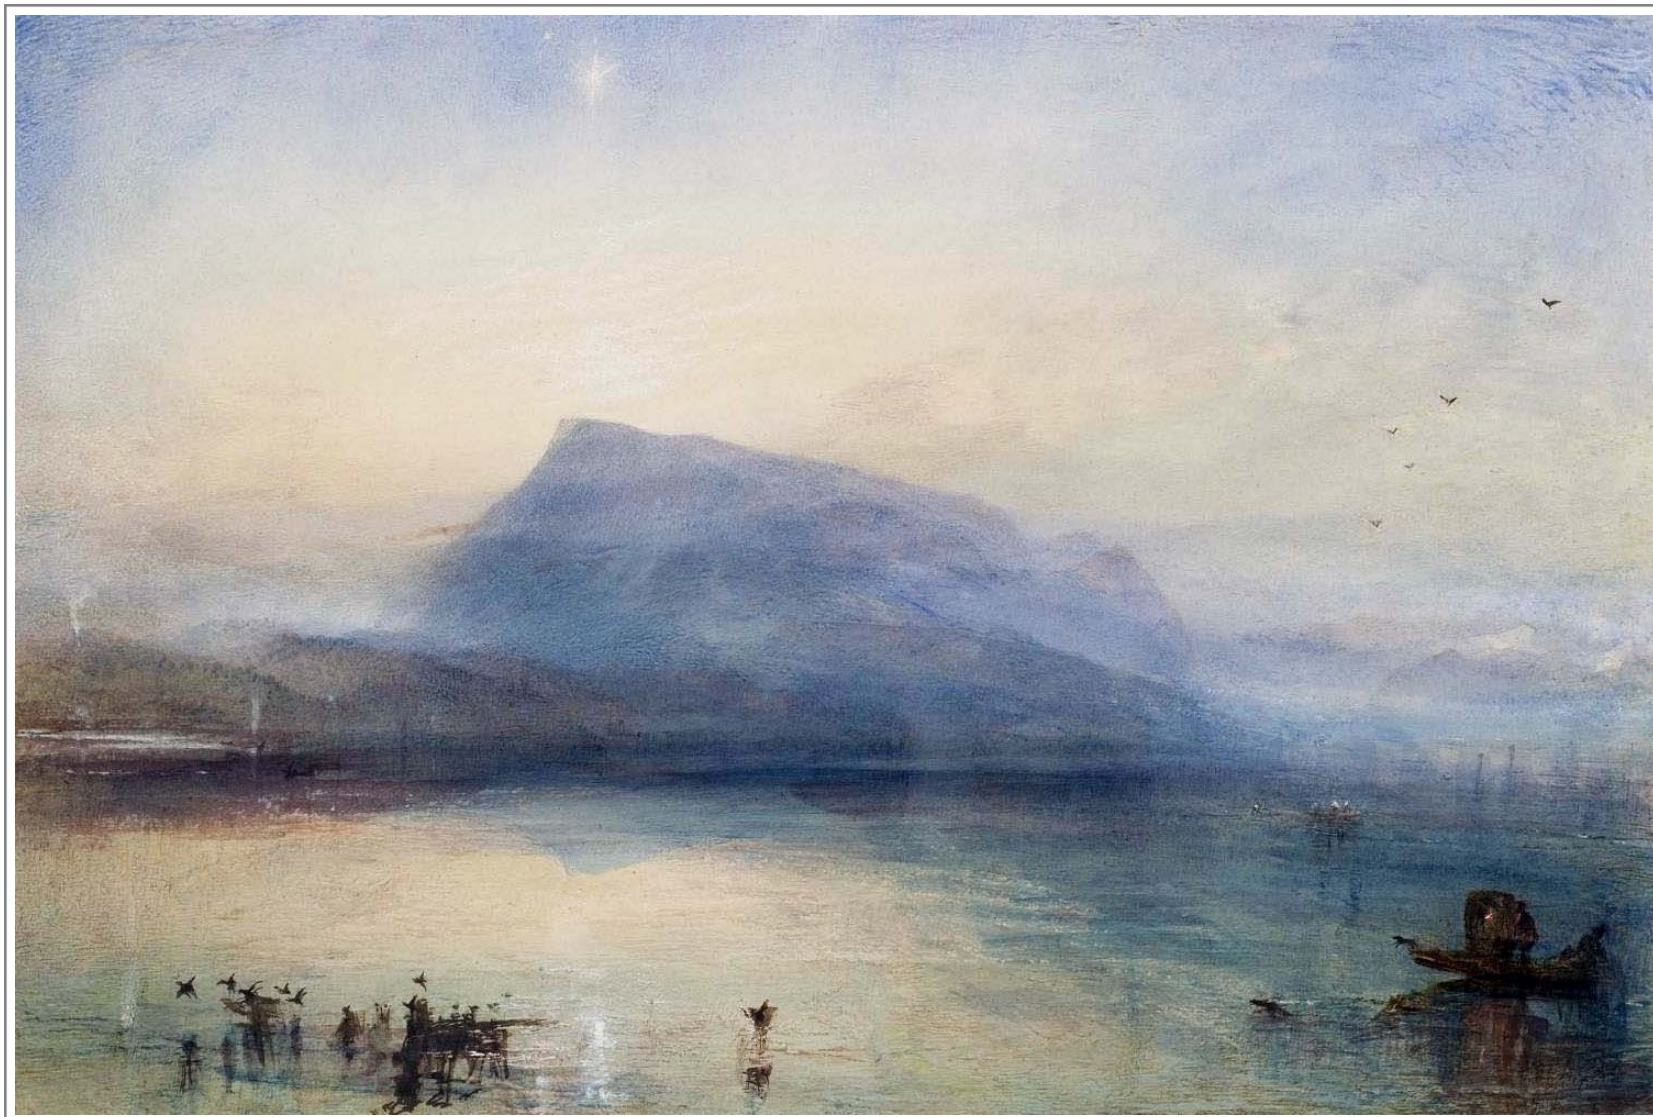

Joseph Mallord William Turner 1775 - 1851

Le Rigi bleu 1842

Huile sur toile 29,7 x 45 cm - Tate Britain, Londres