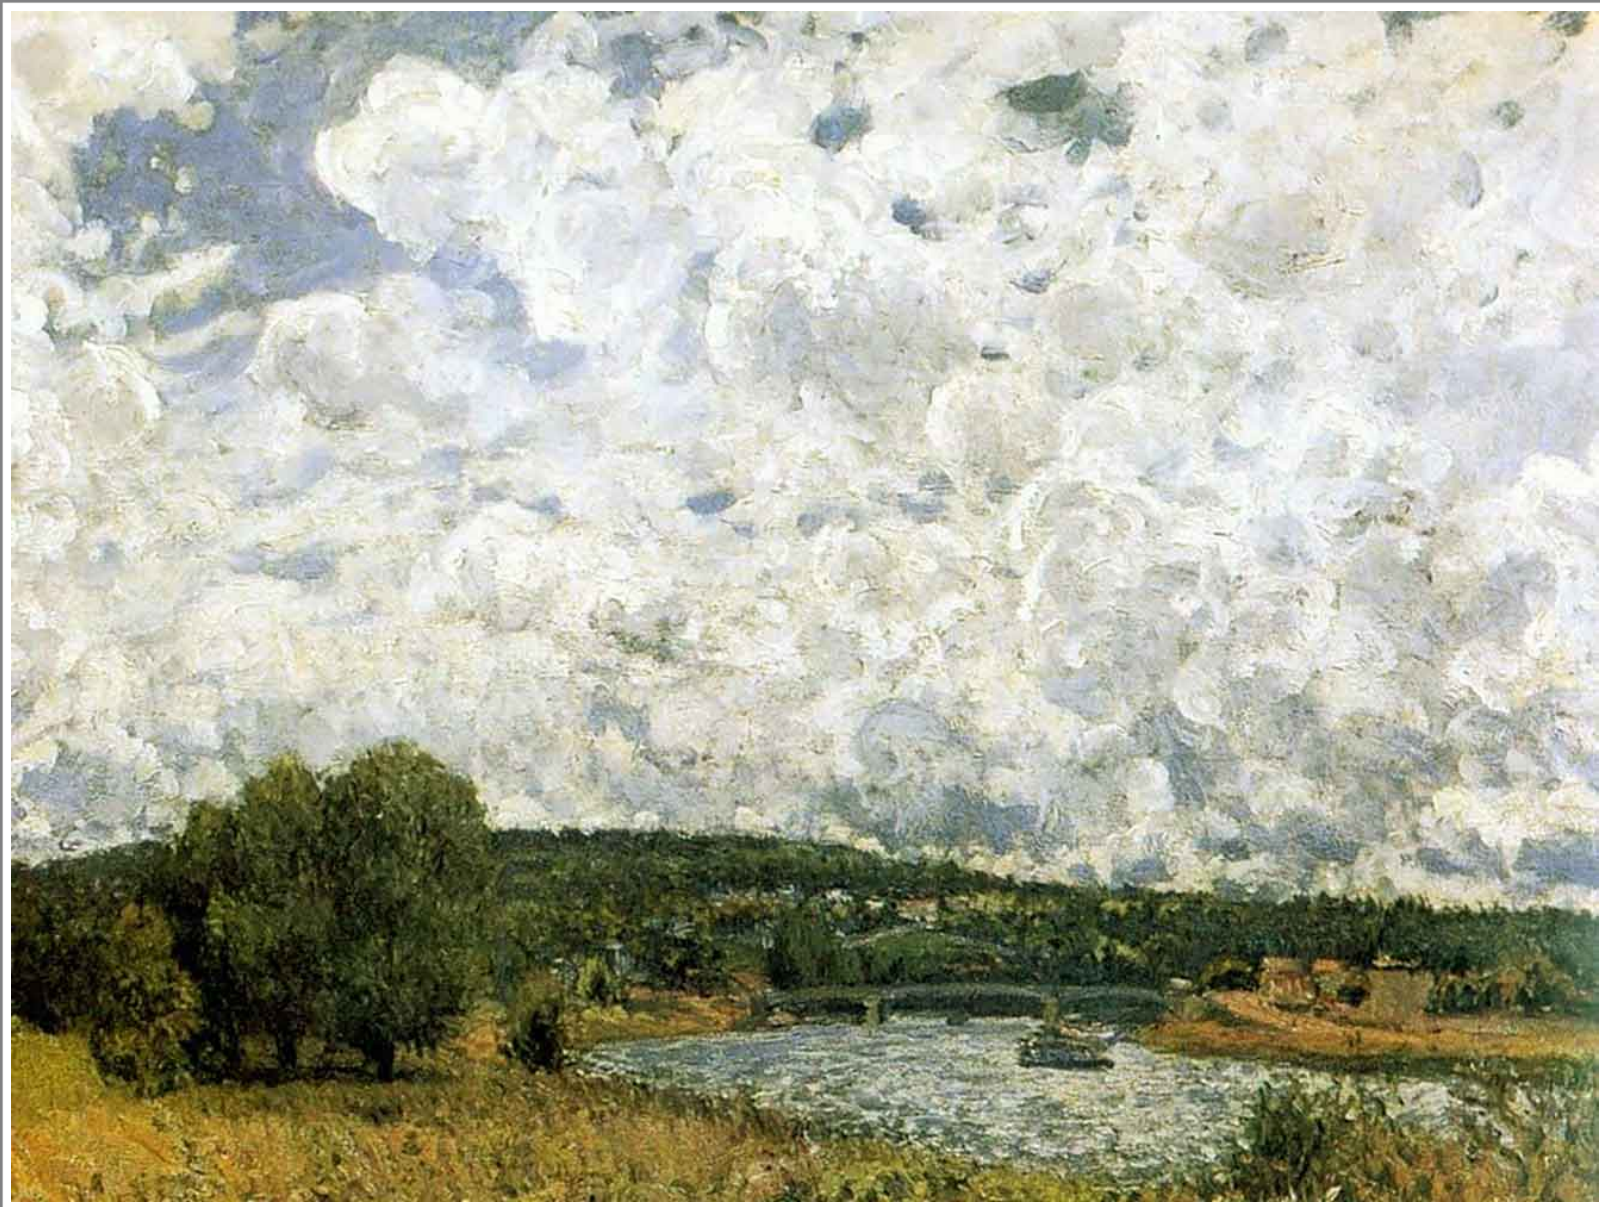

Alfred Sisley 1839 - 1899

La Seine à Suresnes 1877

Huile sur toile 60,3 x 73,5 cm - Musée d'Orsay, Paris