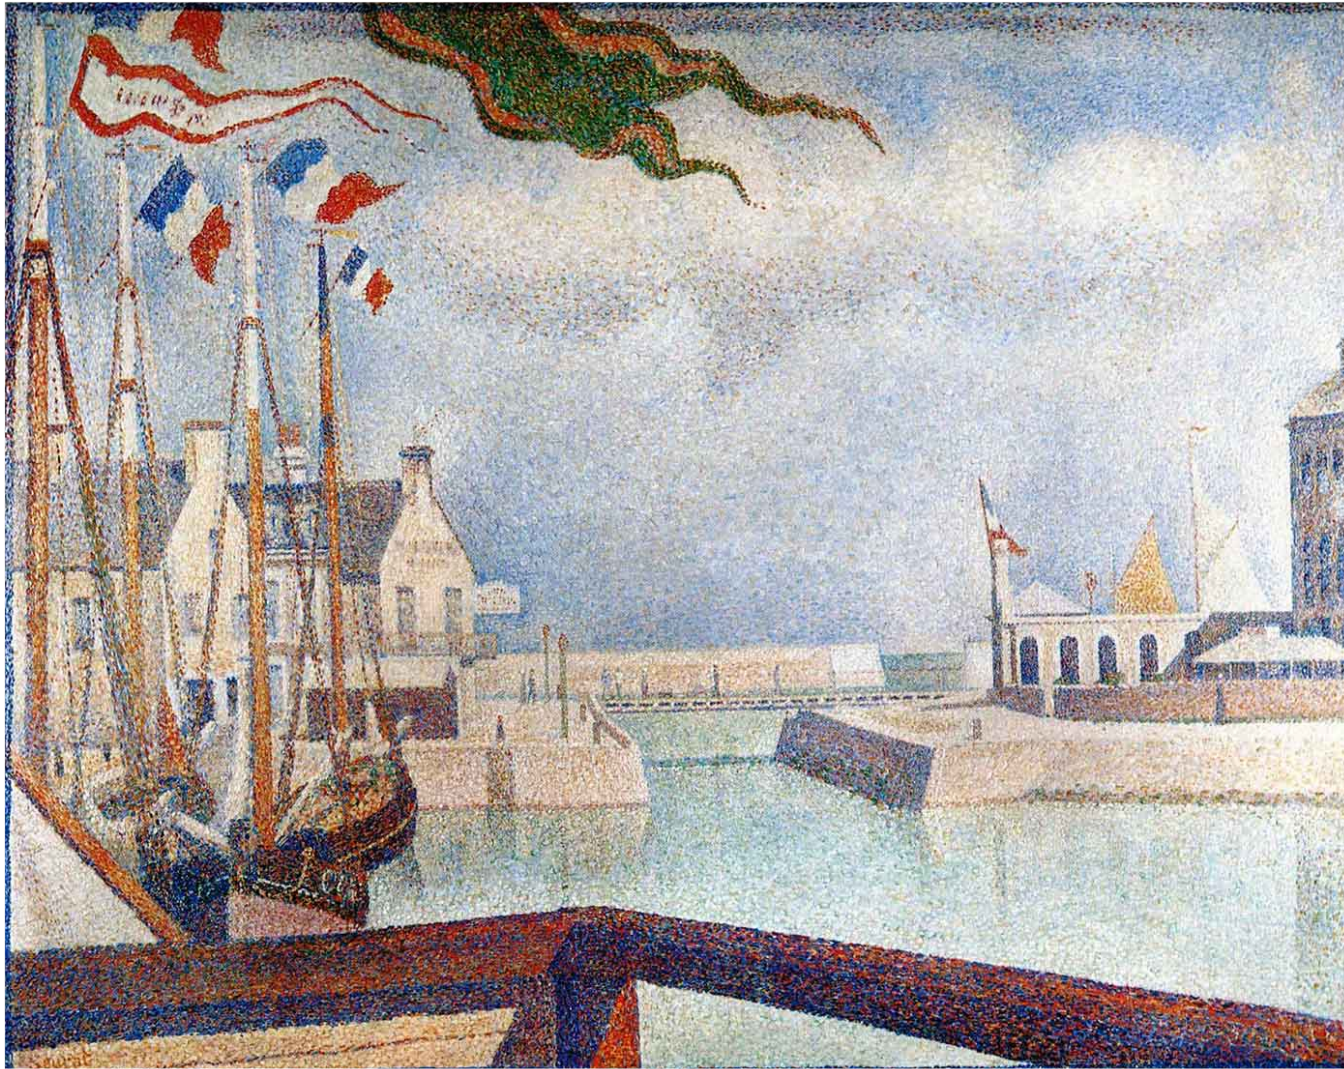

Georges Seurat 1859 - 1891

Un dimanche à Port-en-Bessin 1888

Huile sur toile 66 x 82 cm - Musée Kröller-Müller, Otterlo