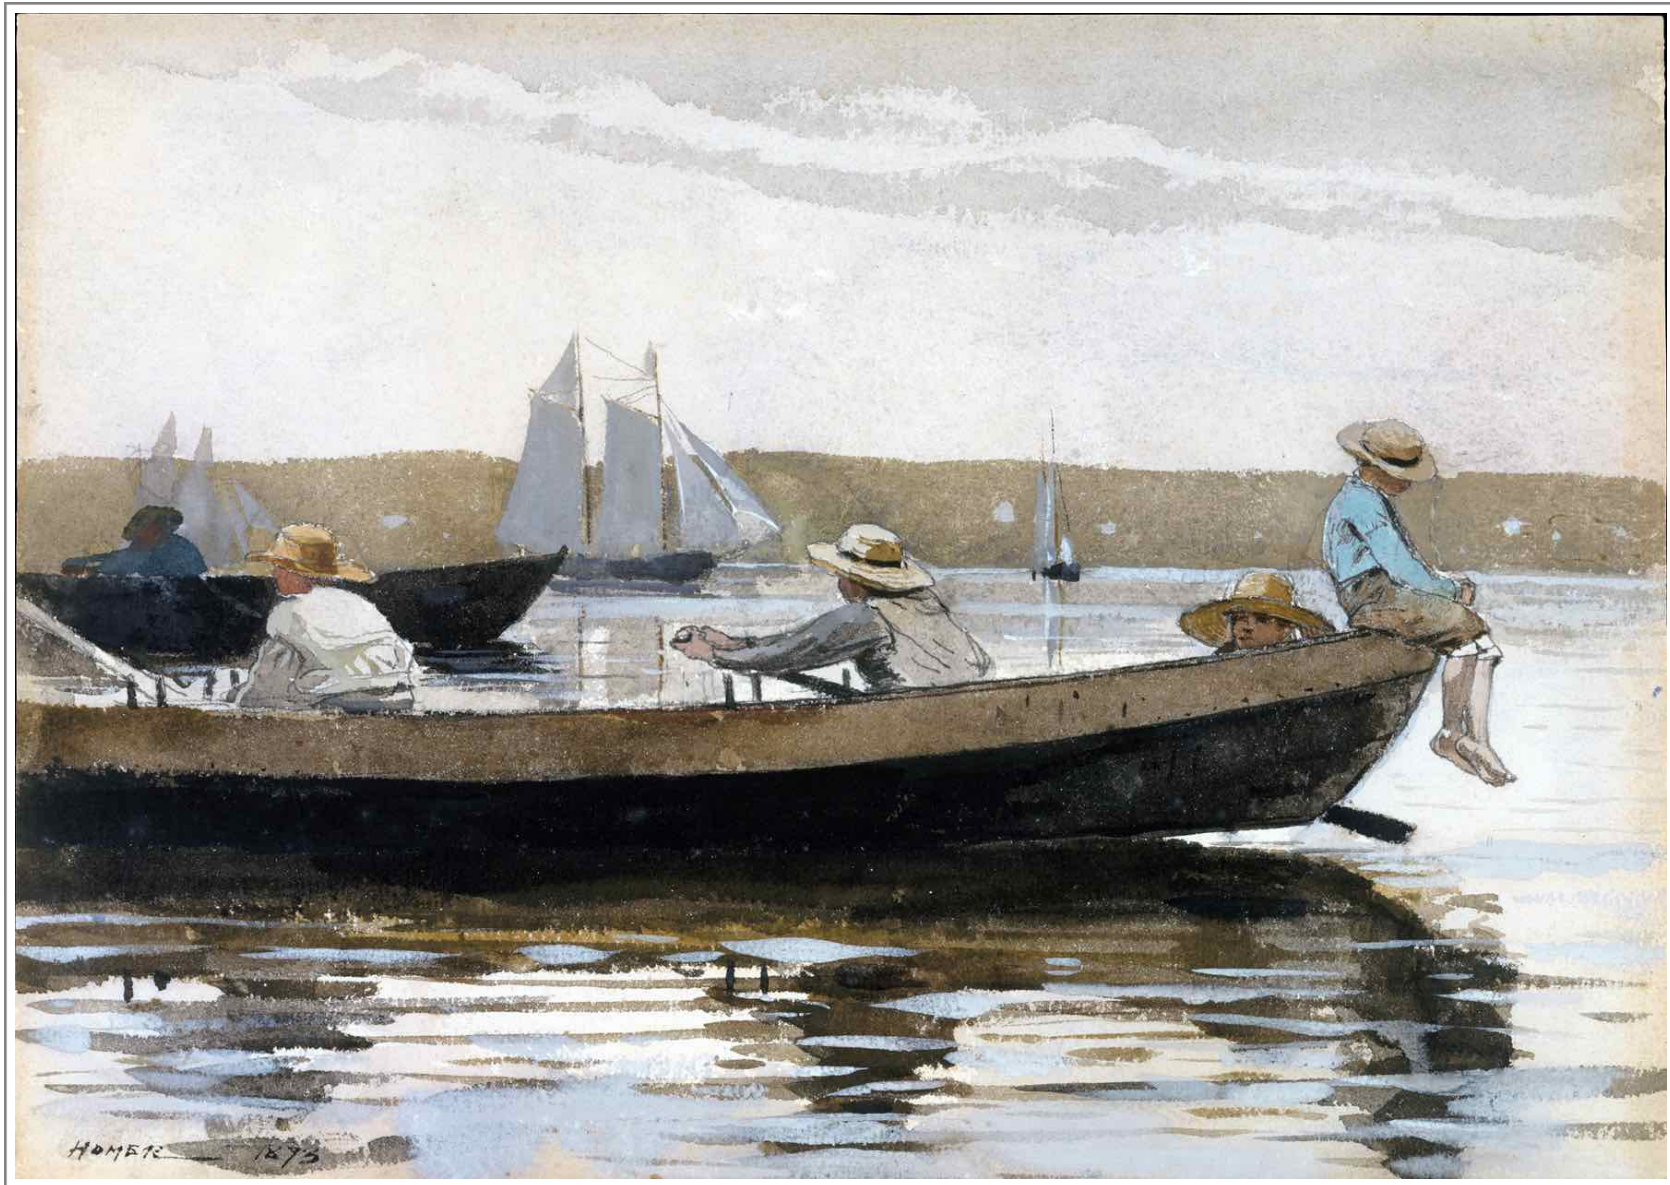

Winslow Homer 1836 - 1910

Garçons sur un doris 1873

Aquarelle sur papier 24,8 x 35,2 cm - Metropolitan Museum of Art, New York