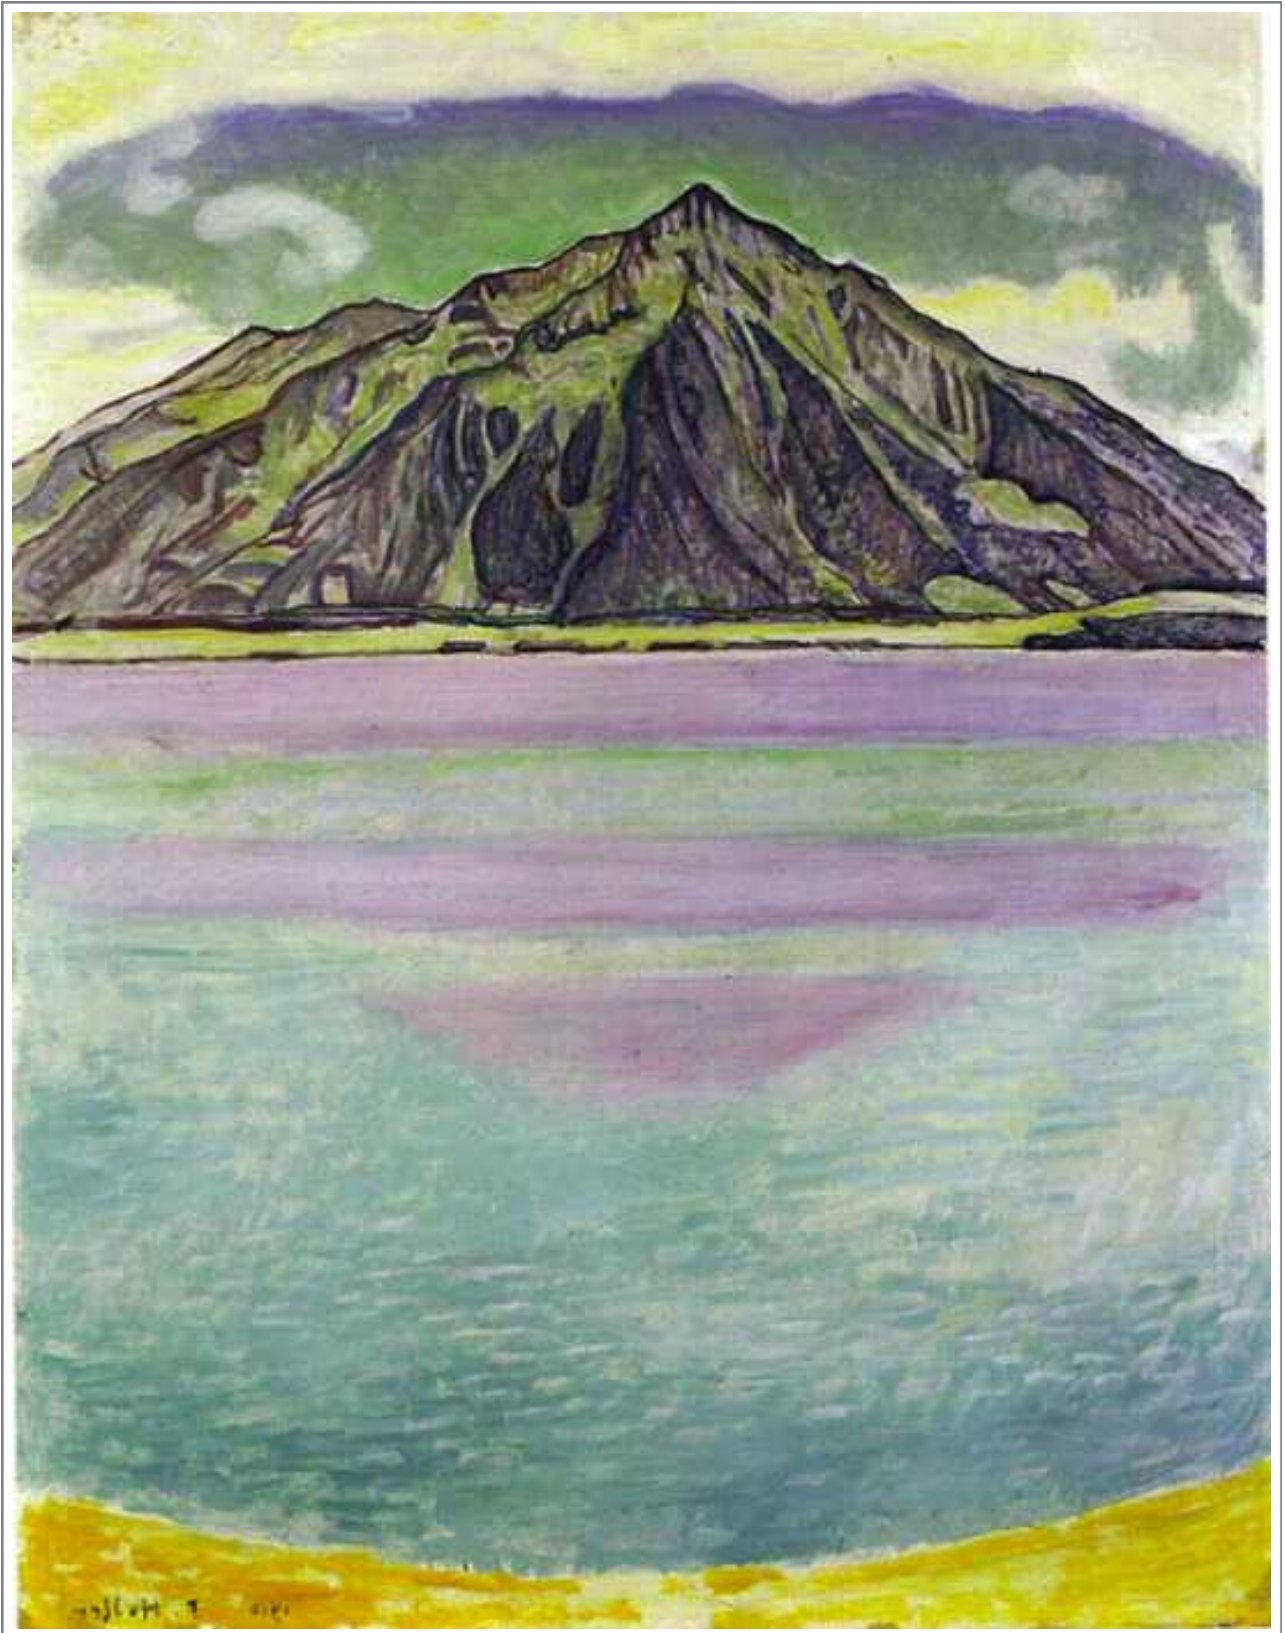

Ferdinand Hodler 1853 - 1918

Le lac de Thoun et le Nielsen 1910

Huile sur toile 61 x 85 cm - Collection privée