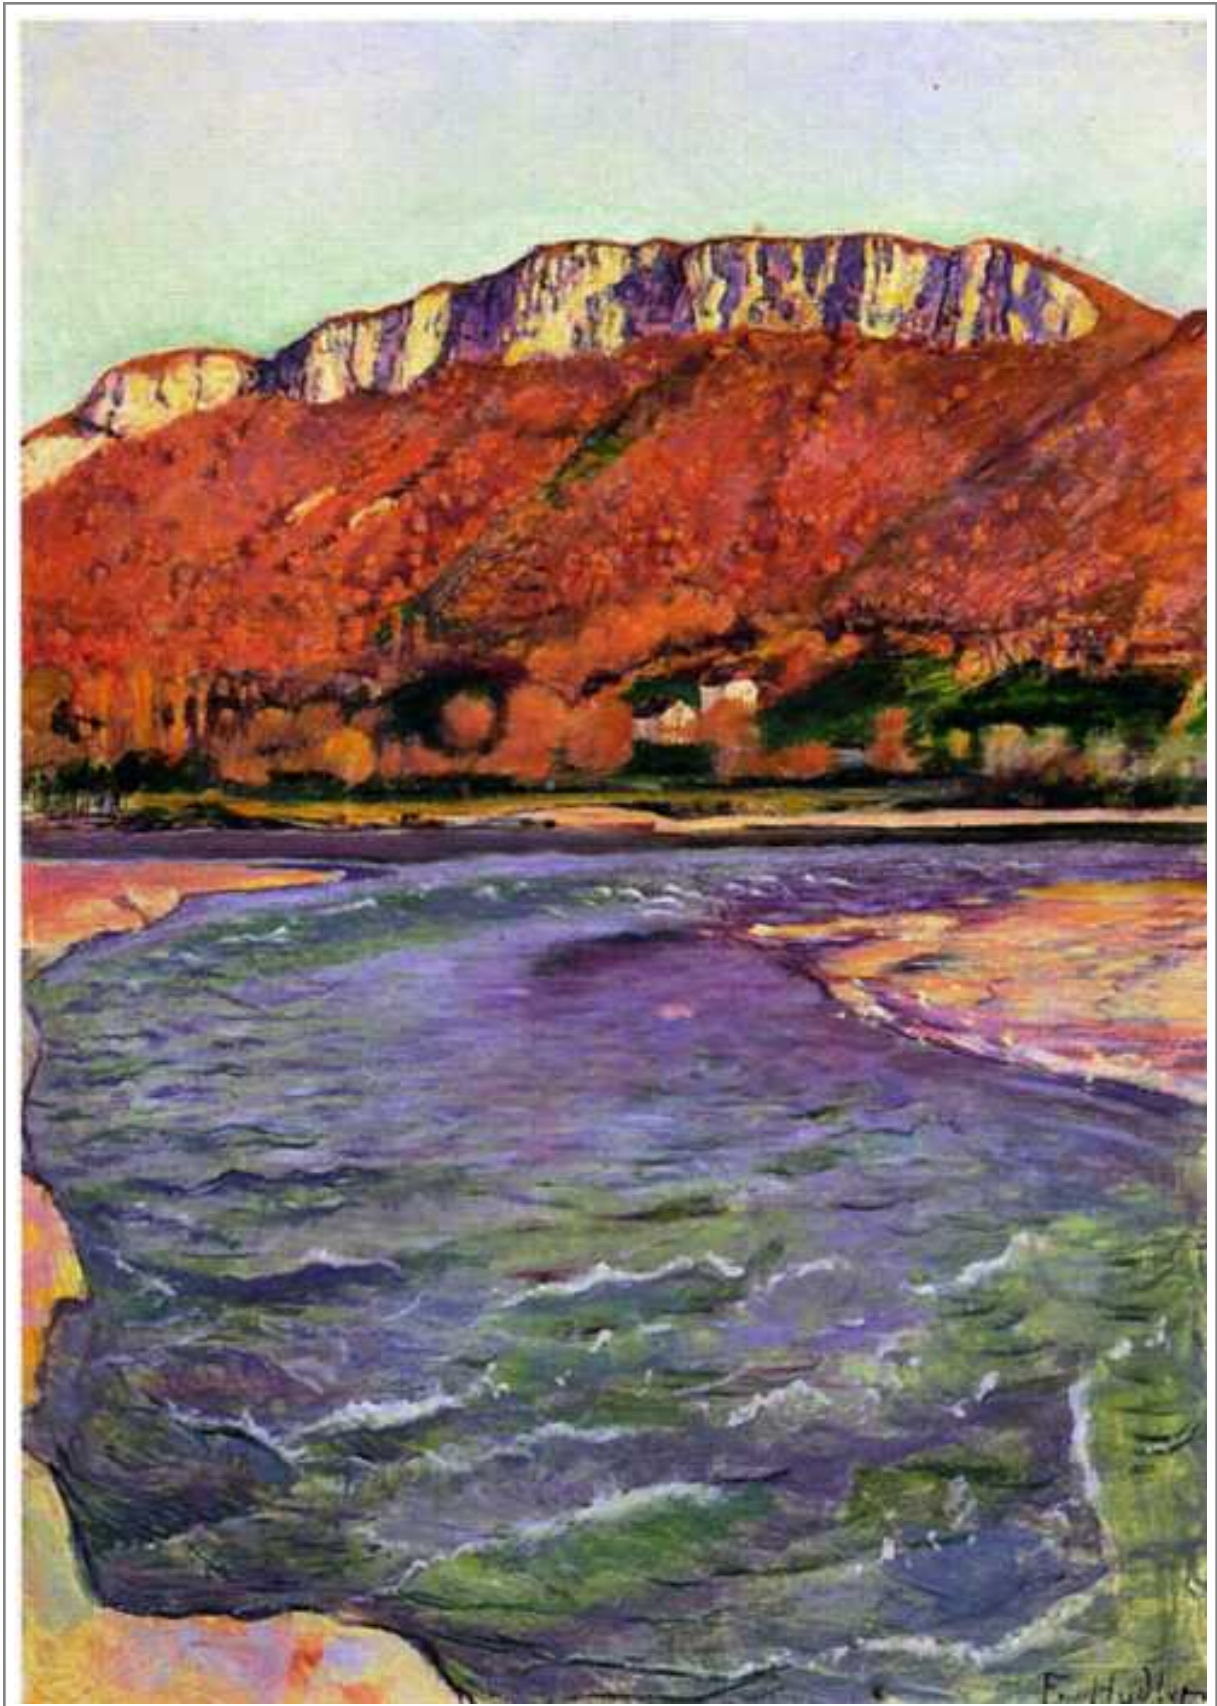

Ferdinand Hodler 1853 - 1918

Le Salève en automne 1891

Huile sur toile 70 x 50,5 cm - Kunstmuseum, Lucerne