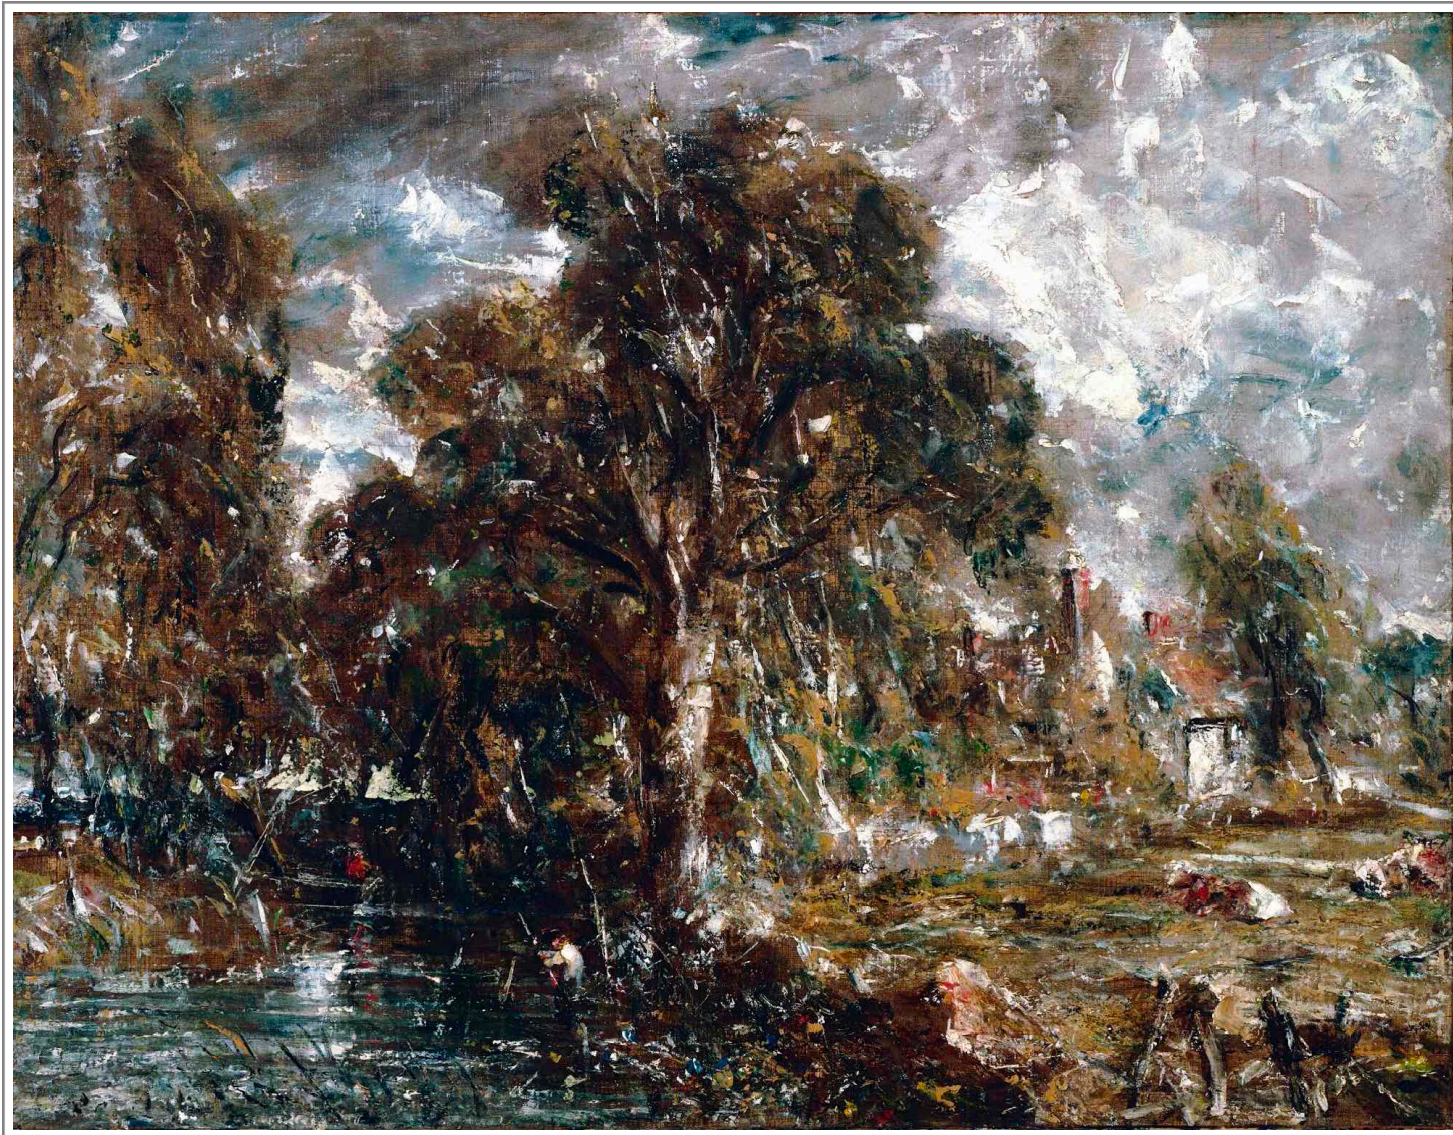

John Constable 1776 - 1837

Les bords de la rivière Stour 1834

Huile sur toile 60,9 x 78,7 cm - Collection Phillips, Washington