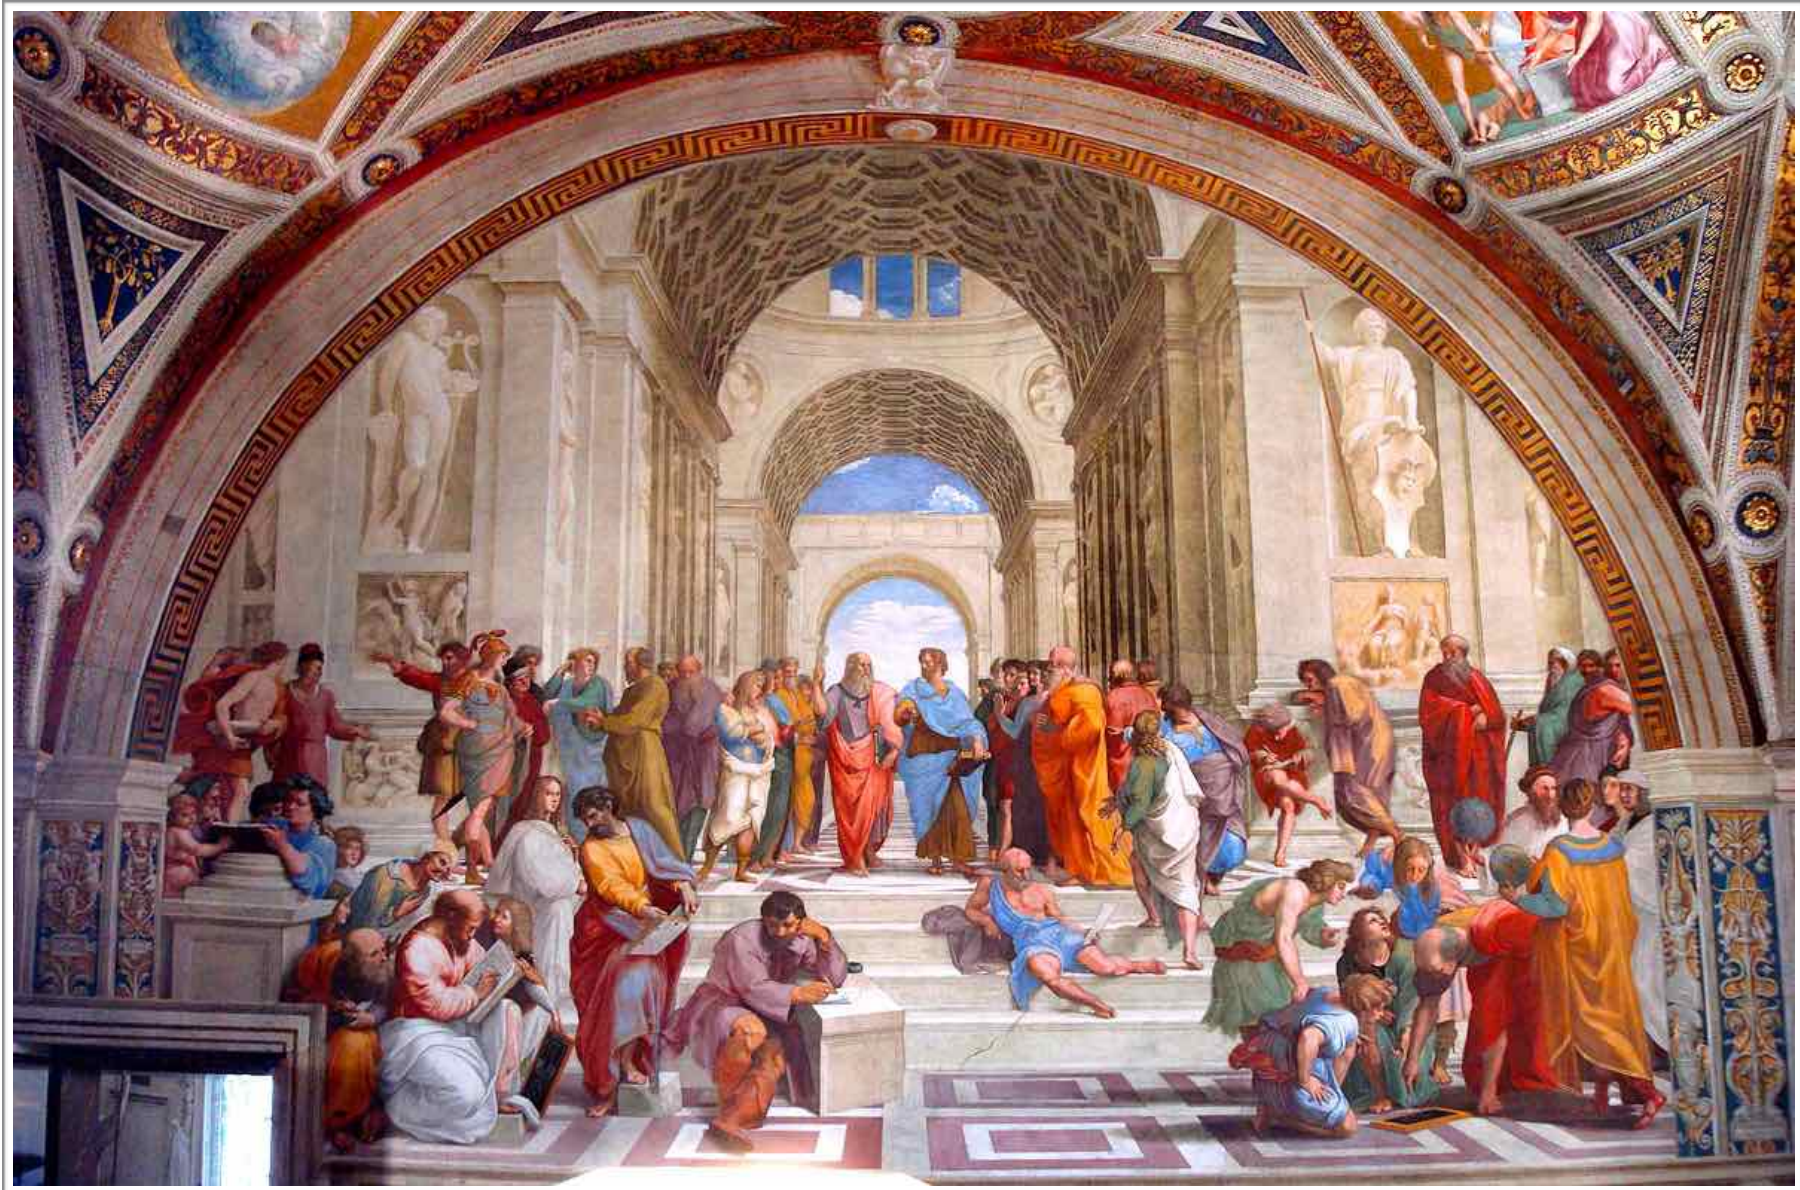

# Raphaël 1483 - 1520

## L'Ecole d'Athènes 1508

Fresque 440 x 770 cm - Musée du Vatican, Rome