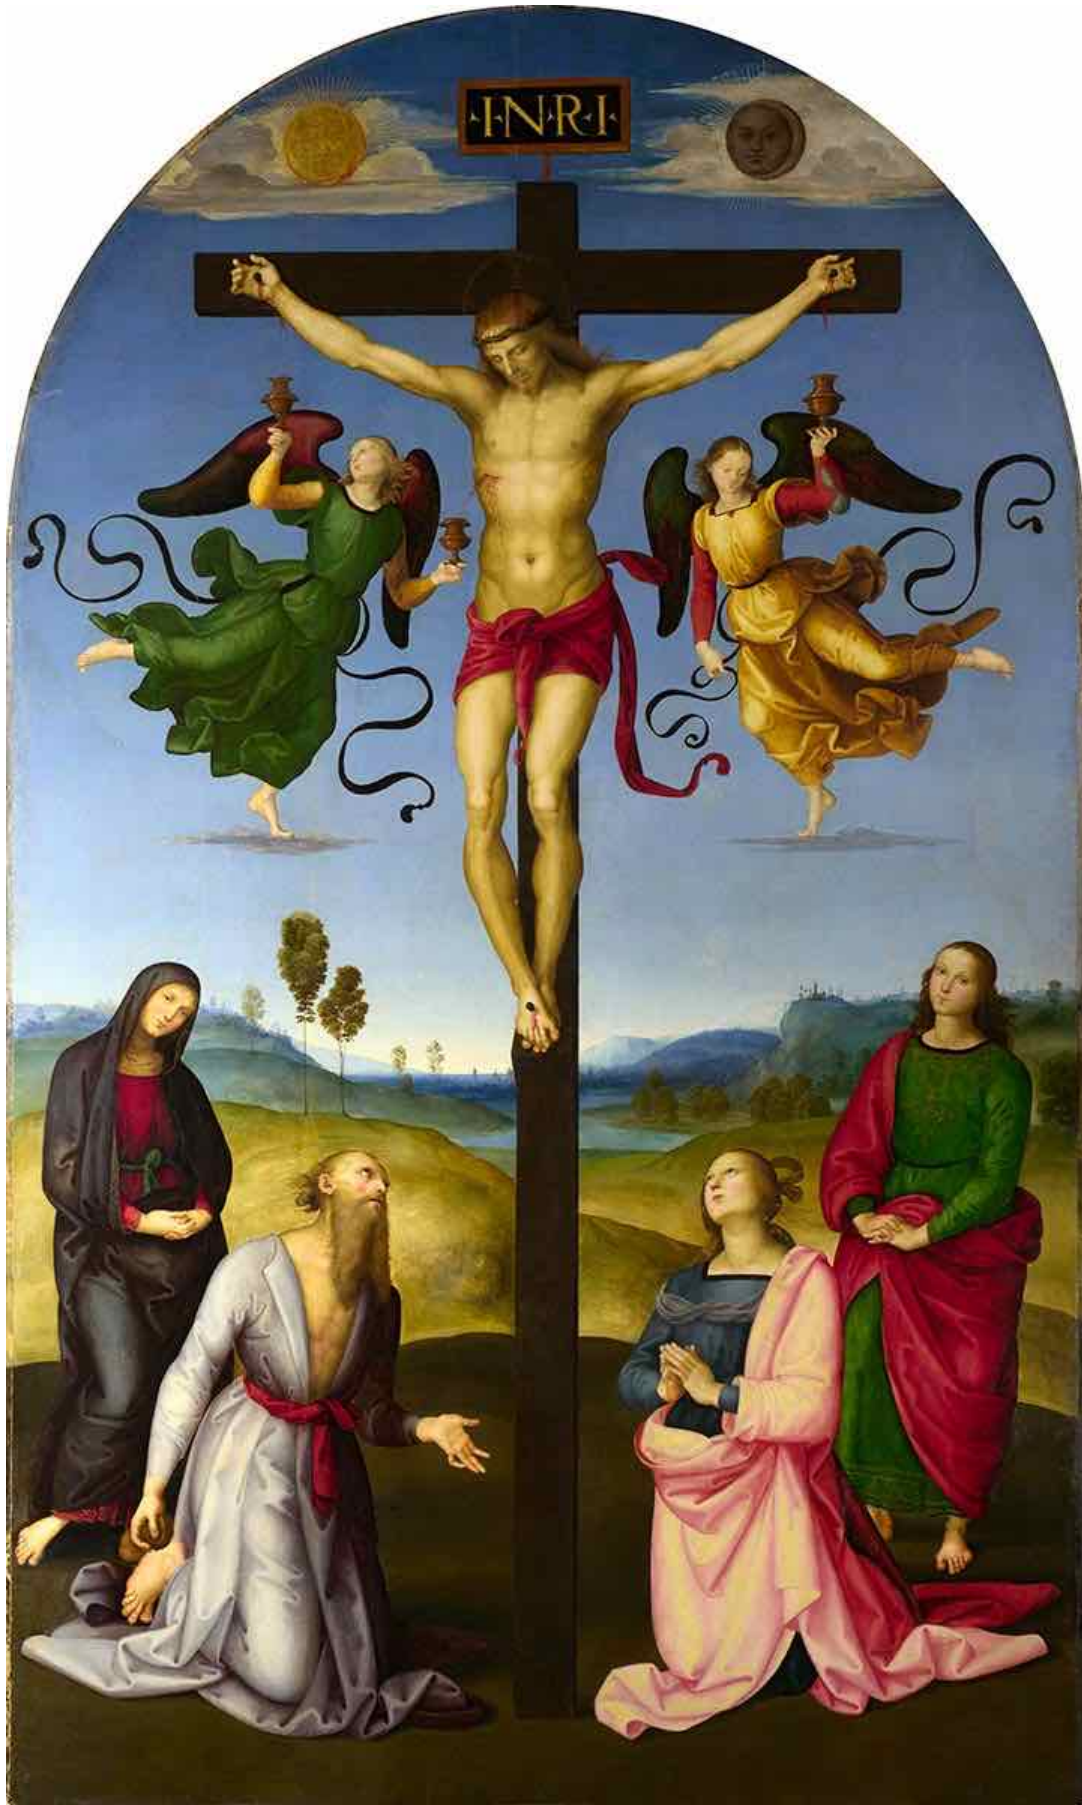

Raphaël 1483 - 1520

La Crucifixion Gavari 1502

Huile sur bois 279 x 166 cm - National Gallery, Londres