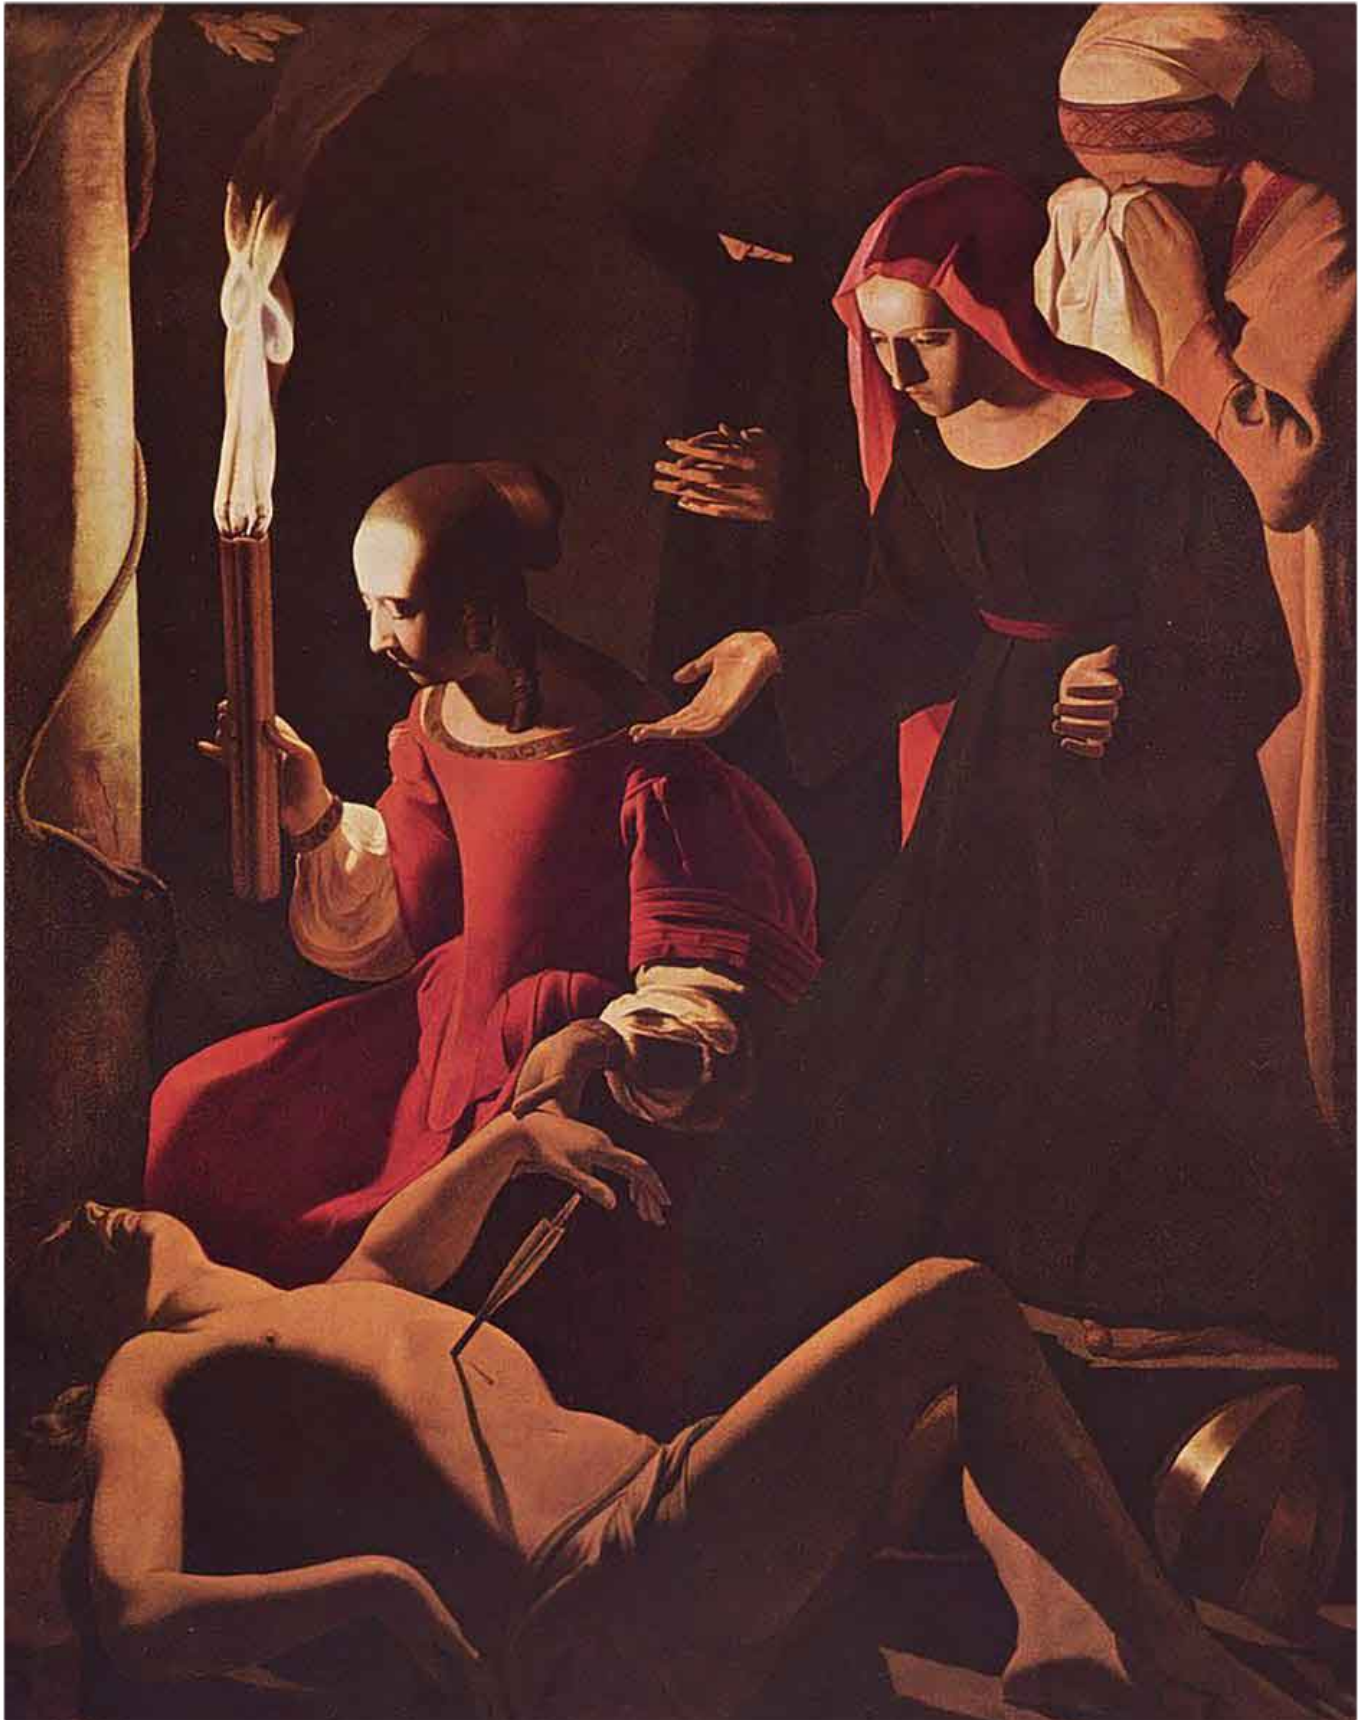

**De La Tour 1593 - 1652**

**Saint Sébastien soigné par Irène 1650**

Huile sur toile 167 x 131 cm - Musée du Louvre, Paris