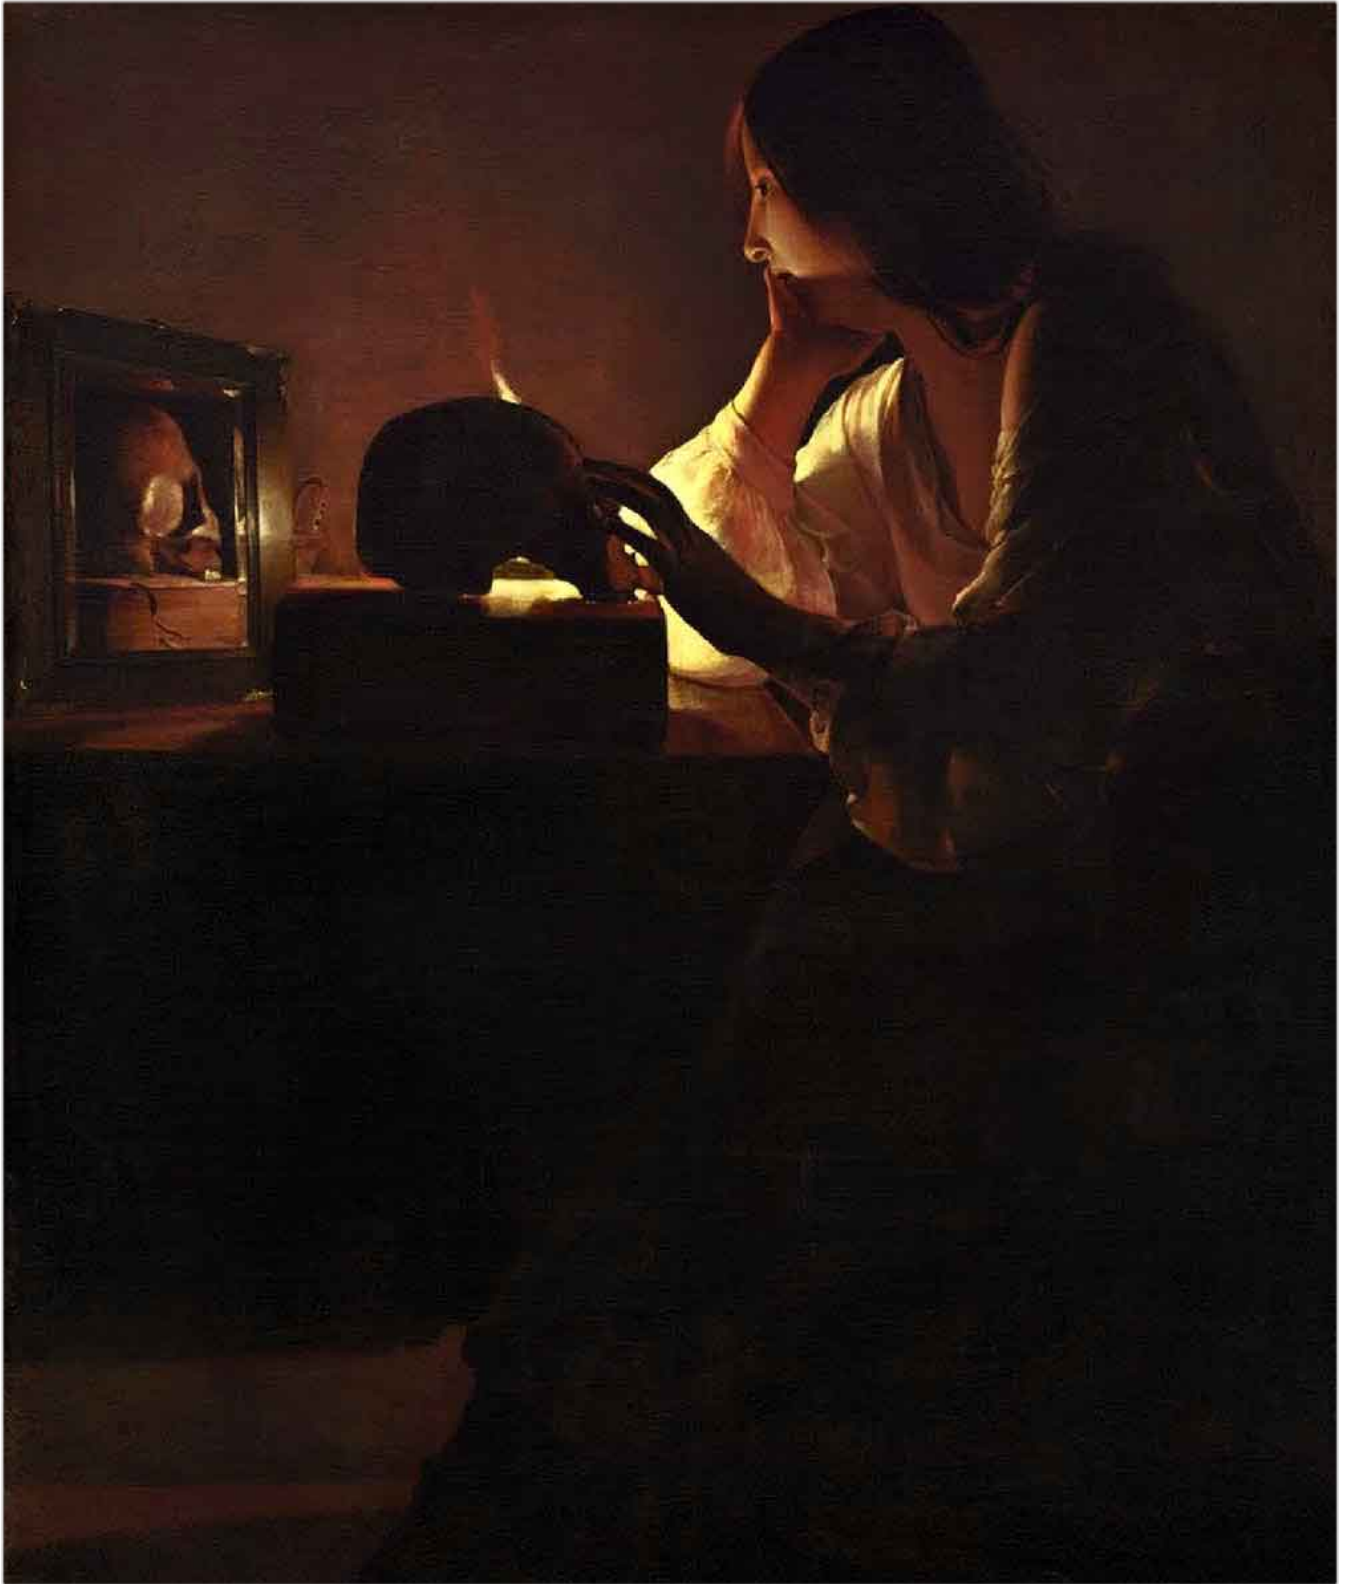

De La Tour 1593 - 1652

Madeleine au miroir 1635

Huile sur toile 113 x 92,7 cm - National Gallery of Art, Washington