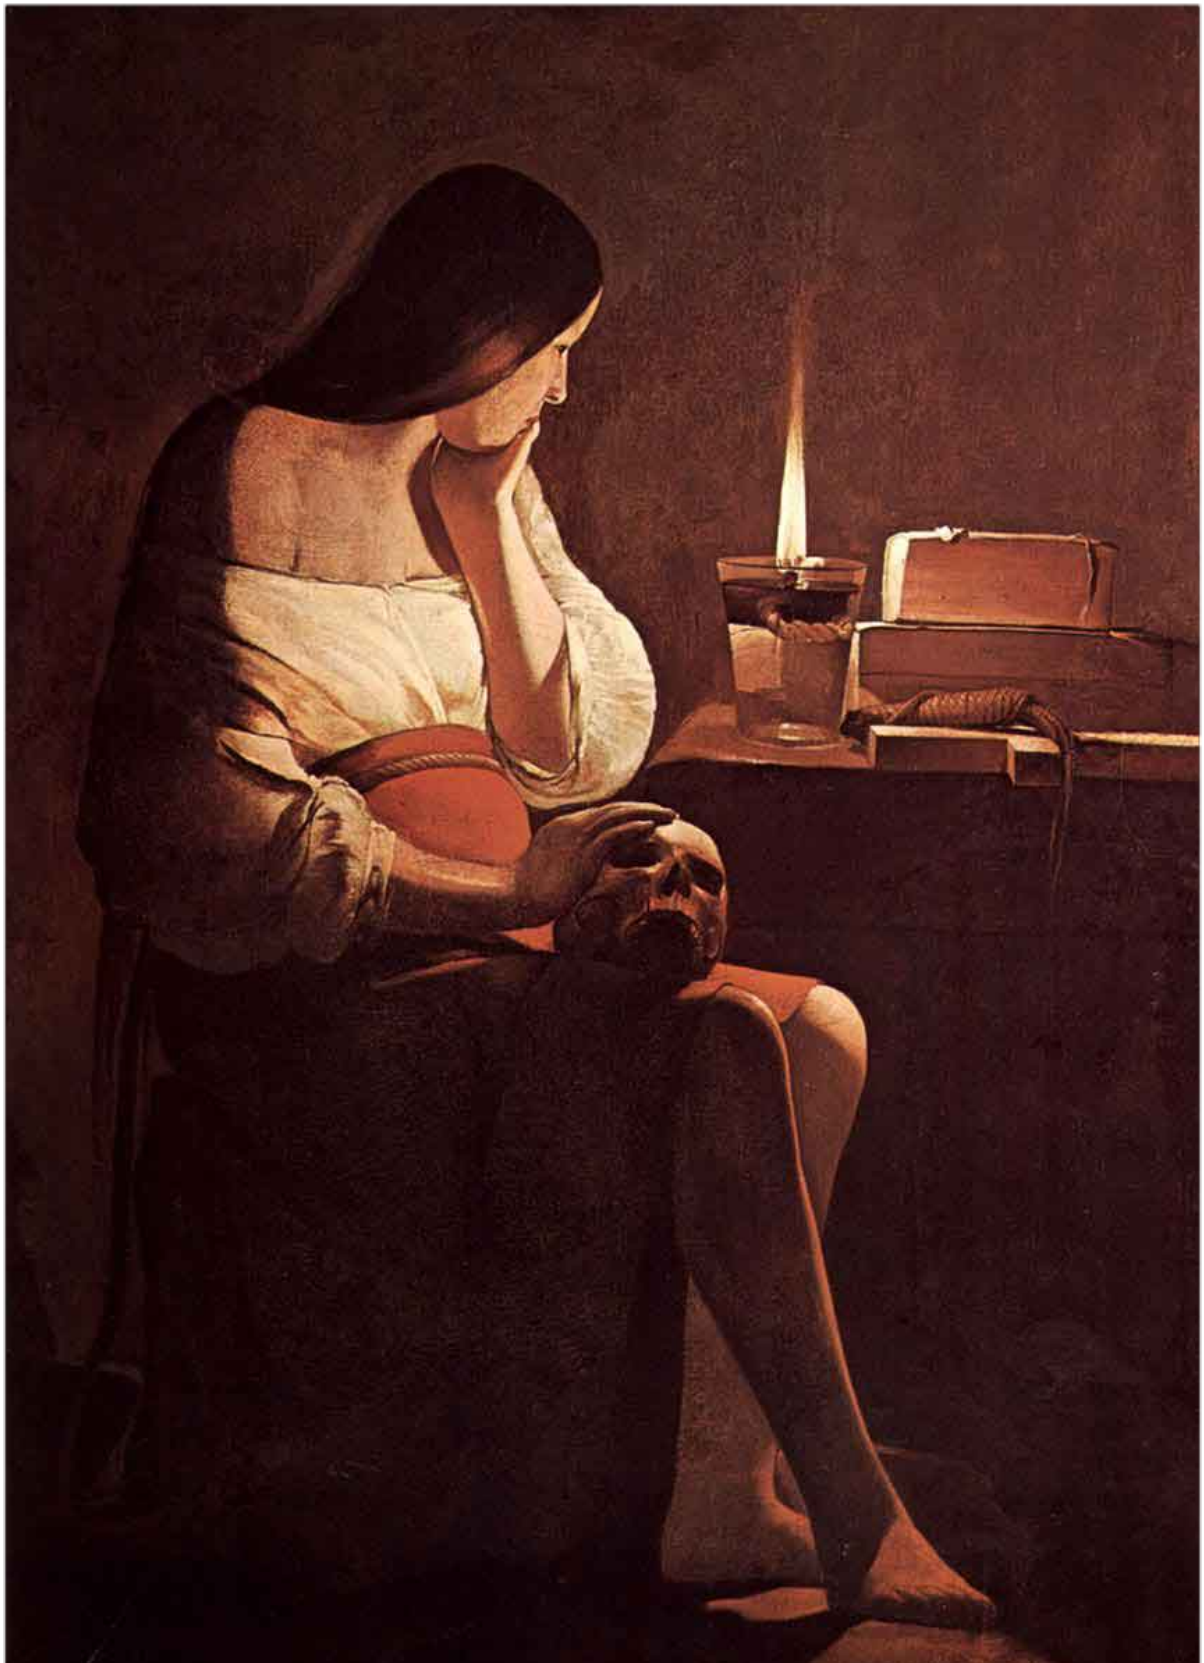

De La Tour 1593 - 1652

Madeleine à la veilleuse 1640

Huile sur toile 128 x 94 cm - Musée du Louvre, Paris