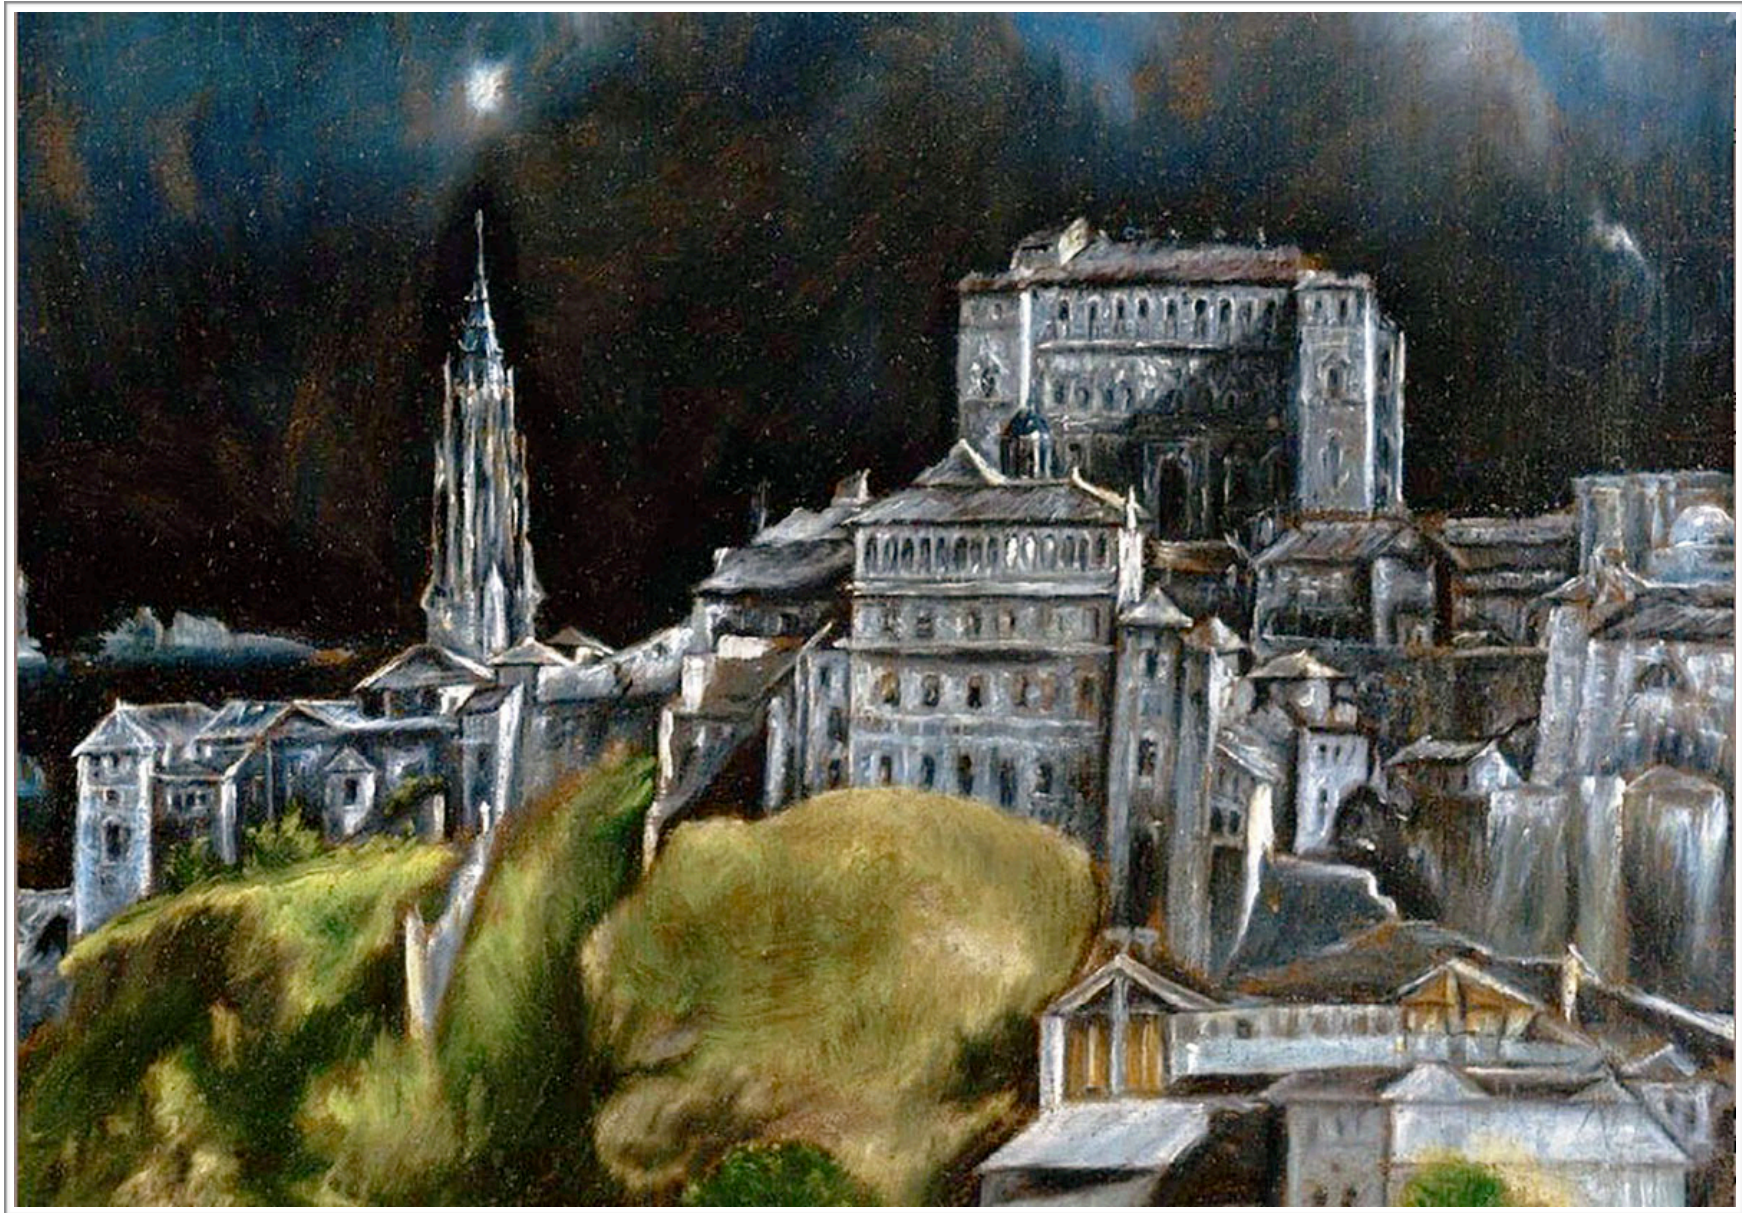

Le Greco 1541 - 1614

Vue de Tolède (détail) 1596

Huile sur toile 121 x 106 - Metropolitan Museum of Art, New York