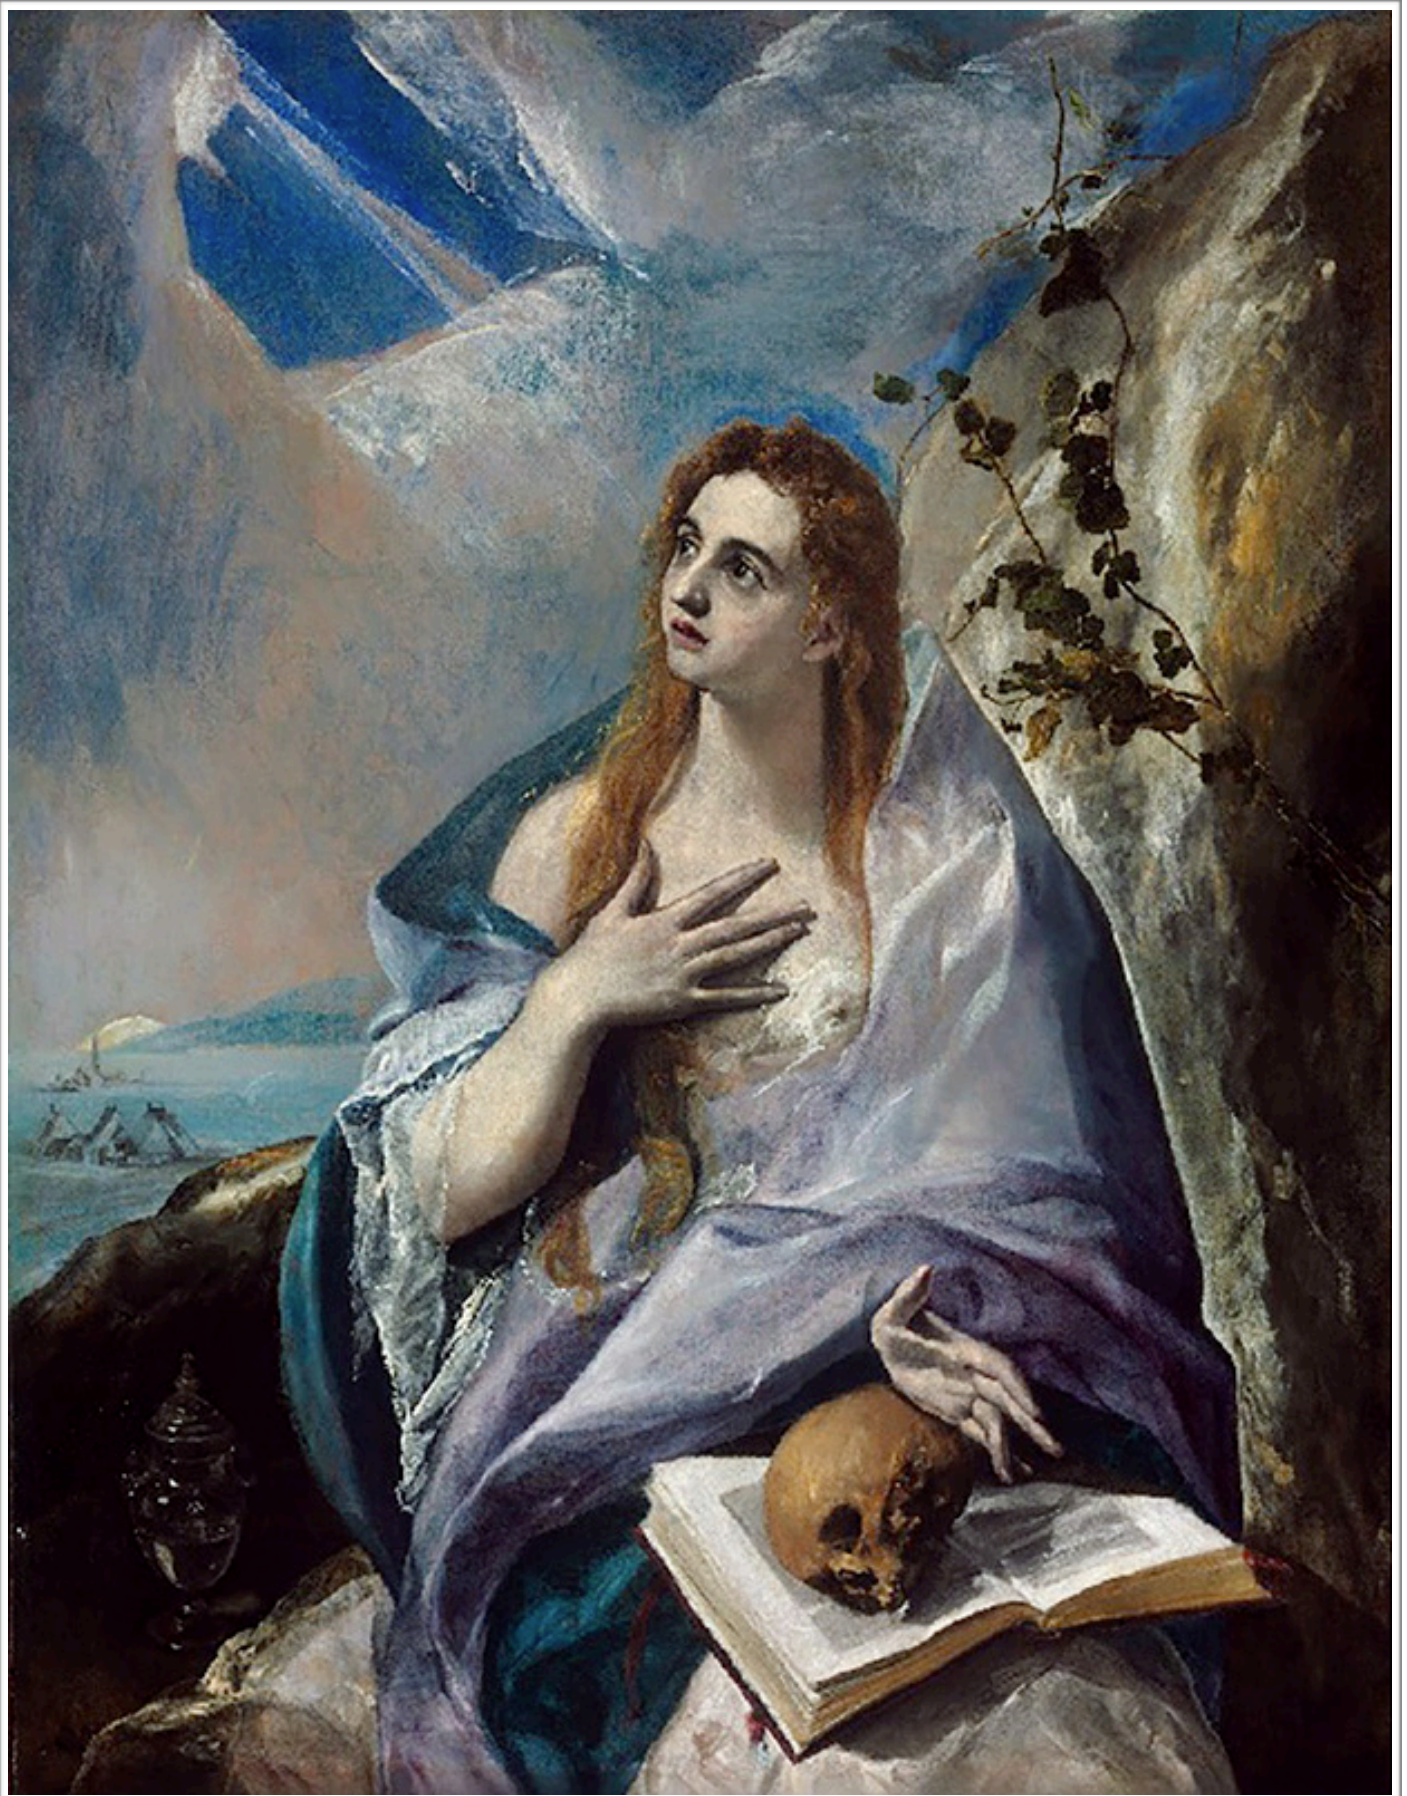

Le Greco 1541 - 1614

Marie-Madeleine pénitente 1577

Huile sur toile 156.5 x 121 cm - Musée des Beaux-Arts, Budapest