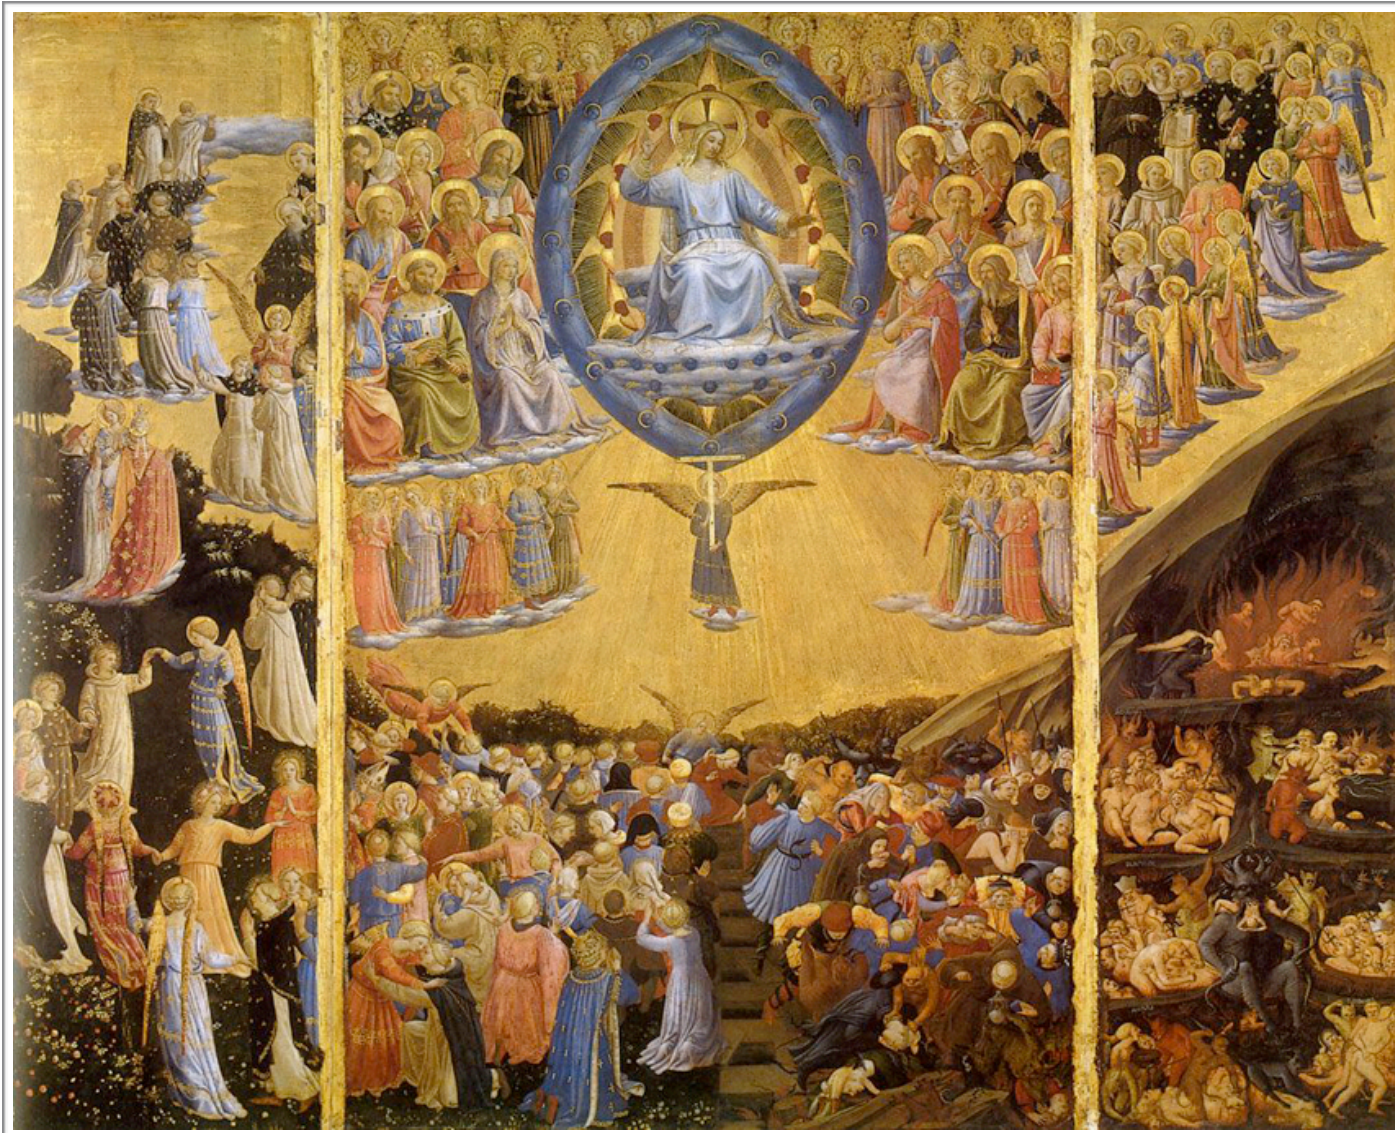

Fra Angelico 1395 - 1455

Jugement dernier 1440

Tempera sur bois 103 x 65.3 cm - Pinacothèque, Berlin