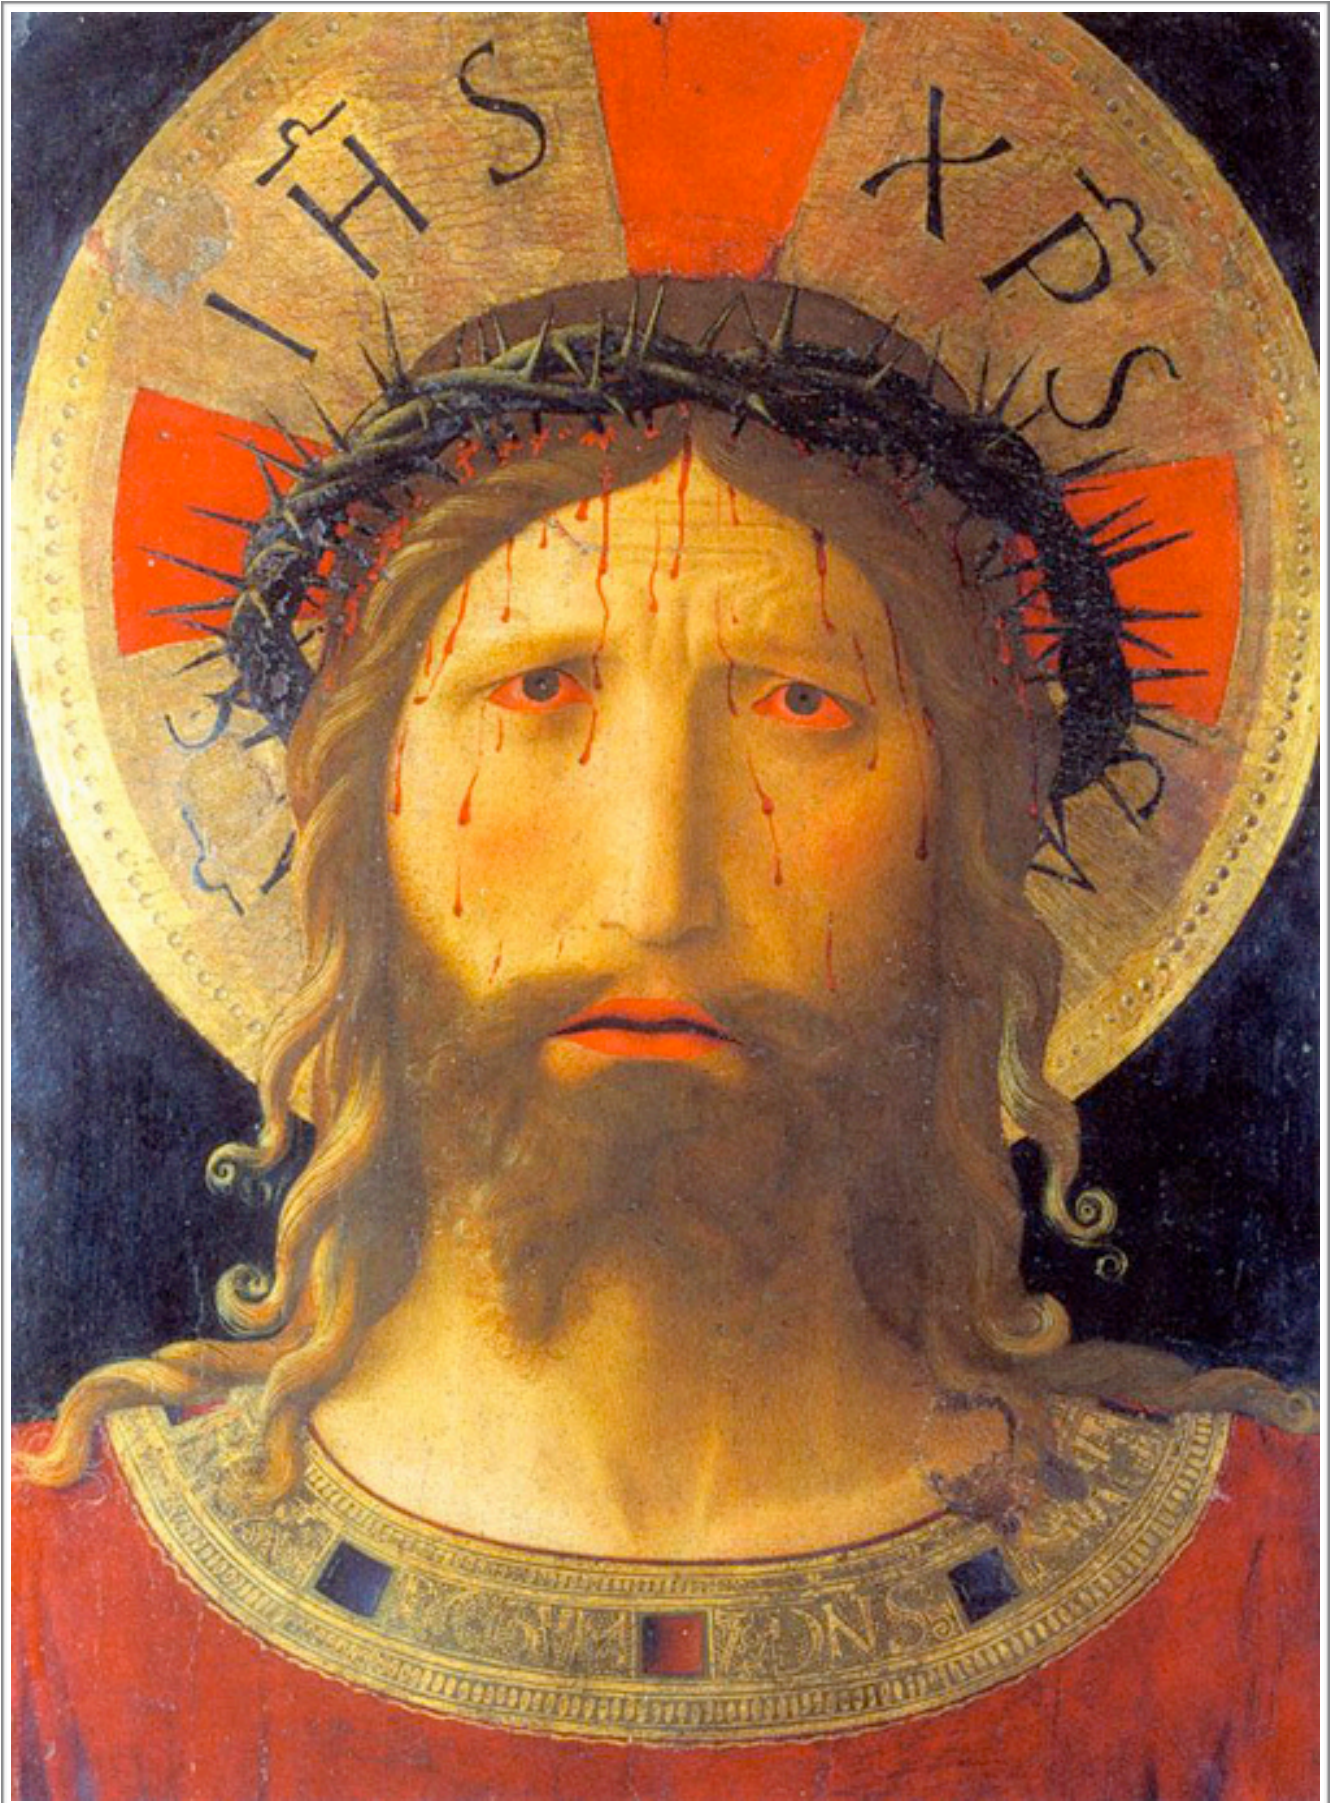

Fra Angelico 1395 - 1455

Couronne d'épines 1430

Tempera sur bois 55 x 39 cm - Cathédrale de Livourne