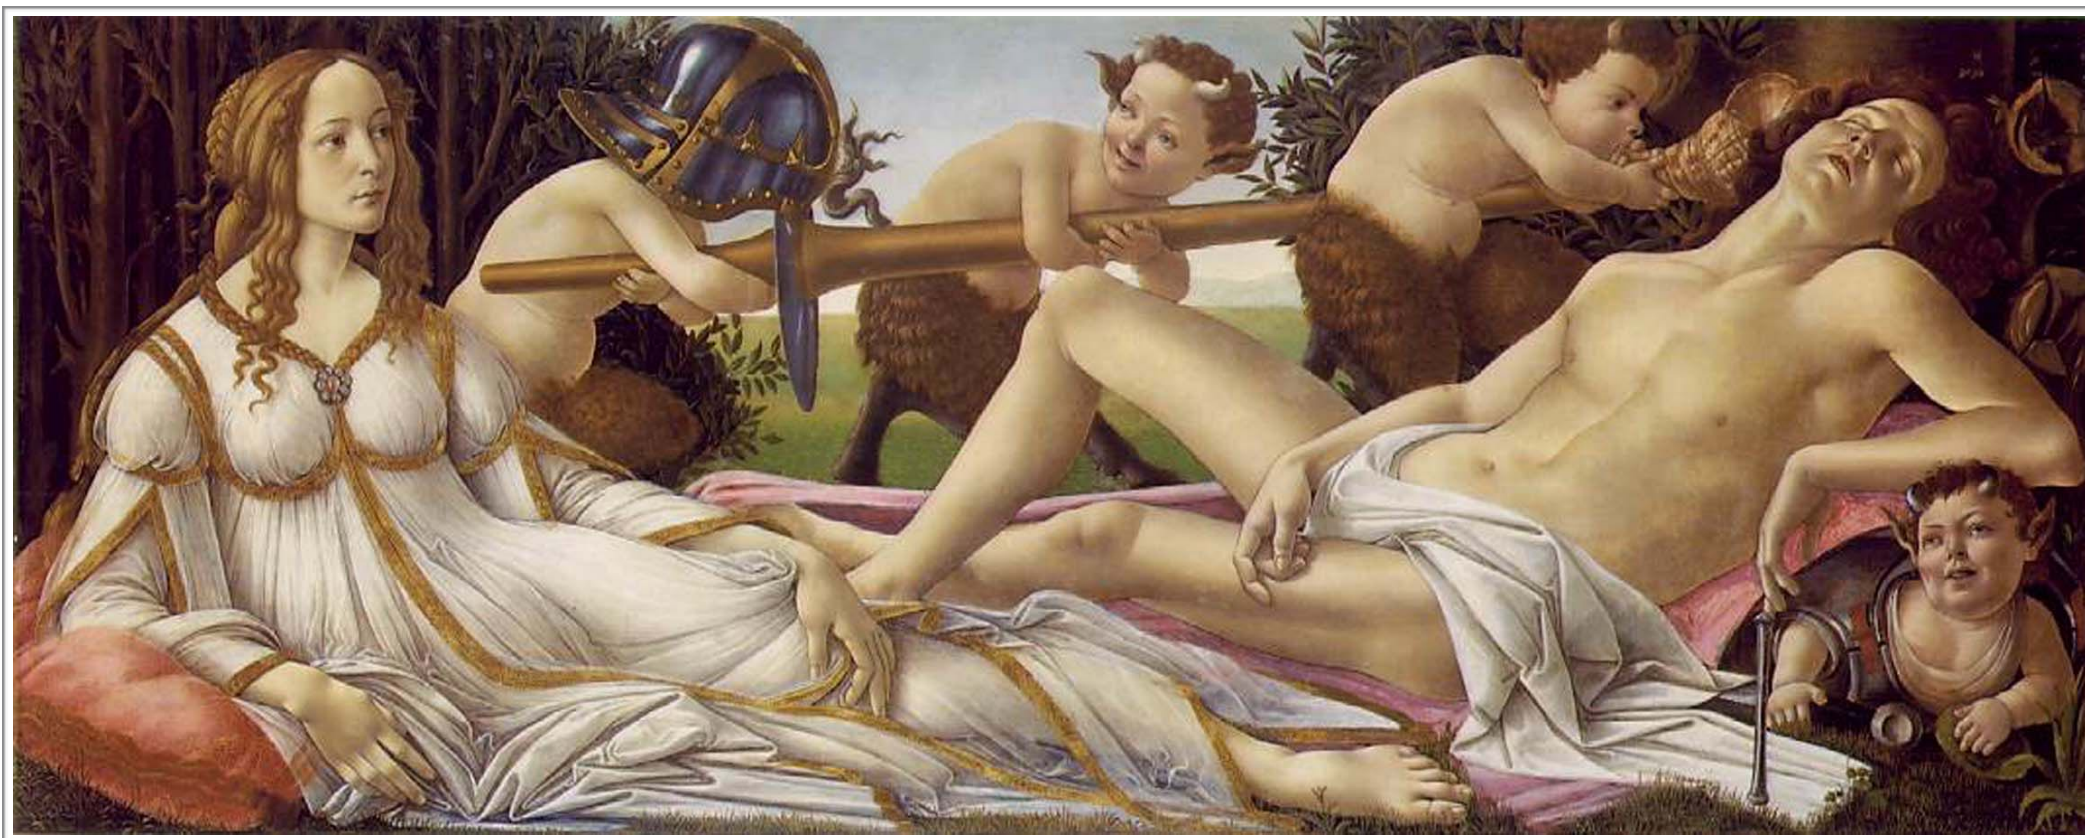

Botticelli 1455 - 1510

Vénus et Mars 1483

Tempera sur toile 69 × 173 cm - National Gallery, Londres