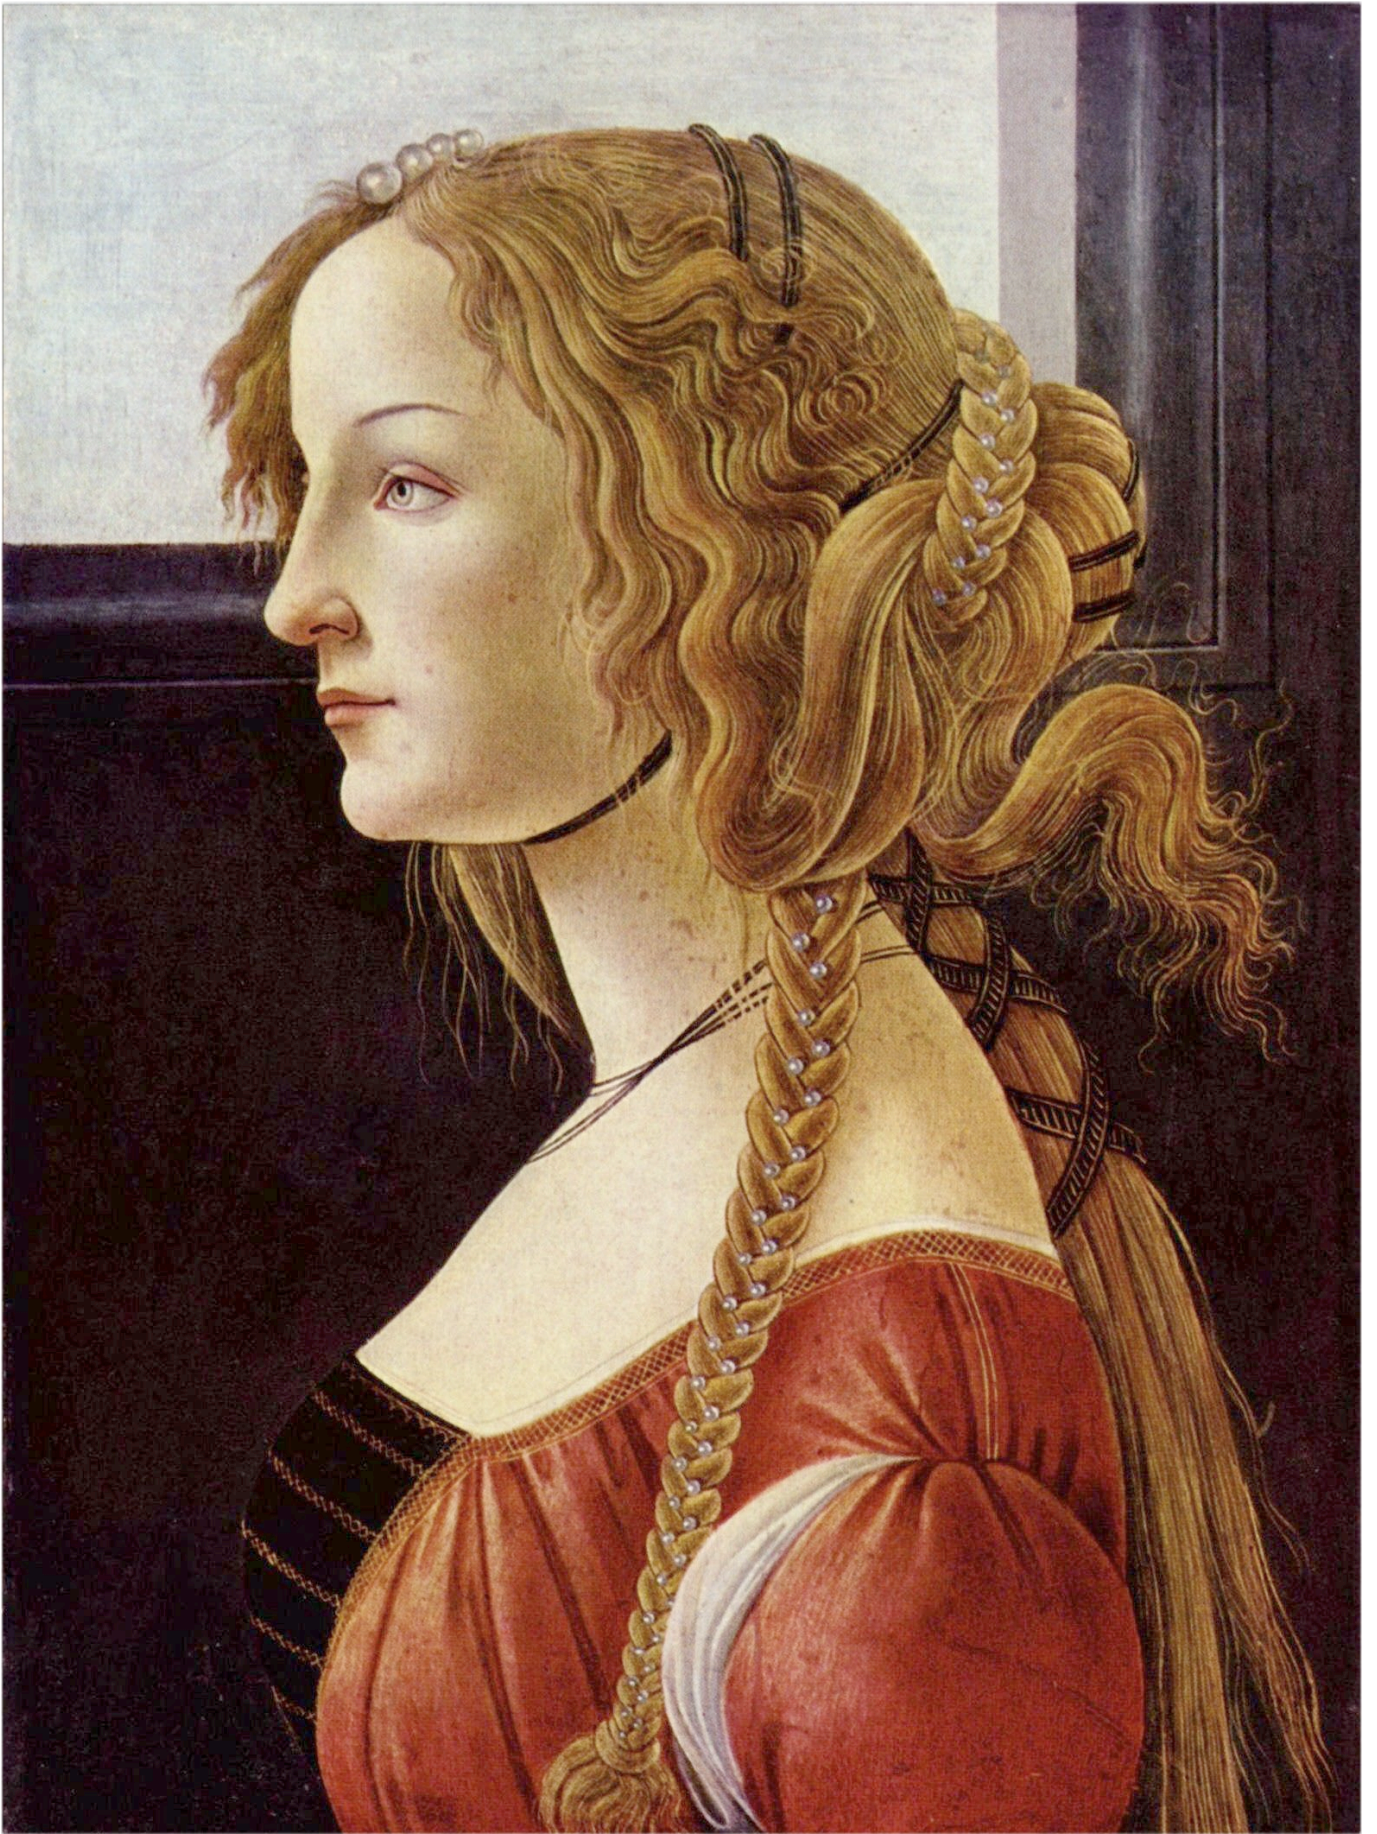

## Botticelli 1455 - 1510

**Simonetta Vespucci 1476**

Tempera sur bois 55,40 × 43 cm - Pinacothèque, Berlin