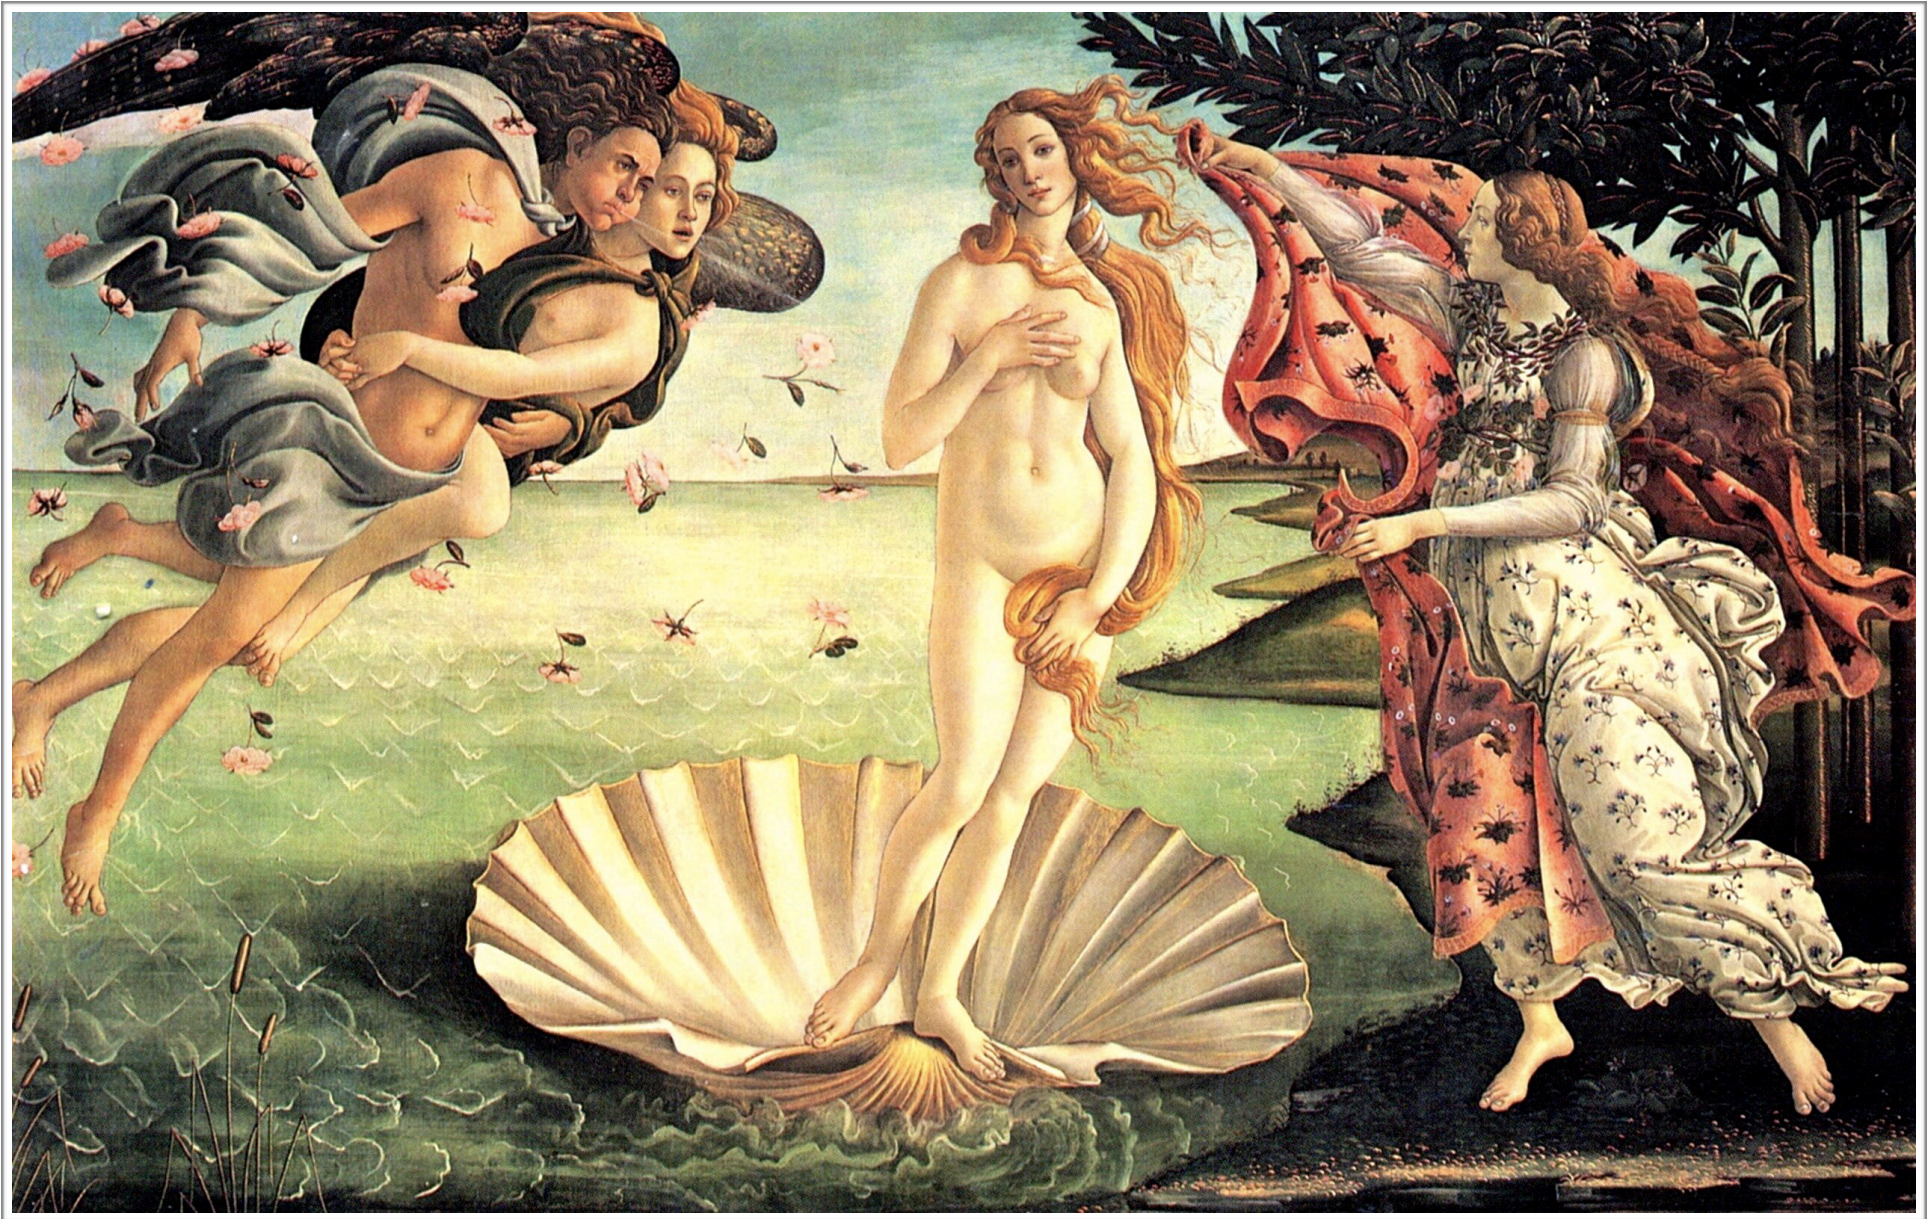

# Botticelli 1455 - 1510

## Naissance de Vénus - 1488

Tempera sur toile 172,5 × 278,5 cm - Musée des Offices, Florence